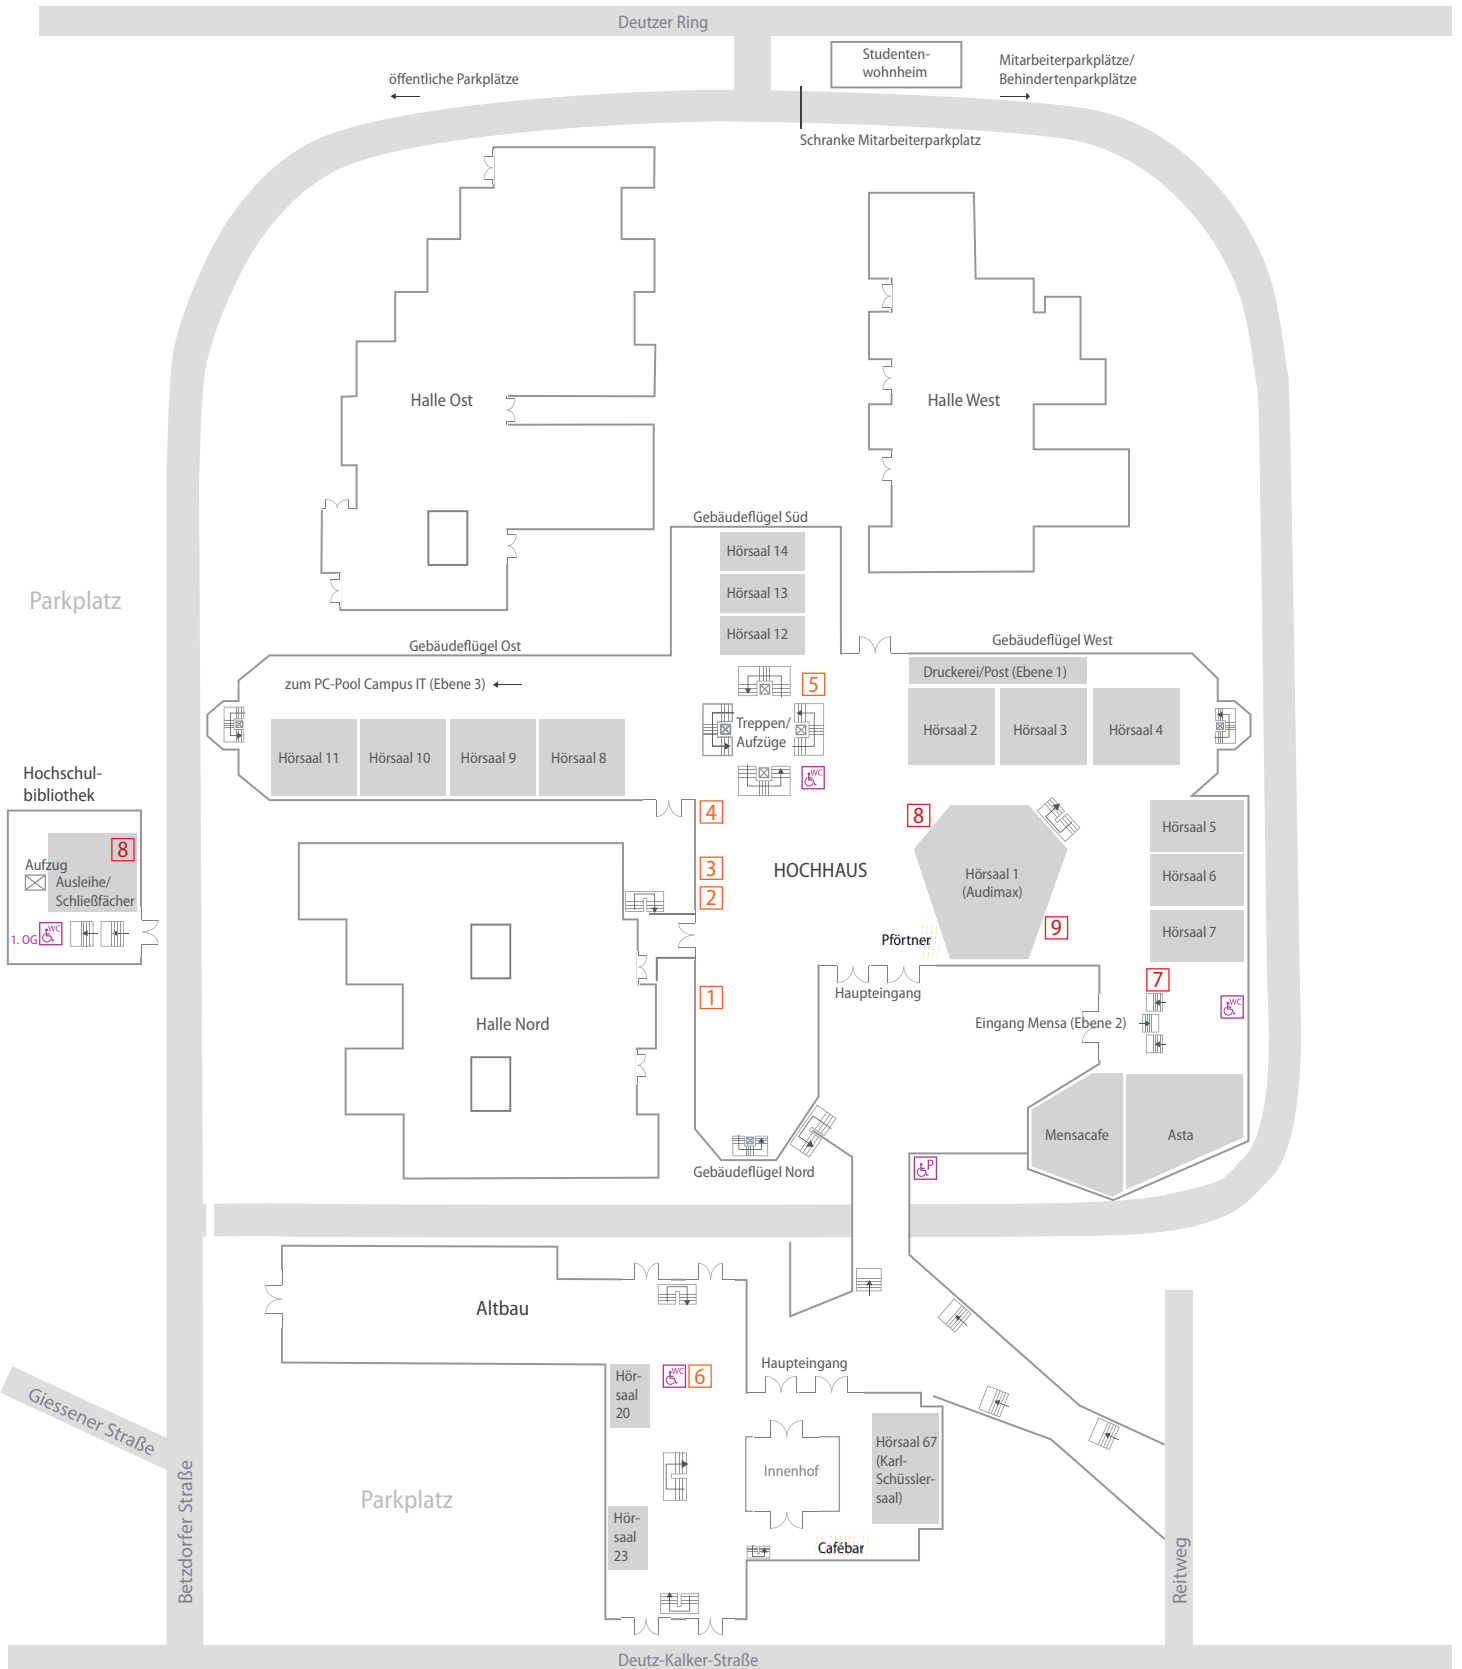

# Wo finde ich was? ... am Campus Deutz

Haltestelle Deutz Technische Hochschule  
Linie 1, 9

## Legende Campus Deutz

1	Studienbüro Fakultät 05, 06, 07, 08, 09, 11 und ITT Räume ZN 2-6/7 und ZN 2-8	2	International Office Raum ZN 2-4	3	Career-Service Raum ZN 2-3	4	Nebenjob-Service Raum ZN 2-1
5	Wickel- und Stillraum Raum S2-R4 (Schlüssel beim Pförtner)	6	Wickelraum Behinderten-WC Raum 40	7	MultiCa-Stationen Treppenaufgang Mensa	8	Validierungsstationen Hochhaus-Foyer und Eingangsbereich Hochschulbibliothek
9	Kopierer Hochhaus-Foyer						