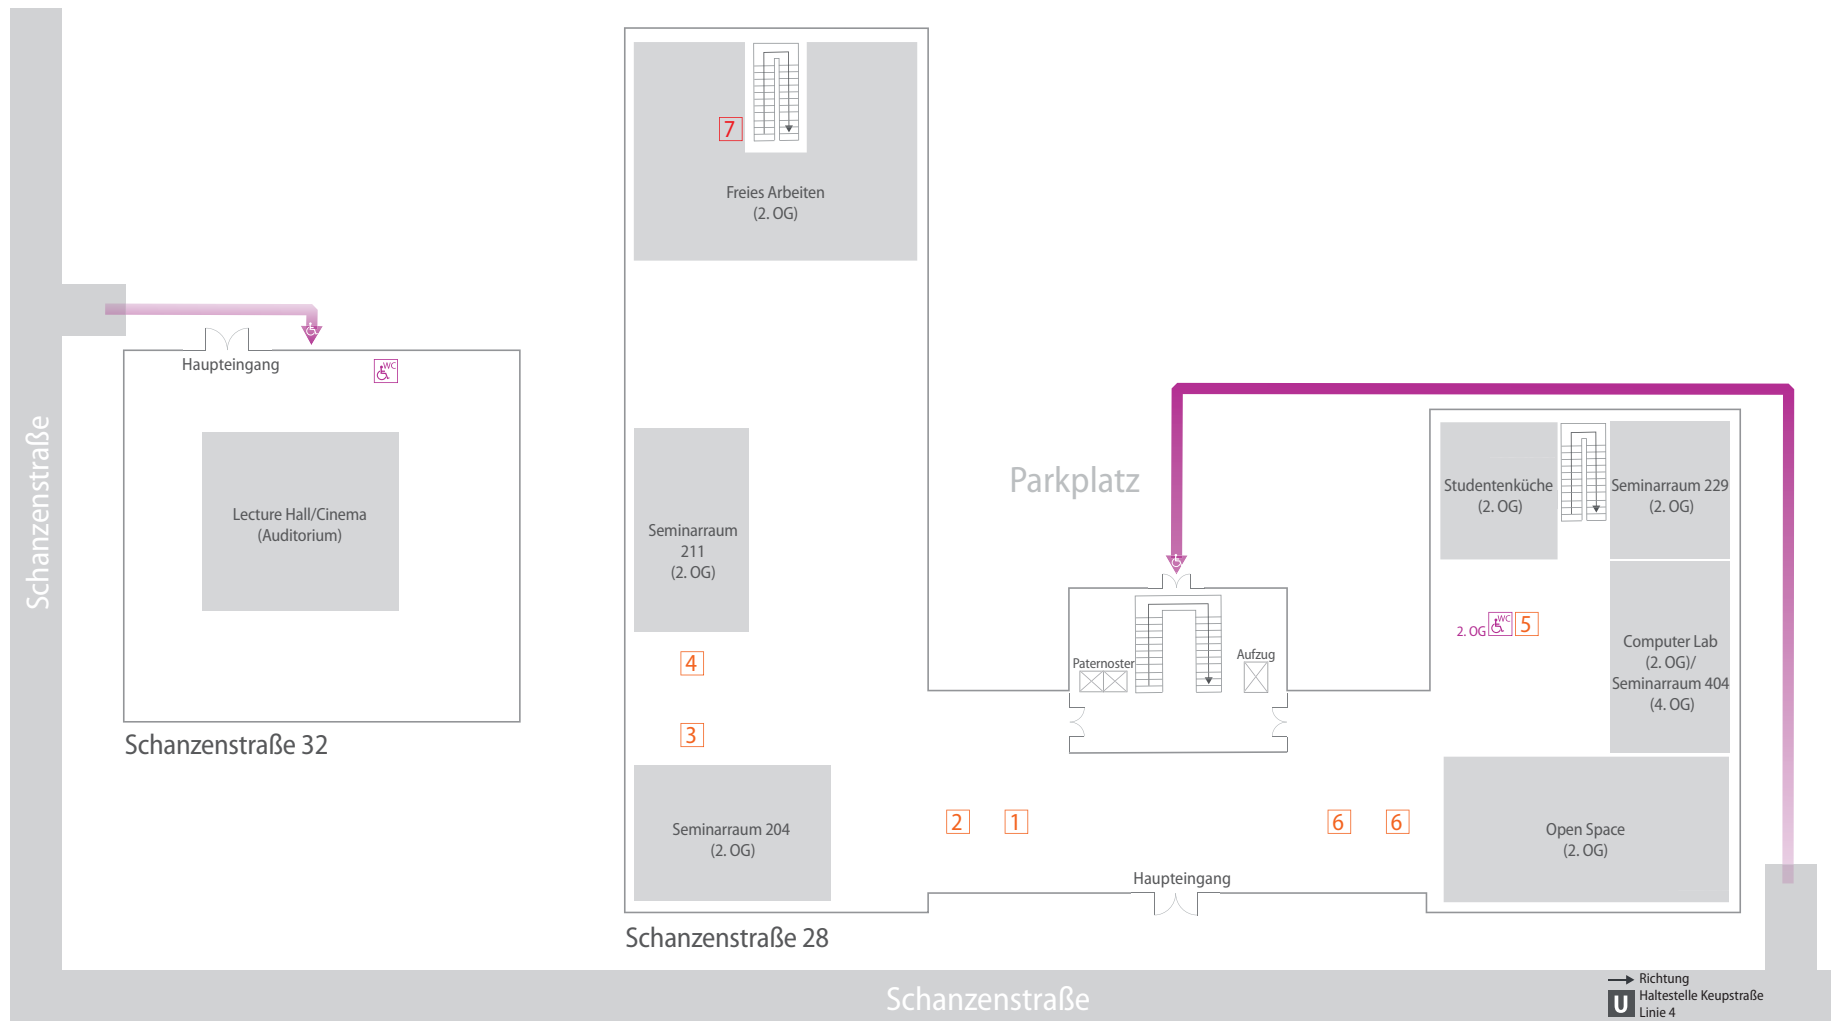

Wo finde ich was? ... am Standort Mülheim

Legende Schanzenstraße

1	Institutssekretariat CGL Raum 201, 2. Etage	2	Serverraum, Raum 202 2. Etage	3	Tonstudio Raum 205/206, 2. Etage	4	AV-Suite Raum 208/209, 2. Etage
5	Wickelraum, Behinderten-WC Raum 228, 2. Etage	6	Inkubator Räume 412 und 413, 4. Etage	7	MultiCa-Station, 2. Etage		