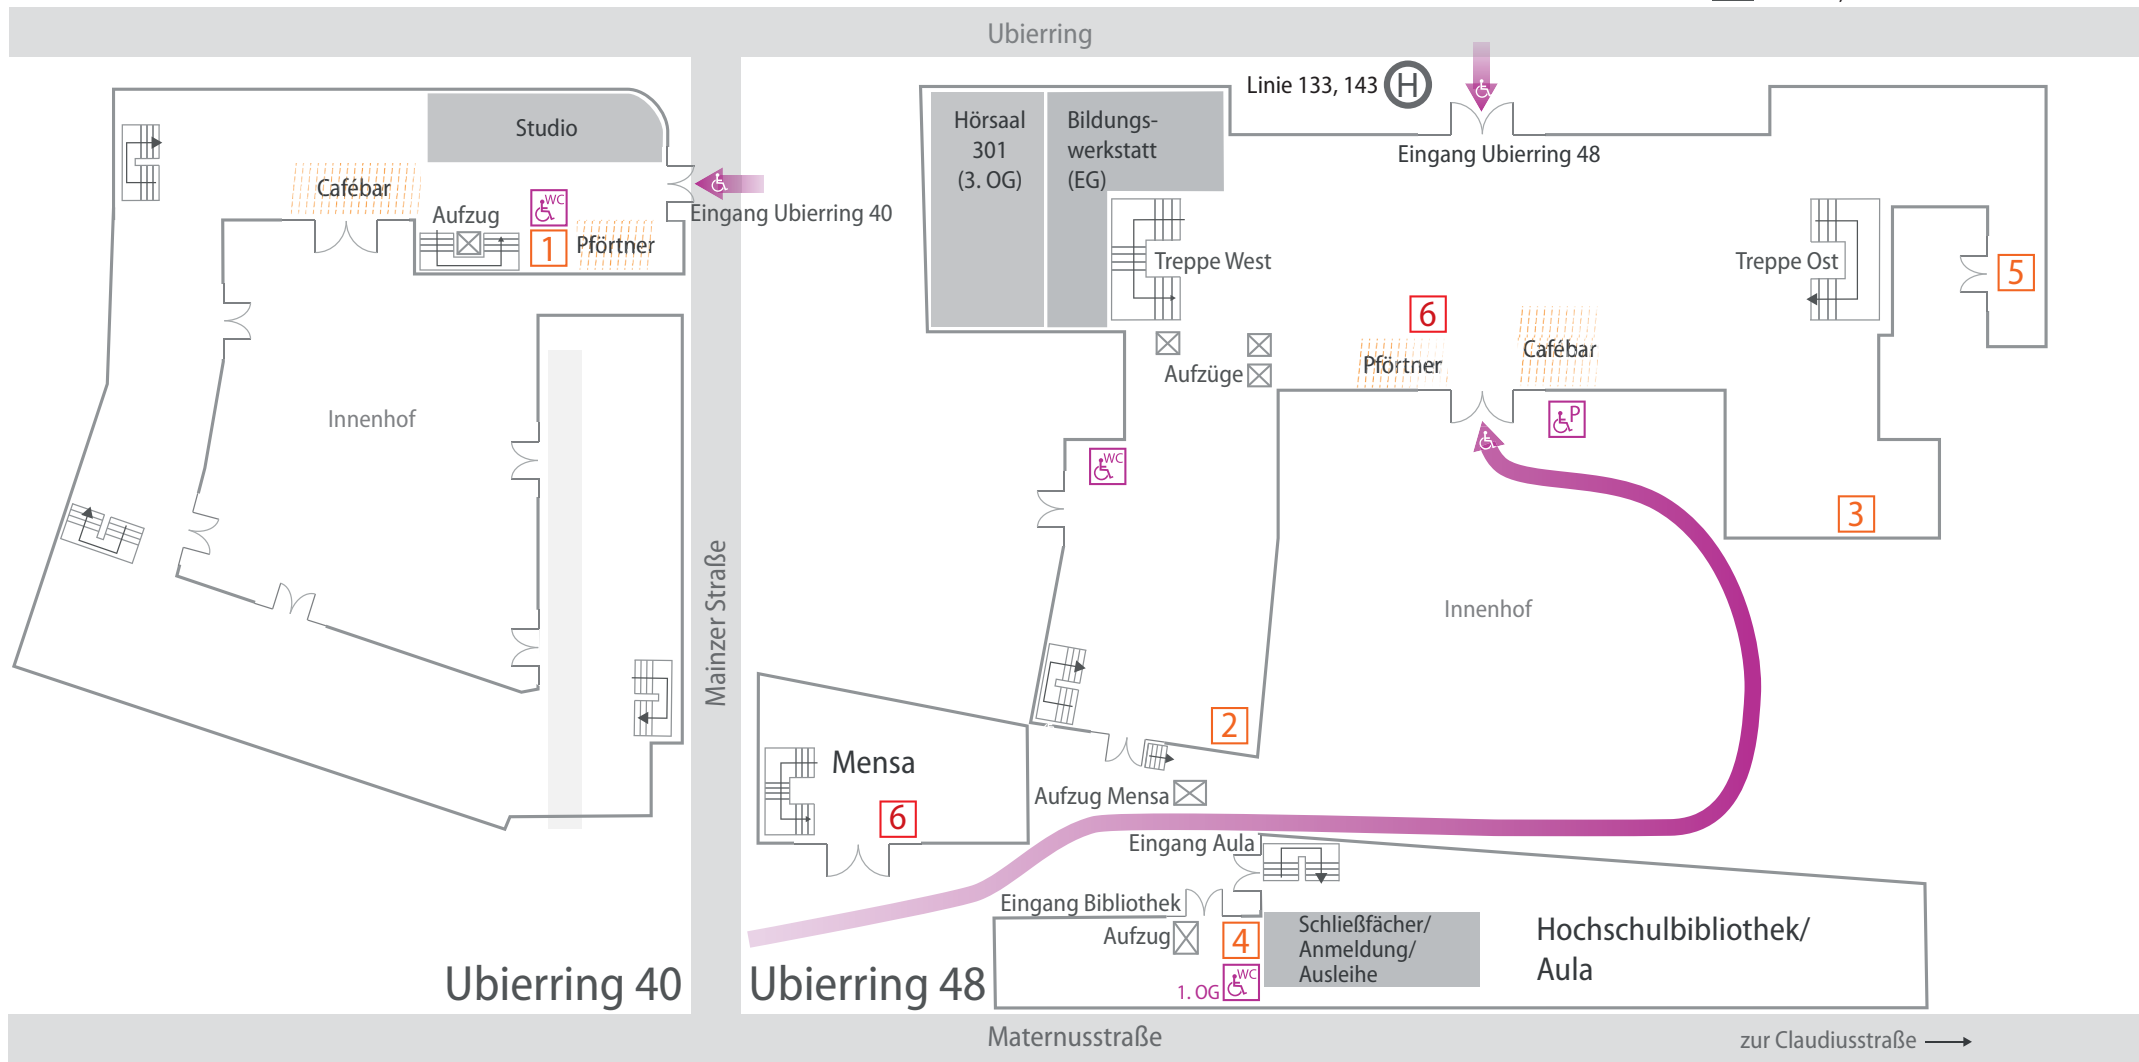

# Wo finde ich was? ... am Campus Südstadt, Ubierring

**U** Haltestelle Ubierring  
Linie 15, 16

| Legende Ubierring |   |   |  |
|-------------------|---|---|--|
| 1                 | Wickel-, Still- und Ruheraum<br>Raum 502, 5. Etage<br>(Schlüssel beim Pförtner) | 2 | ASta<br>Raum 8                         |
| 3                 | Wickel-, Still- und Ruheraum<br>Raum 217, 2. Etage<br>(Schlüssel beim Pförtner) | 4 | Wickelraum<br>Behinderten-WC, 1. Etage |
| 5                 | Campus-Zwerge   | 6 | MultiCa-Station                        |