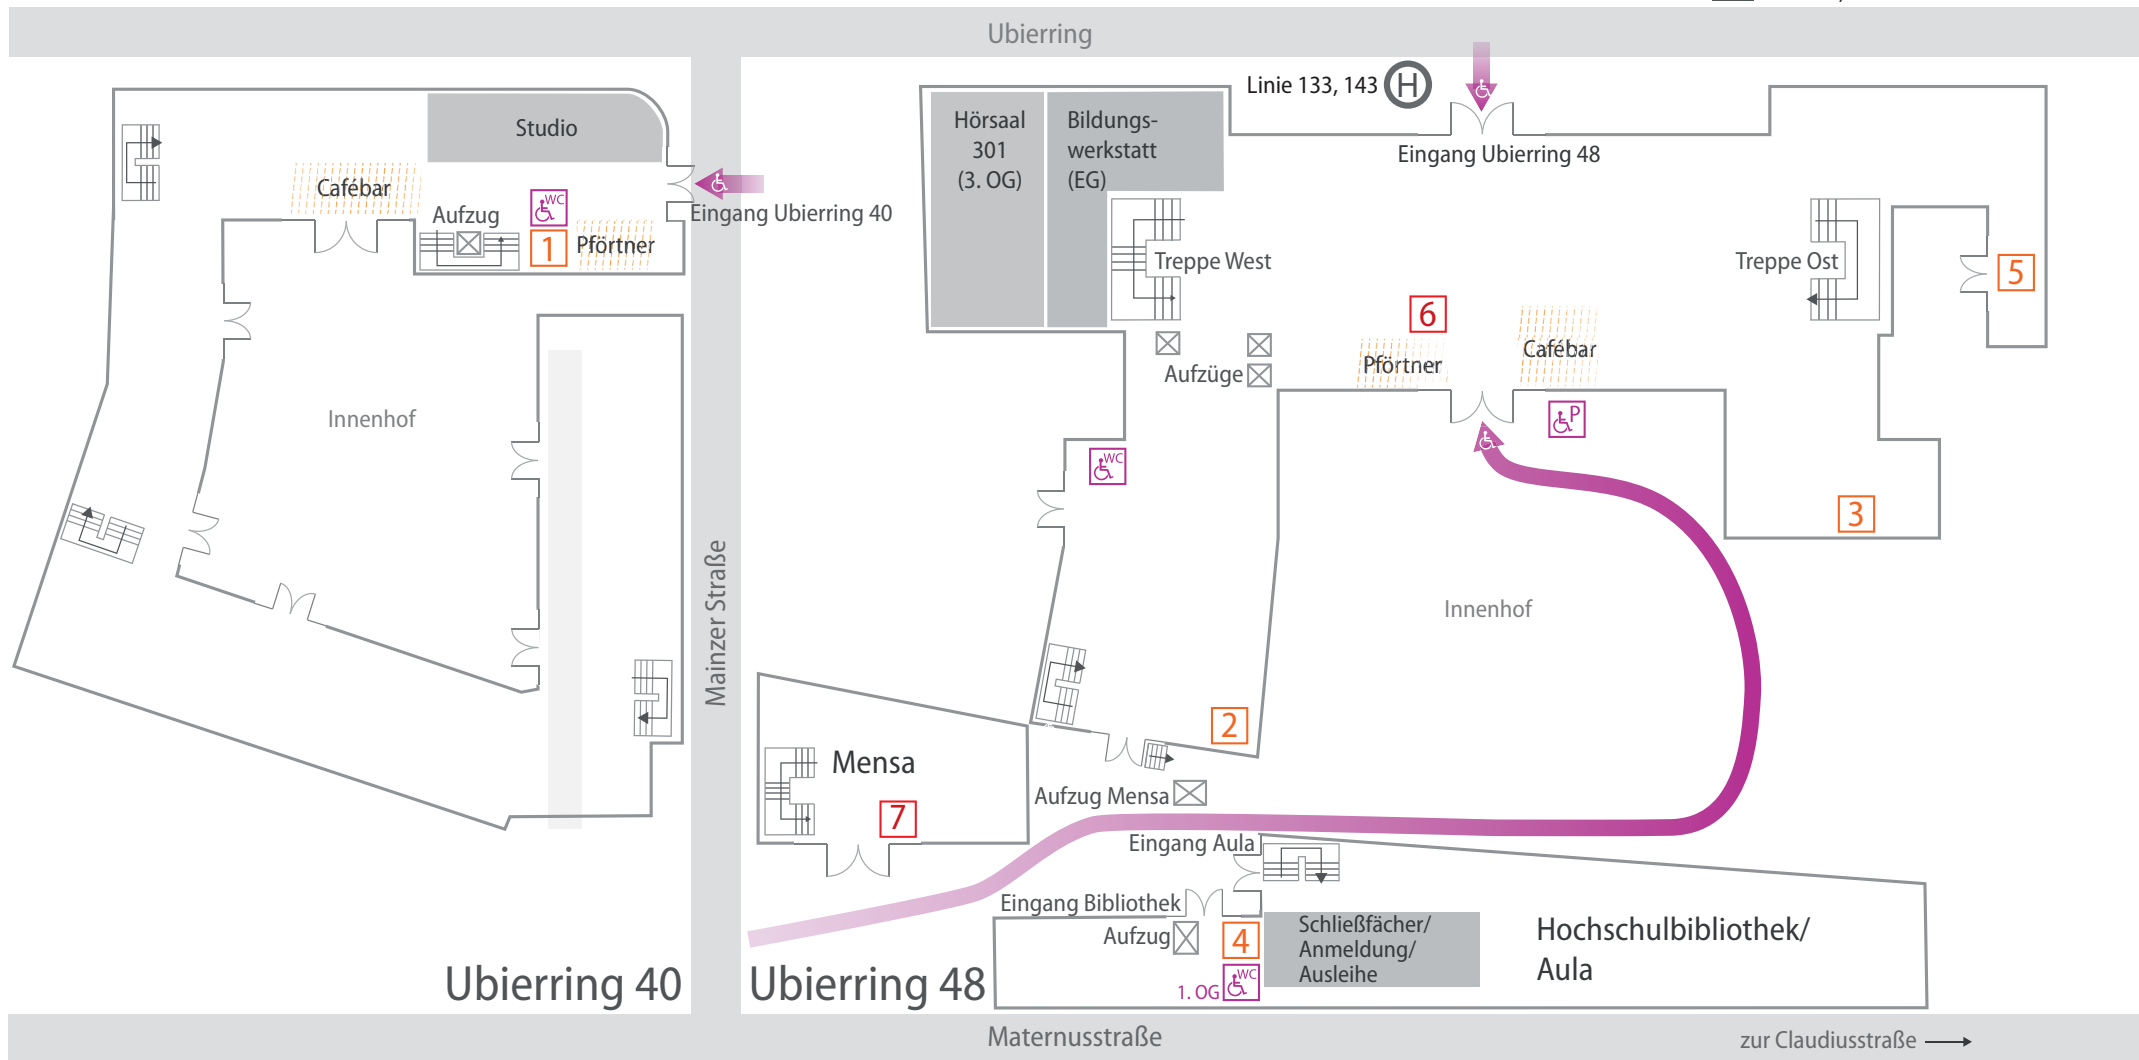

Wo finde ich was? ... am Campus Südstadt, Ubierring

U Haltestelle Ubierring
Linie 15, 16

Legende Ubierring			
1	Wickel-, Still- und Ruheraum Raum 502, 5. Etage (Schlüssel beim Pfortner)	2	AStA Raum 8
3	Wickel-, Still- und Ruheraum Raum 217, 2. Etage (Schlüssel beim Pfortner)	4	Wickelraum Behinderten-WC, 1. Etage
5	Campus-Zwerge	7	MultiCa-Station
6	Validierungsstation		