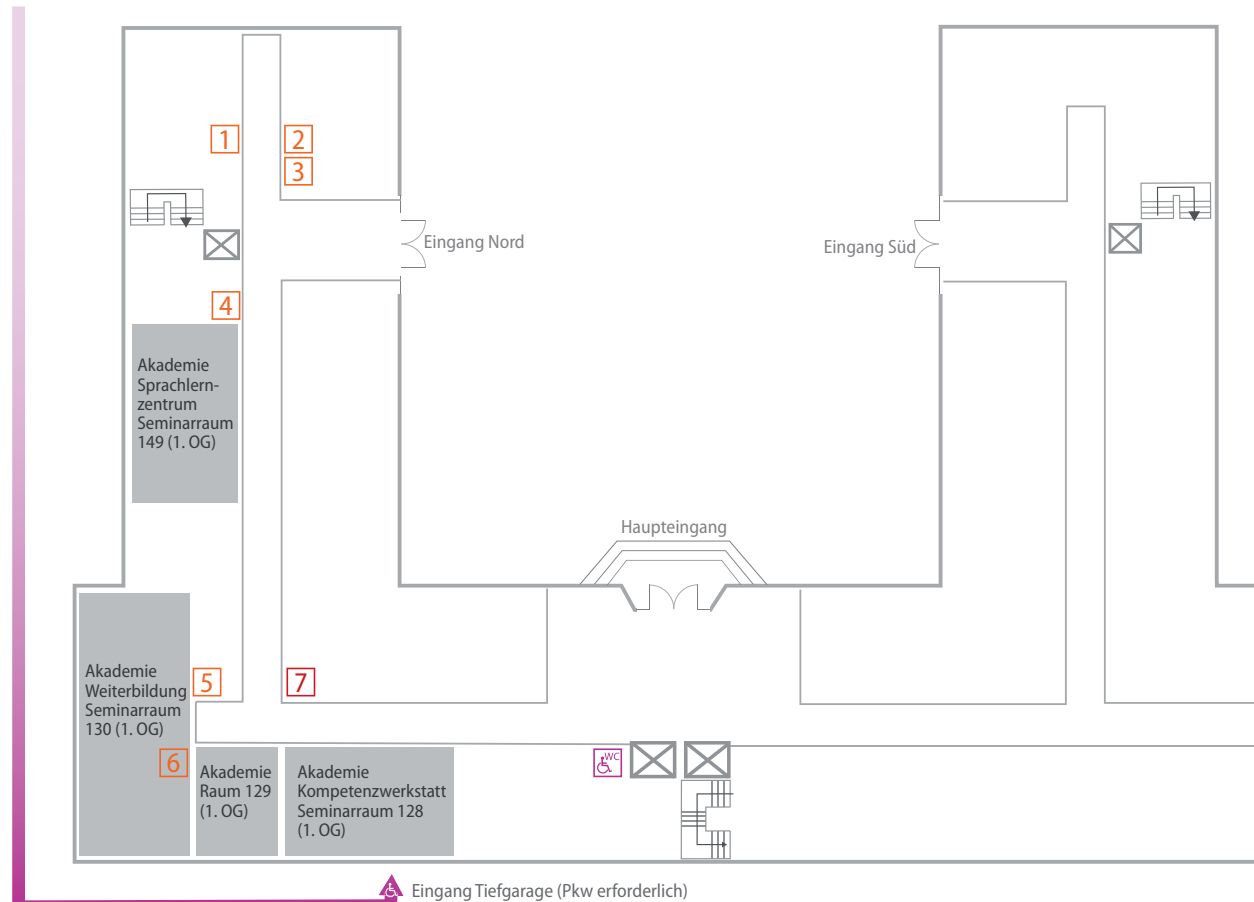

Wo finde ich was? ... am Campus Südstadt, Gustav-Heinemann-Ufer 54

→ Richtung
Haltestelle Schönhauser Straße
Linie 16, 17

← zur Claudiusstraße

Gustav-Heinemann-Ufer

Legende Gustav-Heinemann-Ufer

1	Eltern-Kind-Büro Raum 72, Erdgeschoss	2	Kölner Talentscouts Räume 69 und 70, Erdgeschoss	3	Graduiertenzentrum Raum 278, 2. Etage	4	Familienservicebüro Raum 68, Erdgeschoss
5	Still-, Wickel- und Ruheraum Raum 57, Erdgeschoss	6	Raum 48, Besprechungsraum Erdgeschoss	7	Snacks- und Getränke- automaten, 1. Etage		