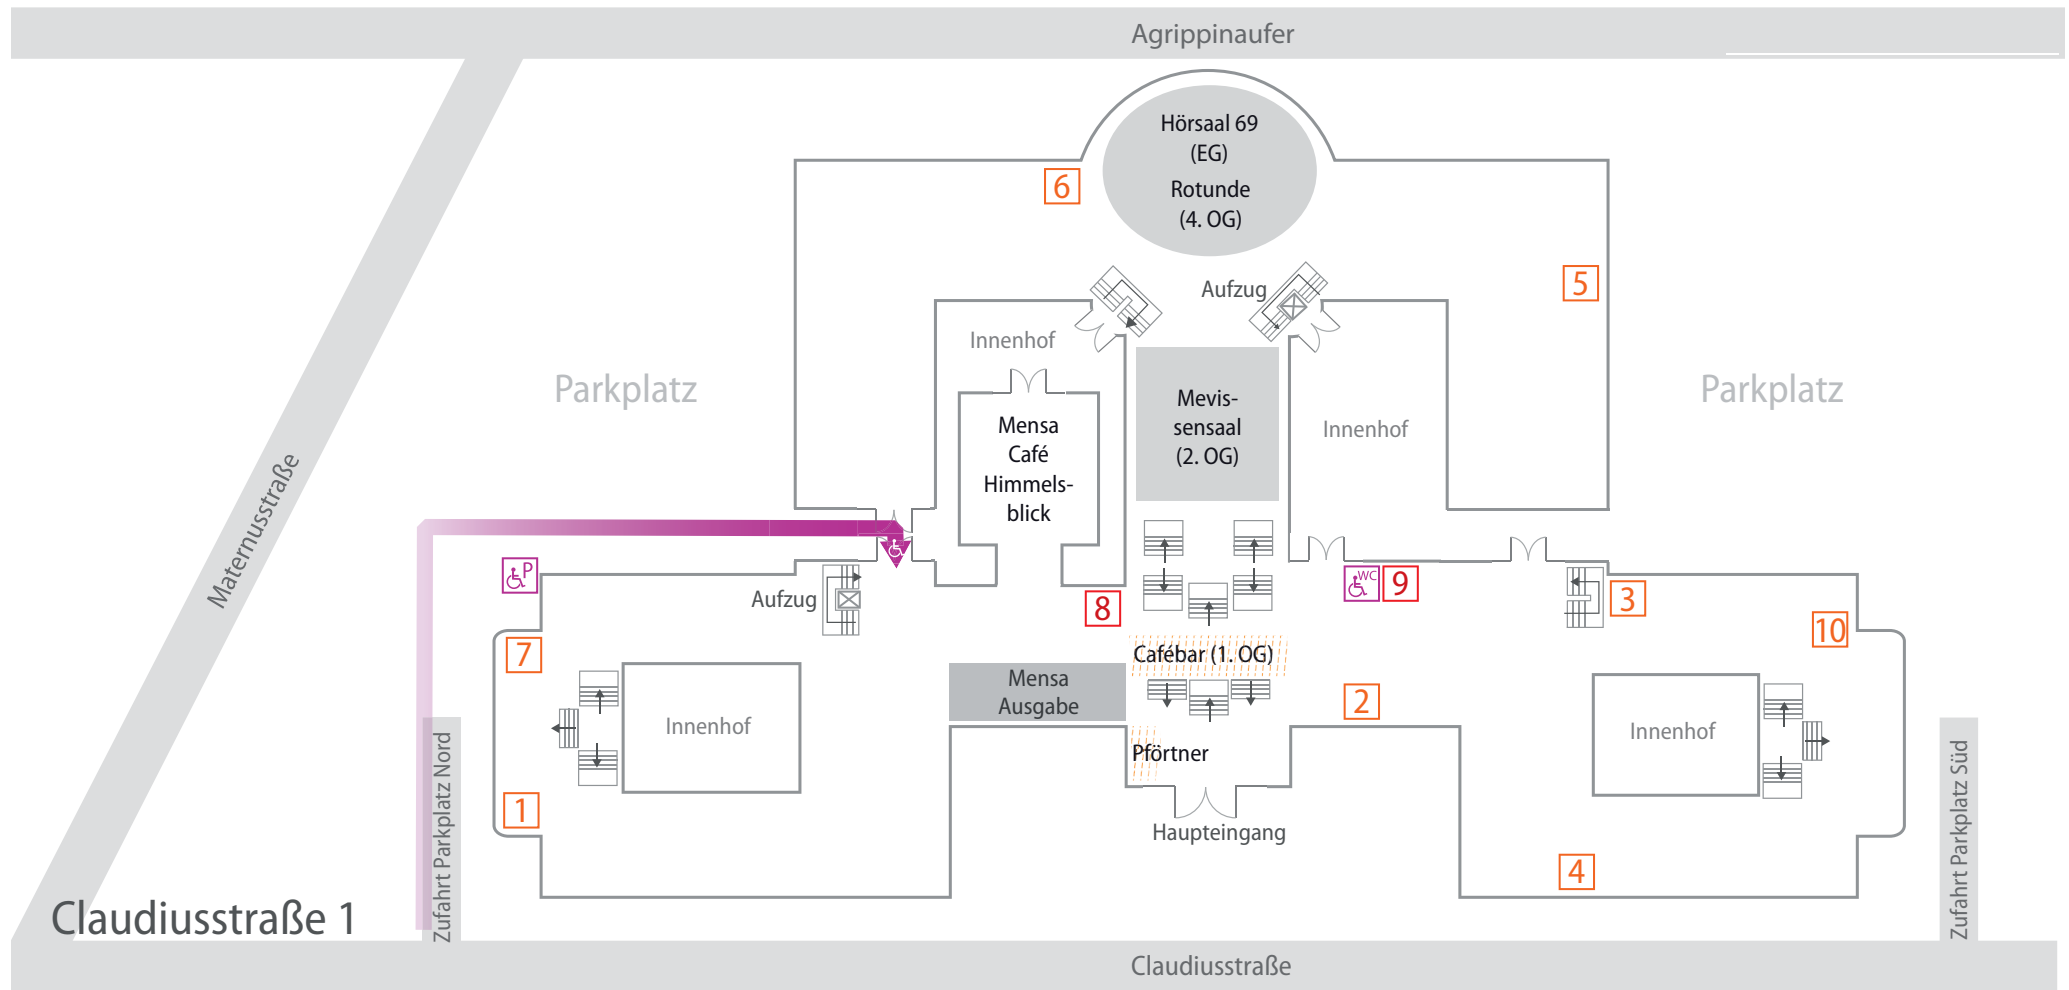

# Wo finde ich was? ... am Campus Südstadt, Claudiusstraße

## Legende Claudiusstraße

1	Zentrale Studienberatung Raum E1.13	2	Studienbüro für die Fakultäten am Campus Südstadt Räume F1.41 und F1.41a	3	International Office Raum A1.56	4	Nebenjob-Service Raum A1.47a	5	Feedback-Management Raum 4.272 1. Zwischenetage
6	Wickel-, Still- u. Ruheraum D1.133, 1. Etage (Schlüssel beim Pförtner)	7	Studierende mit Beeinträchtigung Raum E1.17	8	MultiCa-Station EG neben Mensa	9	Validierungsstation EG, gegenüber der Studienbüros	10	ASTA Raum 4.404