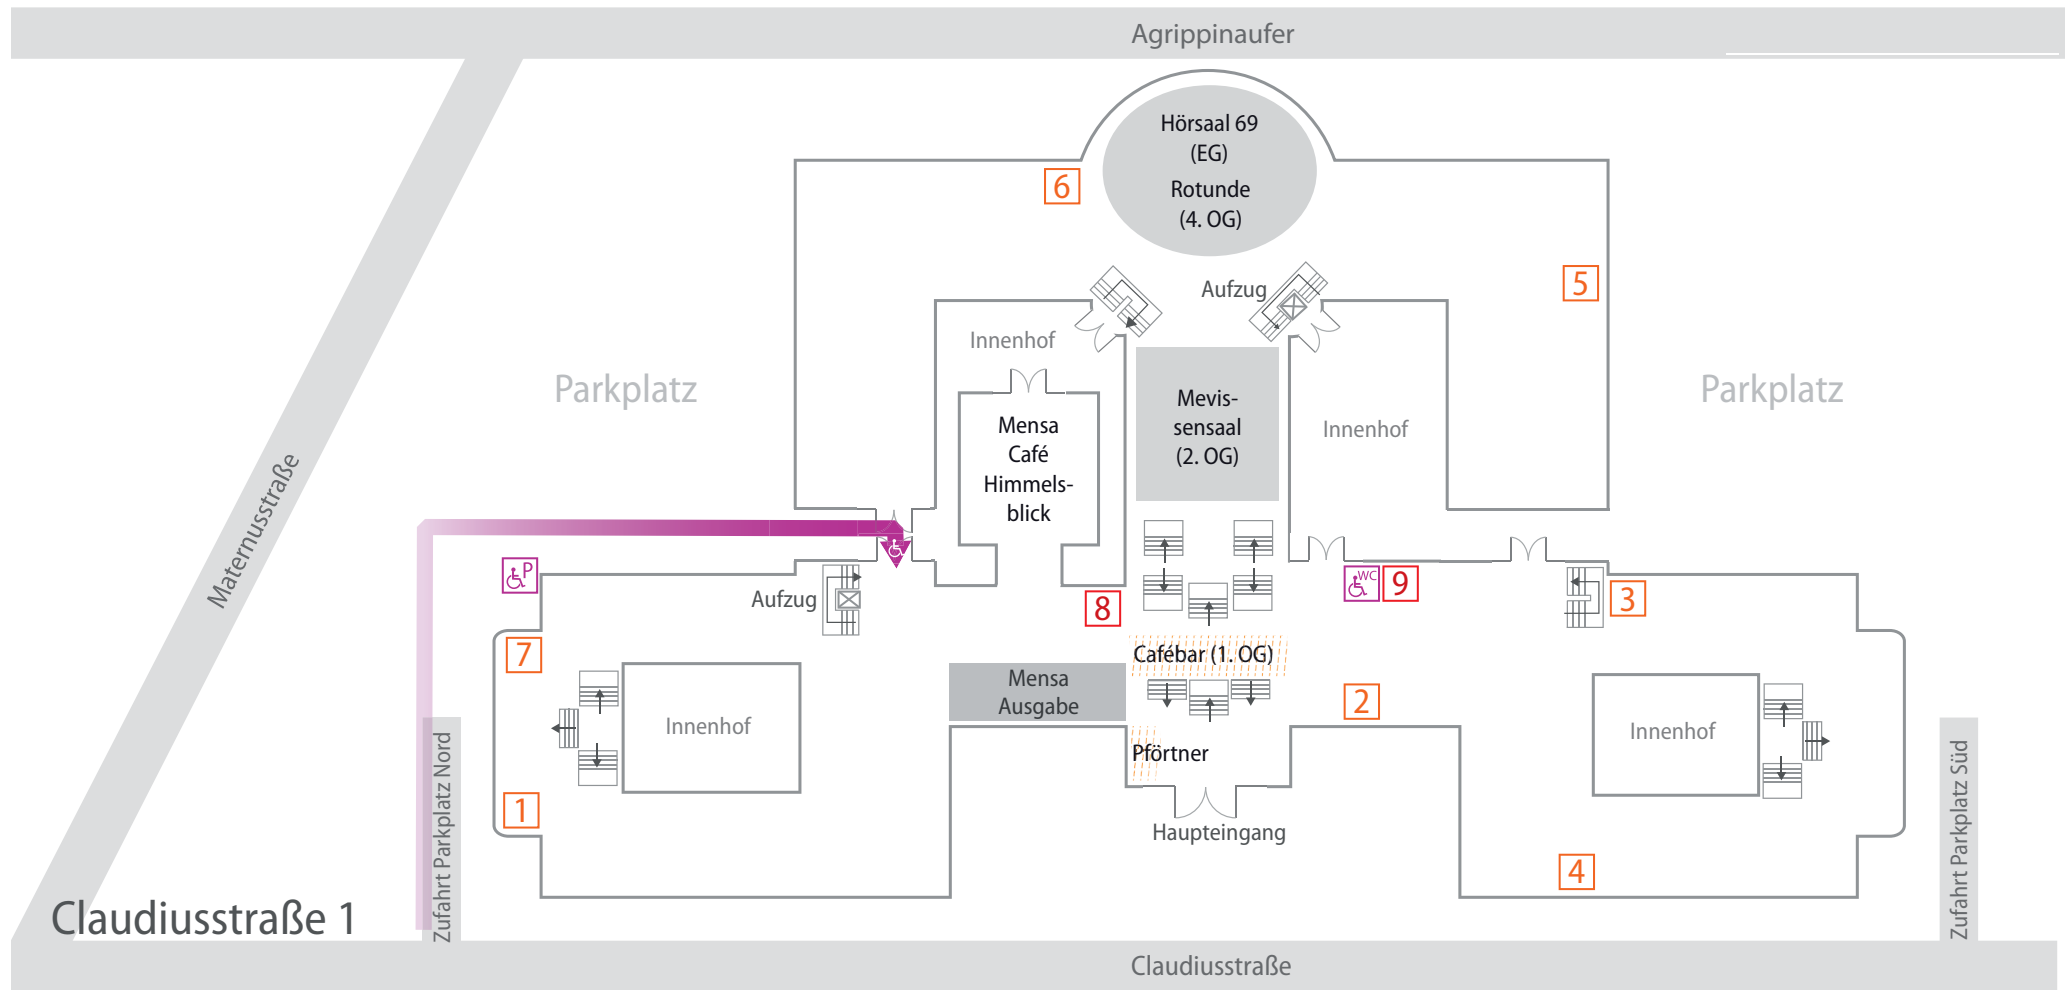

Wo finde ich was? ... am Campus Südstadt, Claudiusstraße

Legende Claudiusstraße

1	Zentrale Studienberatung Raum E1.13	2	Studienbüro für die Fakultäten am Campus Südstadt Räume F1.41 und F1.41a	3	International Office Raum A1.56	4	Nebenjob-Service Raum A1.47a	5	Feedback-Management Raum 4.272 1. Zwischenetage
6	Wickel-, Still- u. Ruheraum D1.133, 1. Etage (Schlüssel beim Pförtner)	7	Studierende mit Beeinträchtigung Raum E1.17	8	MultiCa-Station EG neben Mensa	9	Validierungsstation EG, gegenüber der Studienbüros		