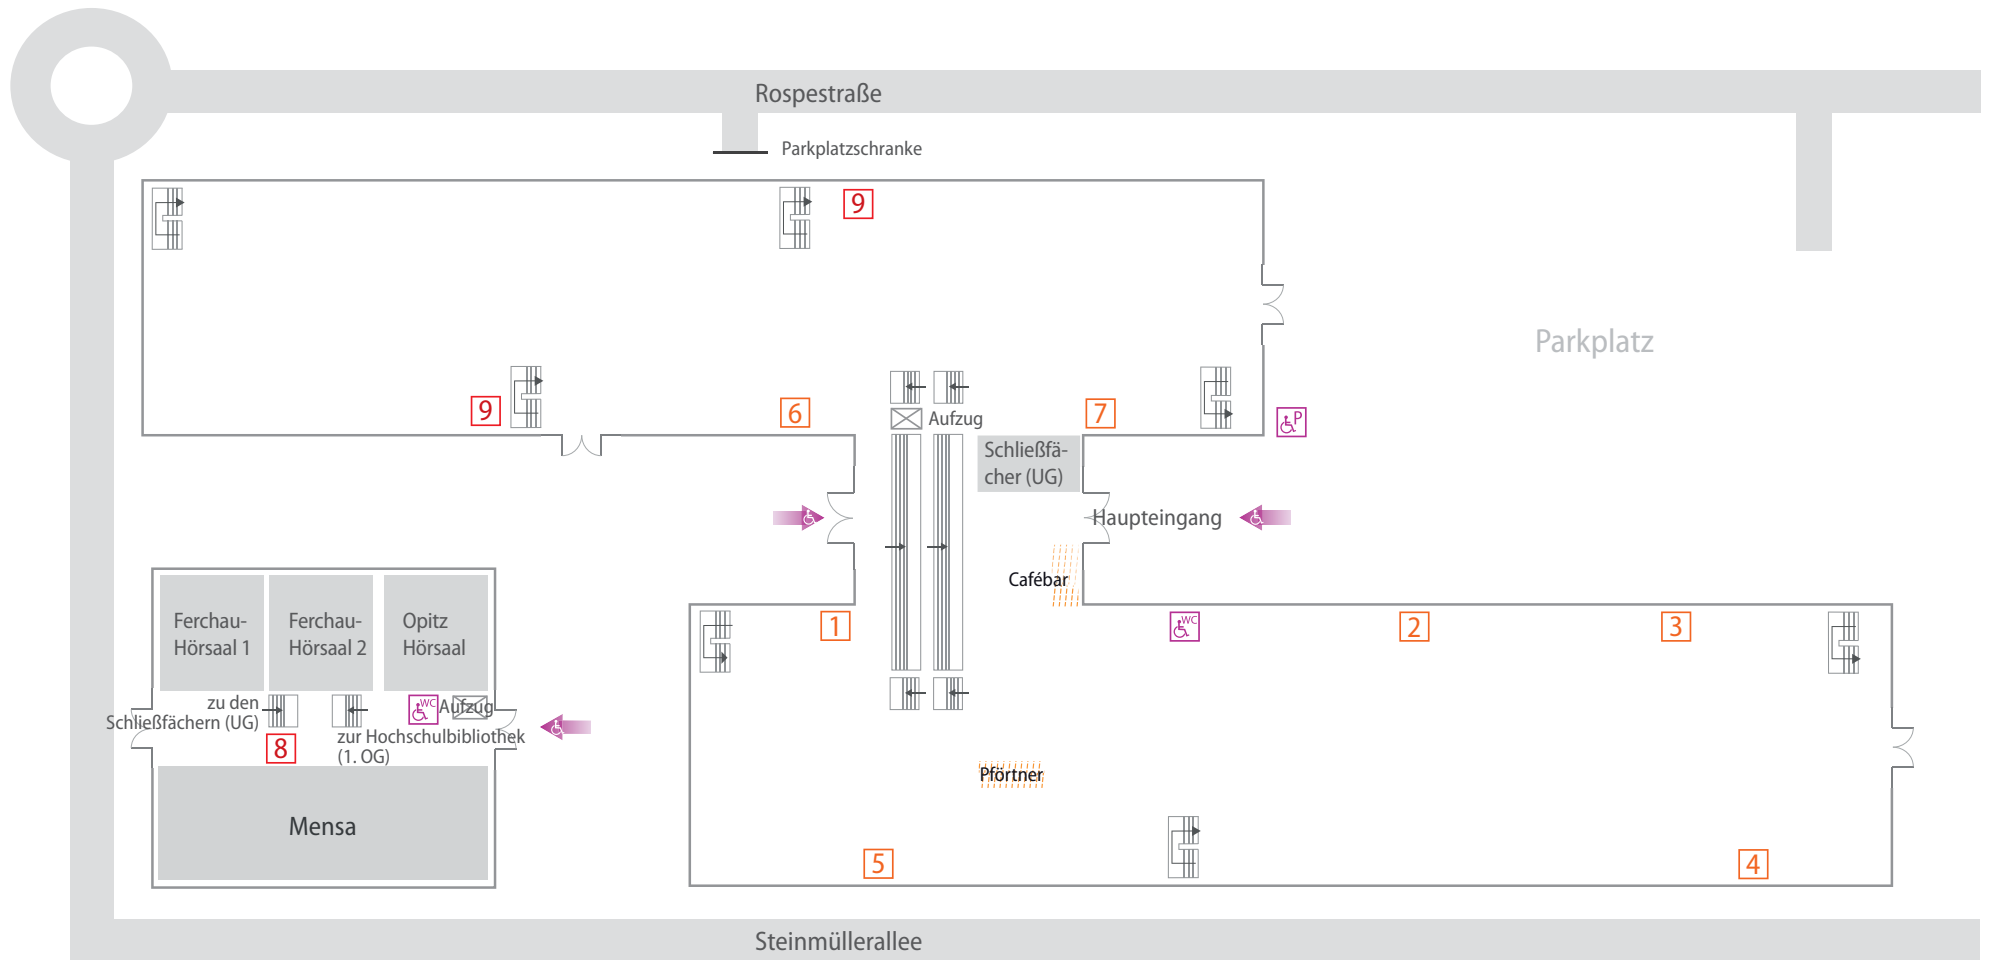

Wo finde ich was? ... am Campus Gummersbach

Legende Steinmüllerallee

1	BAföG-Amt des KStW Raum 1.101, 1. Etage	2	Studienbüro der Fakultät Raum 1.126b, 1. Etage	3	Fachschaft Informatik und Ingenieurwissenschaften Raum 1.123, 1. Etage	4	Prüfungsservice Verbund- studiengang Wirtschaftsinformatik Raum 1.119, 1. Etage
5	Referat für Internationale Angelegenheiten Raum 1.104, 1. Etage	6	Wickel-, Still- und Ruheraum Raum 0.227, Erdgeschoss	7	Campus IT Raum 3.200, 3. Etage	8	Validierungsstationen/MultiCa- Stationen (Eingang Mensa, Erdgeschoss)
9	Kopierer Räume 1.207 und 1.236 1. Etage						