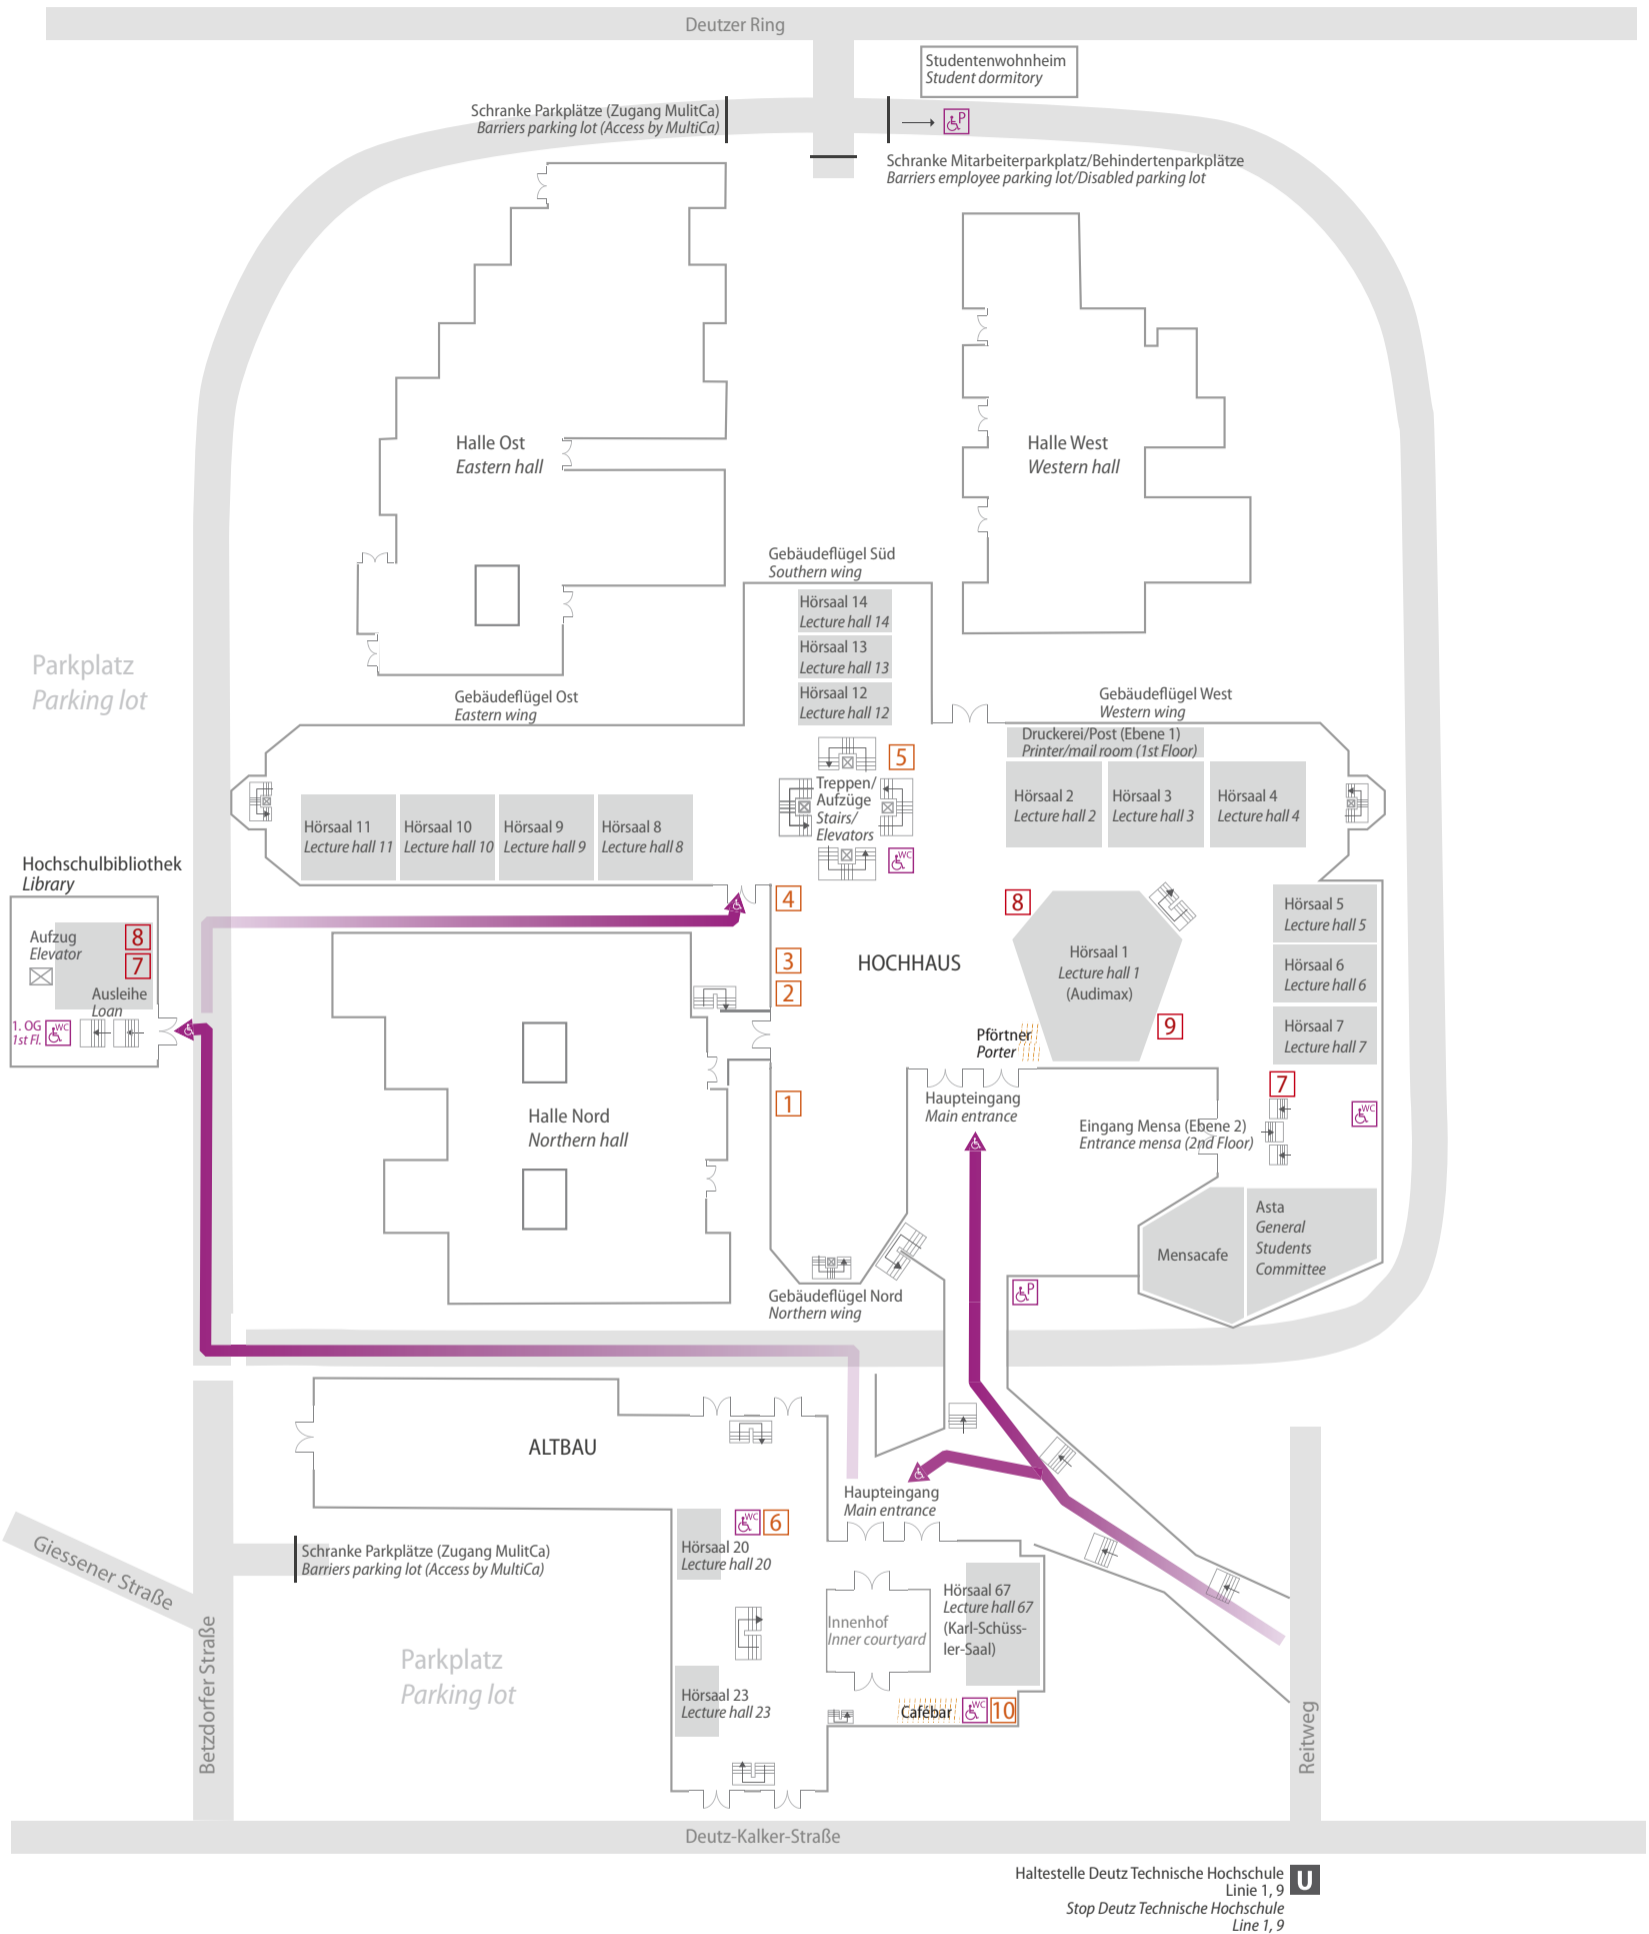

# Wo finde ich was? *Where do I find what?*

## Campus Deutz

### Legende Campus Deutz *Keys Deutz Campus*

1	Studienbüro Fakultät 05, 06, 07, 08, 09, 11 und ITT Räume ZN 2-6/7 und ZN 2-8, Ebene 2 <i>Offices of Student and Examination Services Faculties 05, 06, 07, 08, 09, 11 and ITT Rooms ZN 2-6/7 and ZN 2-8, 2nd Floor</i>	2	Referat für Internationale Angelegenheiten Raum ZN 2-4, Ebene 2 <i>Department of International Affairs Room ZN 2-4, 2nd Floor</i>	3	Career-Service Raum ZN 2-3, Ebene 2 <i>Room ZN 2-3, 2nd Floor</i>	4	Nebenjob-Service Raum ZN 2-1, Ebene 2 <i>Room ZN 2-1, 2nd Floor</i>
5	Wickel- und Stillraum Raum S2-R4 (Schlüssel beim Pförtner), Ebene 2 <i>Baby-care room Room S2-R4 (Key from porter), 2nd Floor</i>	6	Wickelraum/Behinderten-WC Raum 40 <i>Changing room, disabled toilet, Room 40</i>	7	MultiCa-Stationen (Treppenaufgang Mensa und Eingangsbereich Hochschulbibliothek) <i>MultiCa stations (Stairs to cafeteria and entrance area library)</i>	8	Validierungsstationen Hochhaus-Foyer und Eingangsbereich Hochschulbibliothek <i>Validating station (Hochhaus foyer and entrance area library)</i>
9	Kopierer (Hochhaus-Foyer) <i>Copy station (Hochhaus foyer)</i>						