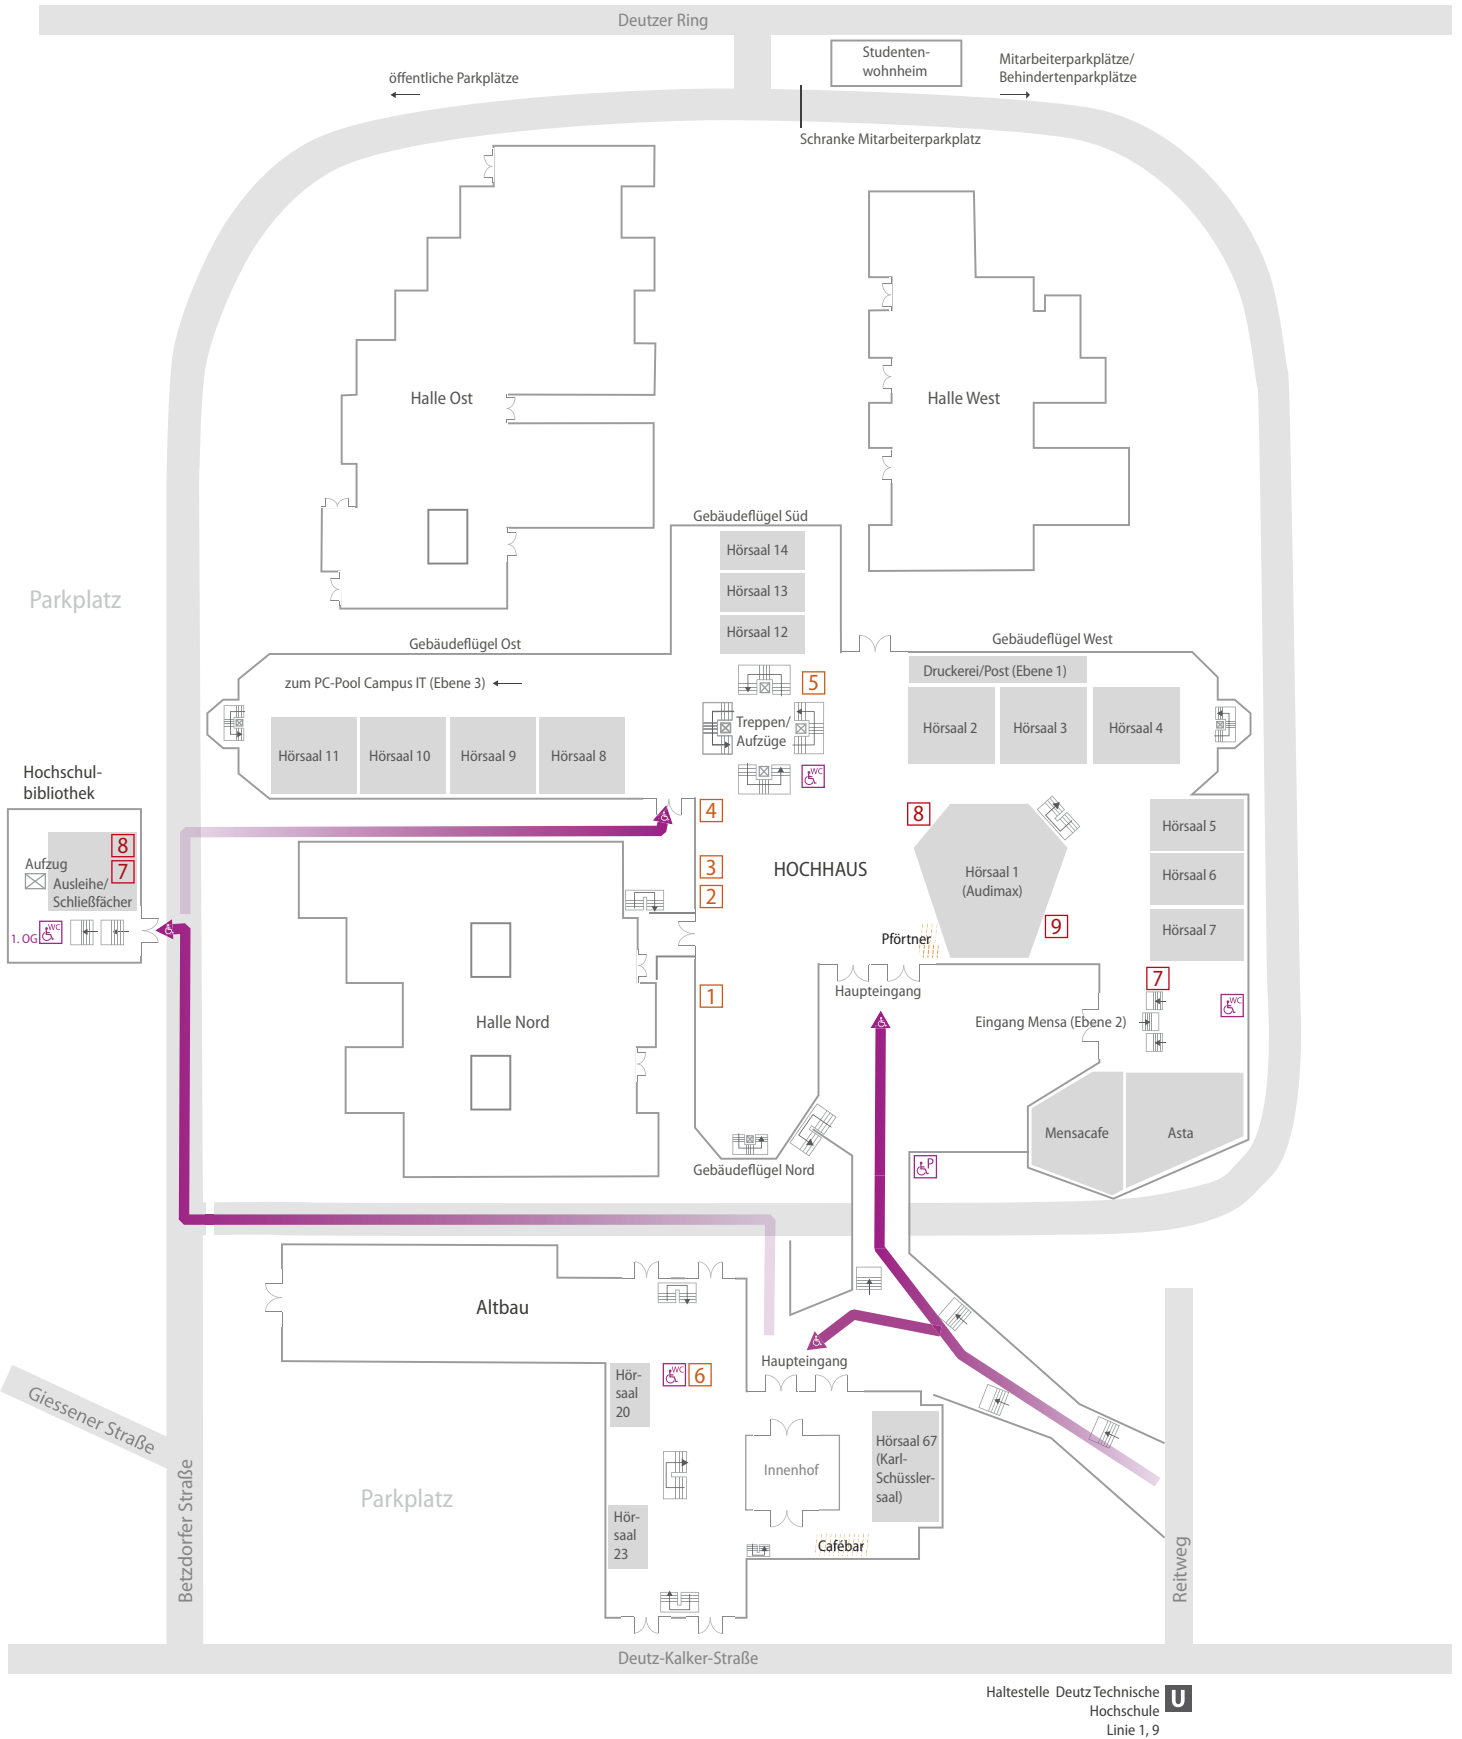

Wo finde ich was? ... am Campus Deutz

Legende Campus Deutz

1	Studienbüros für die Fakultäten am Campus Deutz u. Campus Leverkusen Räume ZN 2-6/7 und ZN 2-8	2	International Office Raum ZN 2-4	3	Career-Service Raum ZN 2-3	4	Nebenjob-Service Raum ZN 2-1	5	Wickel- und Stillraum Raum S2-R4 (Schlüssel beim Pförtner)
6	Wickelraum Behinderten-WC Raum 40	7	MultiCa-Stationen Treppenaufgang Mensa und Eingangsbereich Hochschulbibliothek	8	Validierungsstationen Hochhaus-Foyer und Eingangsbereich Hochschulbibliothek	9	Kopierer Hochhaus-Foyer		