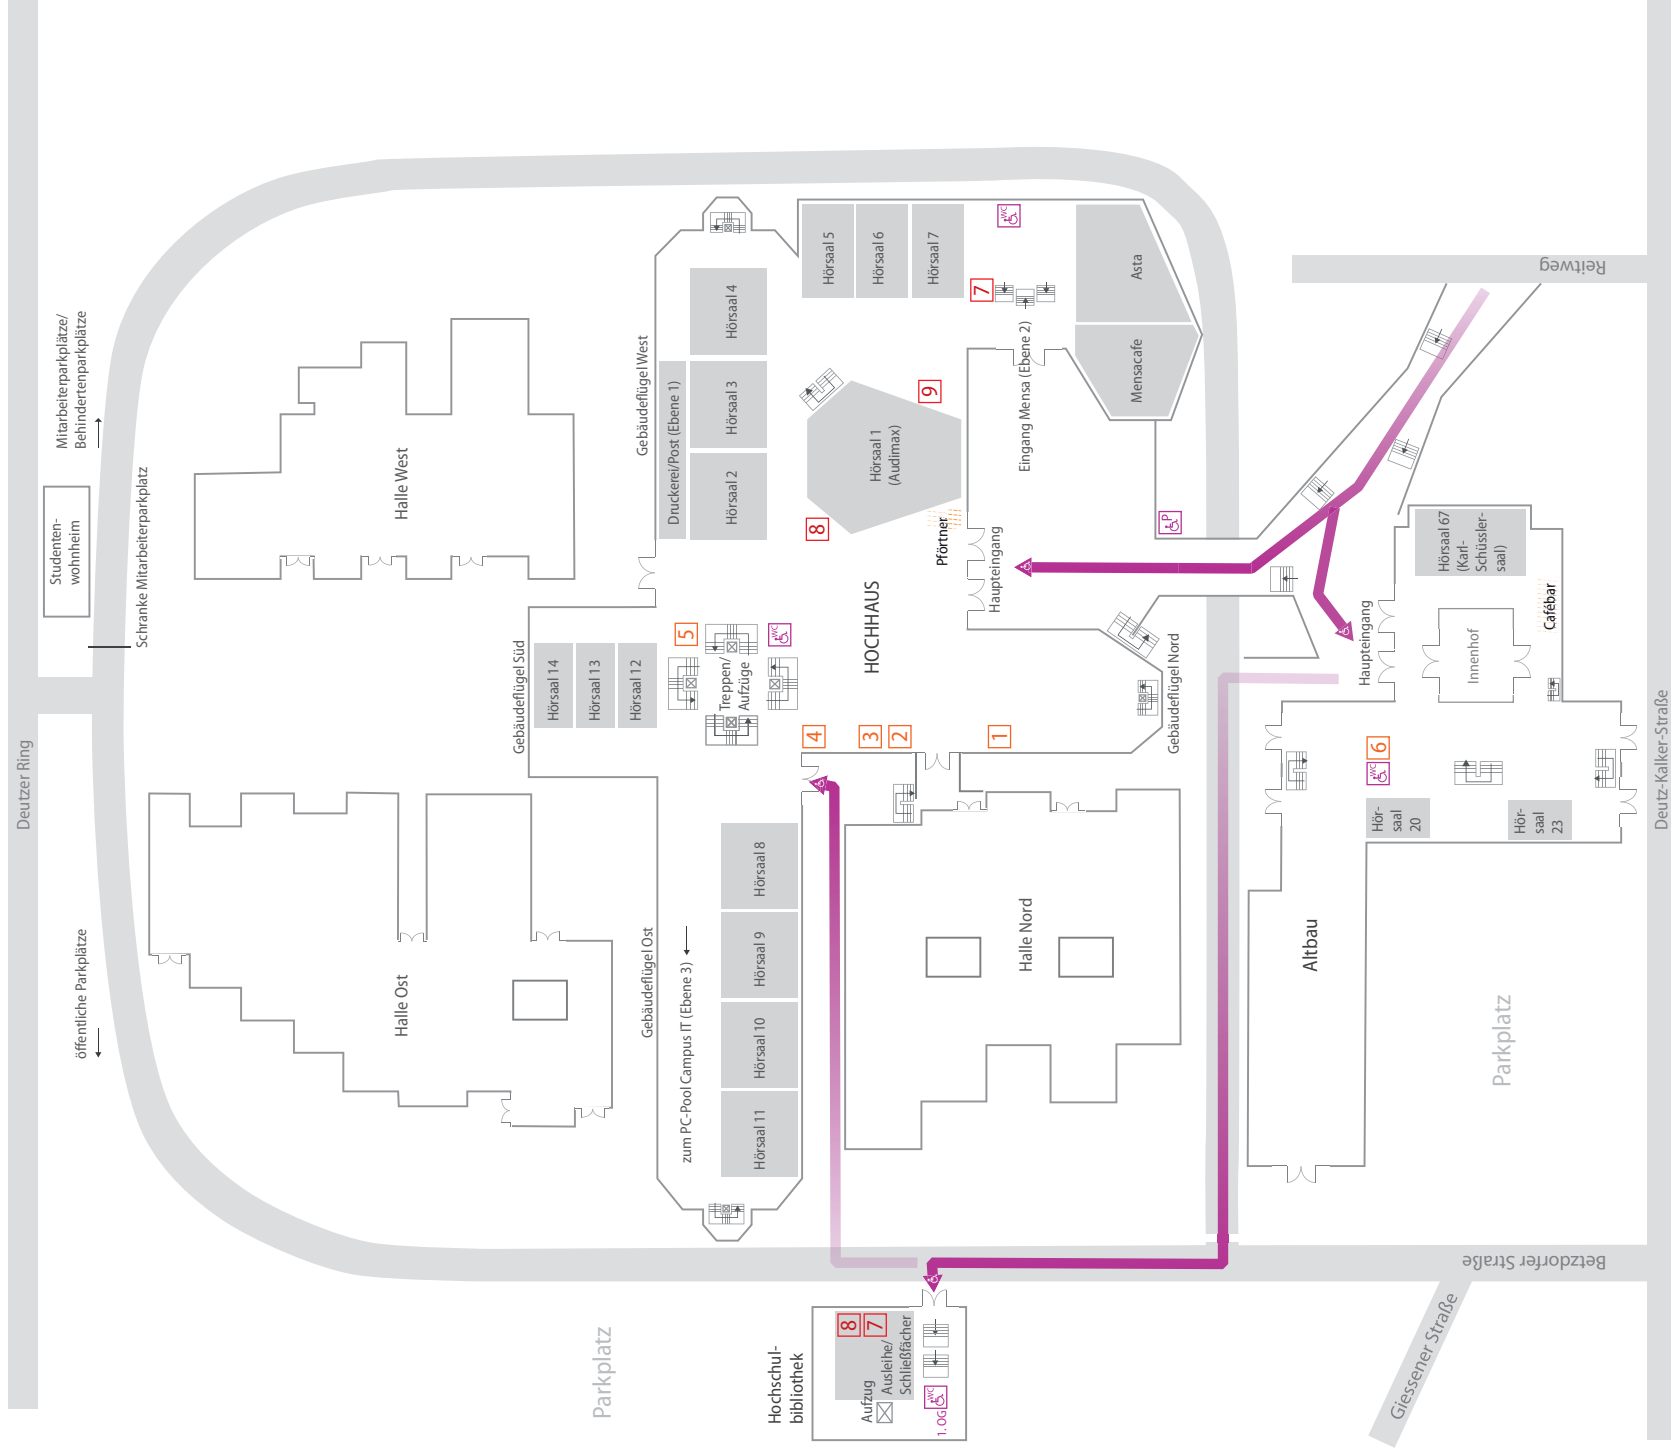

Wo finde ich was? ... am Campus Deutz

Haltestelle Deutz Technische Hochschule
Linie 1, 9

Legende Campus Deutz

1	Studienbüros für die Fakultäten am Campus Deutz u. Campus Leverkusen Räume ZN 2-6/7 und ZN 2-8	2	International Office Raum ZN 2-4	3	Career-Service Raum ZN 2-3	4	Nebenjob-Service Raum ZN 2-1	5	Wickel- und Stillraum Raum S2-R4 (Schlüssel beim Pförtner)
6	Wickelraum Behinderten-WC Raum 40	7	MultiCa-Stationen Treppenaufgang Mensa und Eingangsbereich Hochschulbibliothek	8	Validierungsstationen Hochaus-Foyer und Eingangsbereich Hochschulbibliothek	9	Kopierer Hochhaus-Foyer		