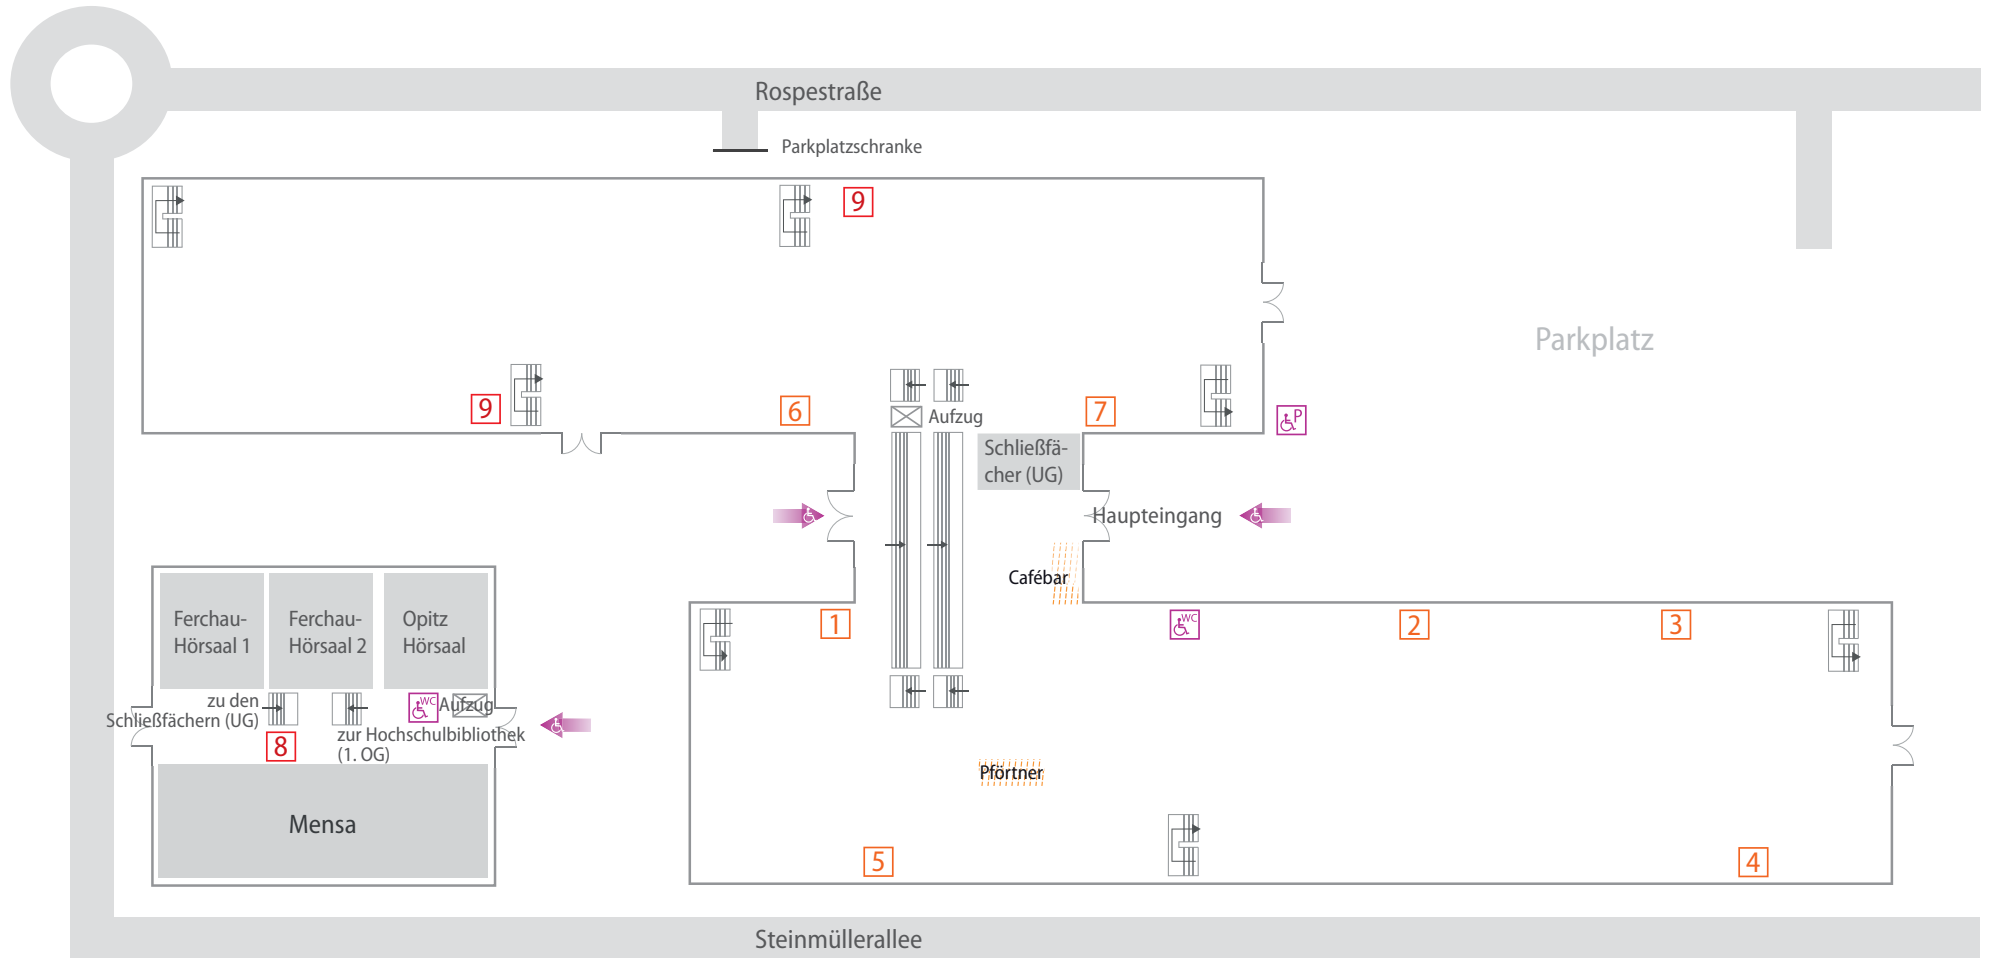

# Wo finde ich was? ... am Campus Gummersbach

## Legende Steinmüllerallee

1	BAföG-Amt des KStW Raum 1.101, 1. Etage	2	Studienbüro der Fakultät Raum 1.126b, 1. Etage	3	Fachschaft Informatik und Ingenieurwissenschaften Raum 1.123, 1. Etage	4	Prüfungsservice Verbund- studiengang Wirtschaftsinformatik Raum 1.119, 1. Etage
5	International Office Raum 1.104, 1. Etage	6	Wickel-, Still- und Ruheraum Raum 0.227, Erdgeschoss	7	Campus IT Raum 3.200, 3. Etage	8	Validierungsstationen/MultiCa- Stationen Eingang Mensa, Erdgeschoss
9	Kopierer Räume 1.207 und 1.236 1. Etage						