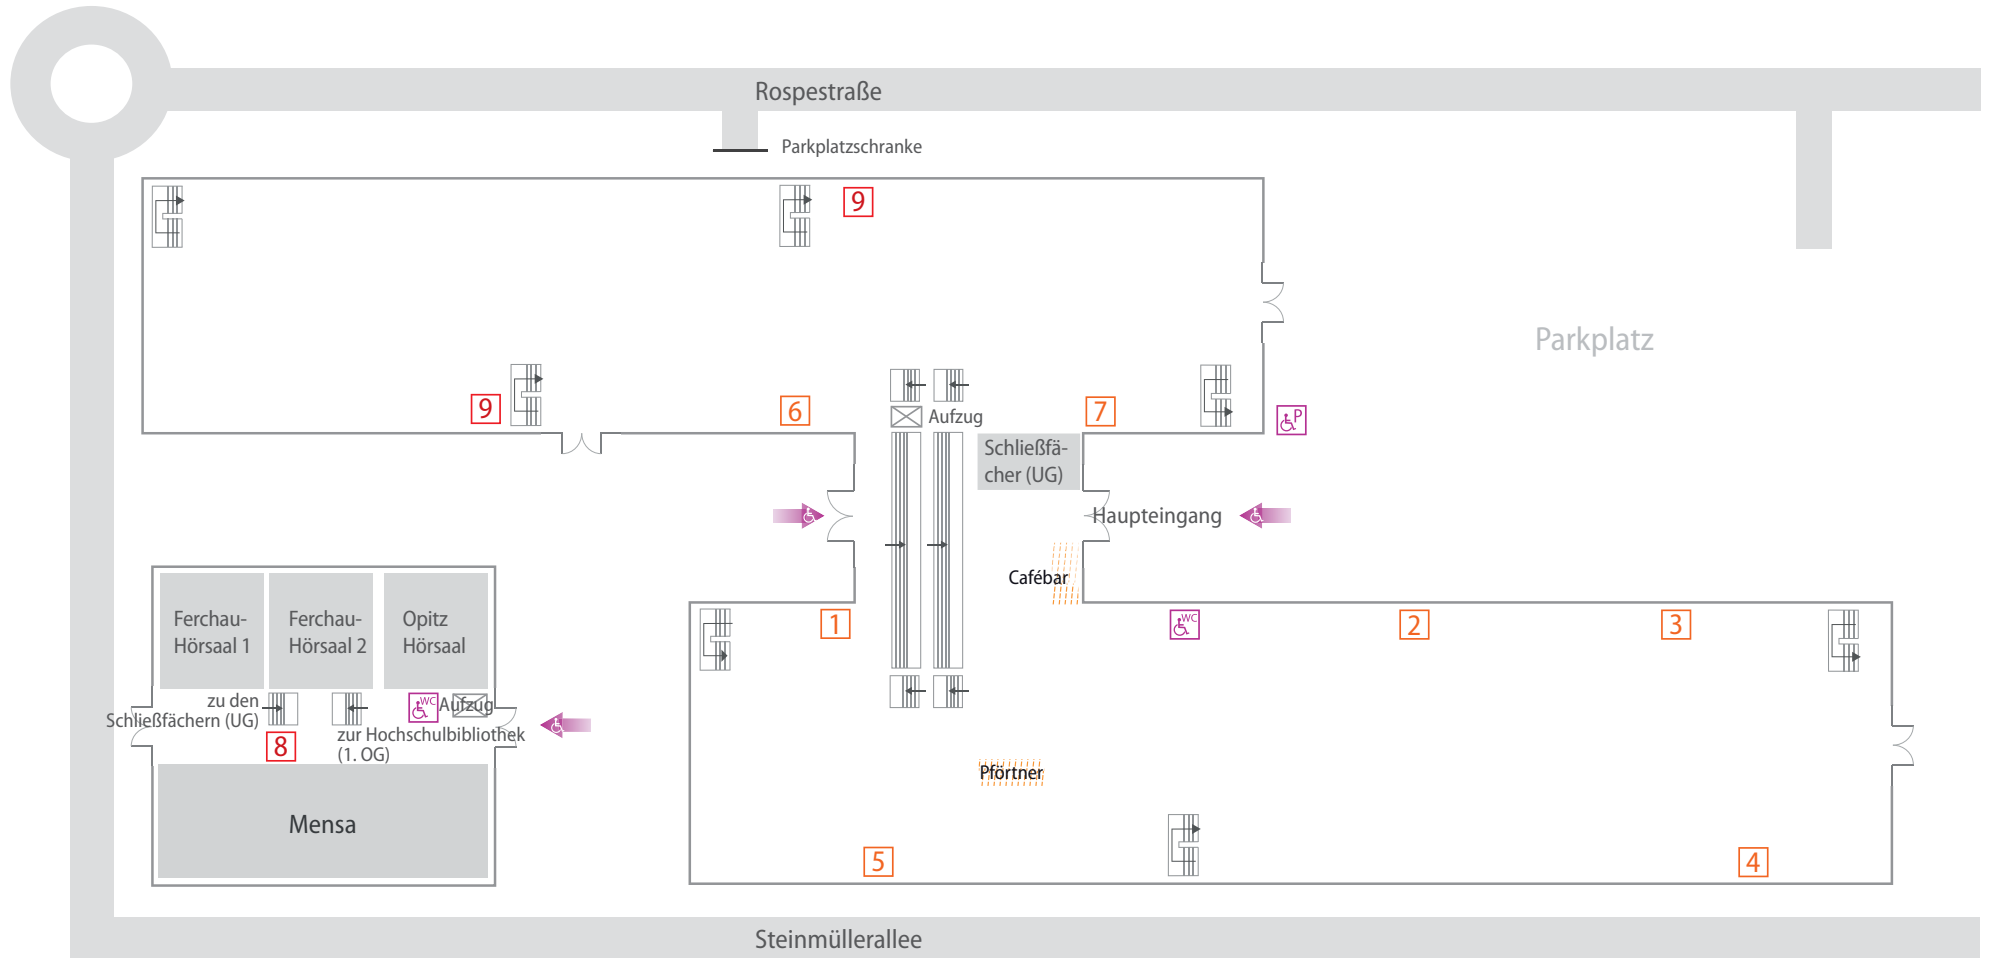

Wo finde ich was? ... am Campus Gummersbach

Legende Steinmüllerallee

1	BAföG-Amt des KStW Raum 1.101, 1. Etage	2	Studienbüro der Fakultät Raum 1.126b, 1. Etage	3	Fachschaft Informatik und Ingenieurwissenschaften Raum 1.123, 1. Etage	4	Prüfungsservice Verbund- studiengang Wirtschaftsinformatik Raum 1.119, 1. Etage
5	International Office Raum 1.104, 1. Etage	6	Wickel-, Still- und Ruheraum Raum 0.227, Erdgeschoss	7	C a m p u s I T Raum 3.200, 3. Etage	8	Validierungsstationen/MultiCa- Stationen Eingang Mensa, Erdgeschoss
9	Kopierer Räume 1.207 und 1.236 1. Etage						