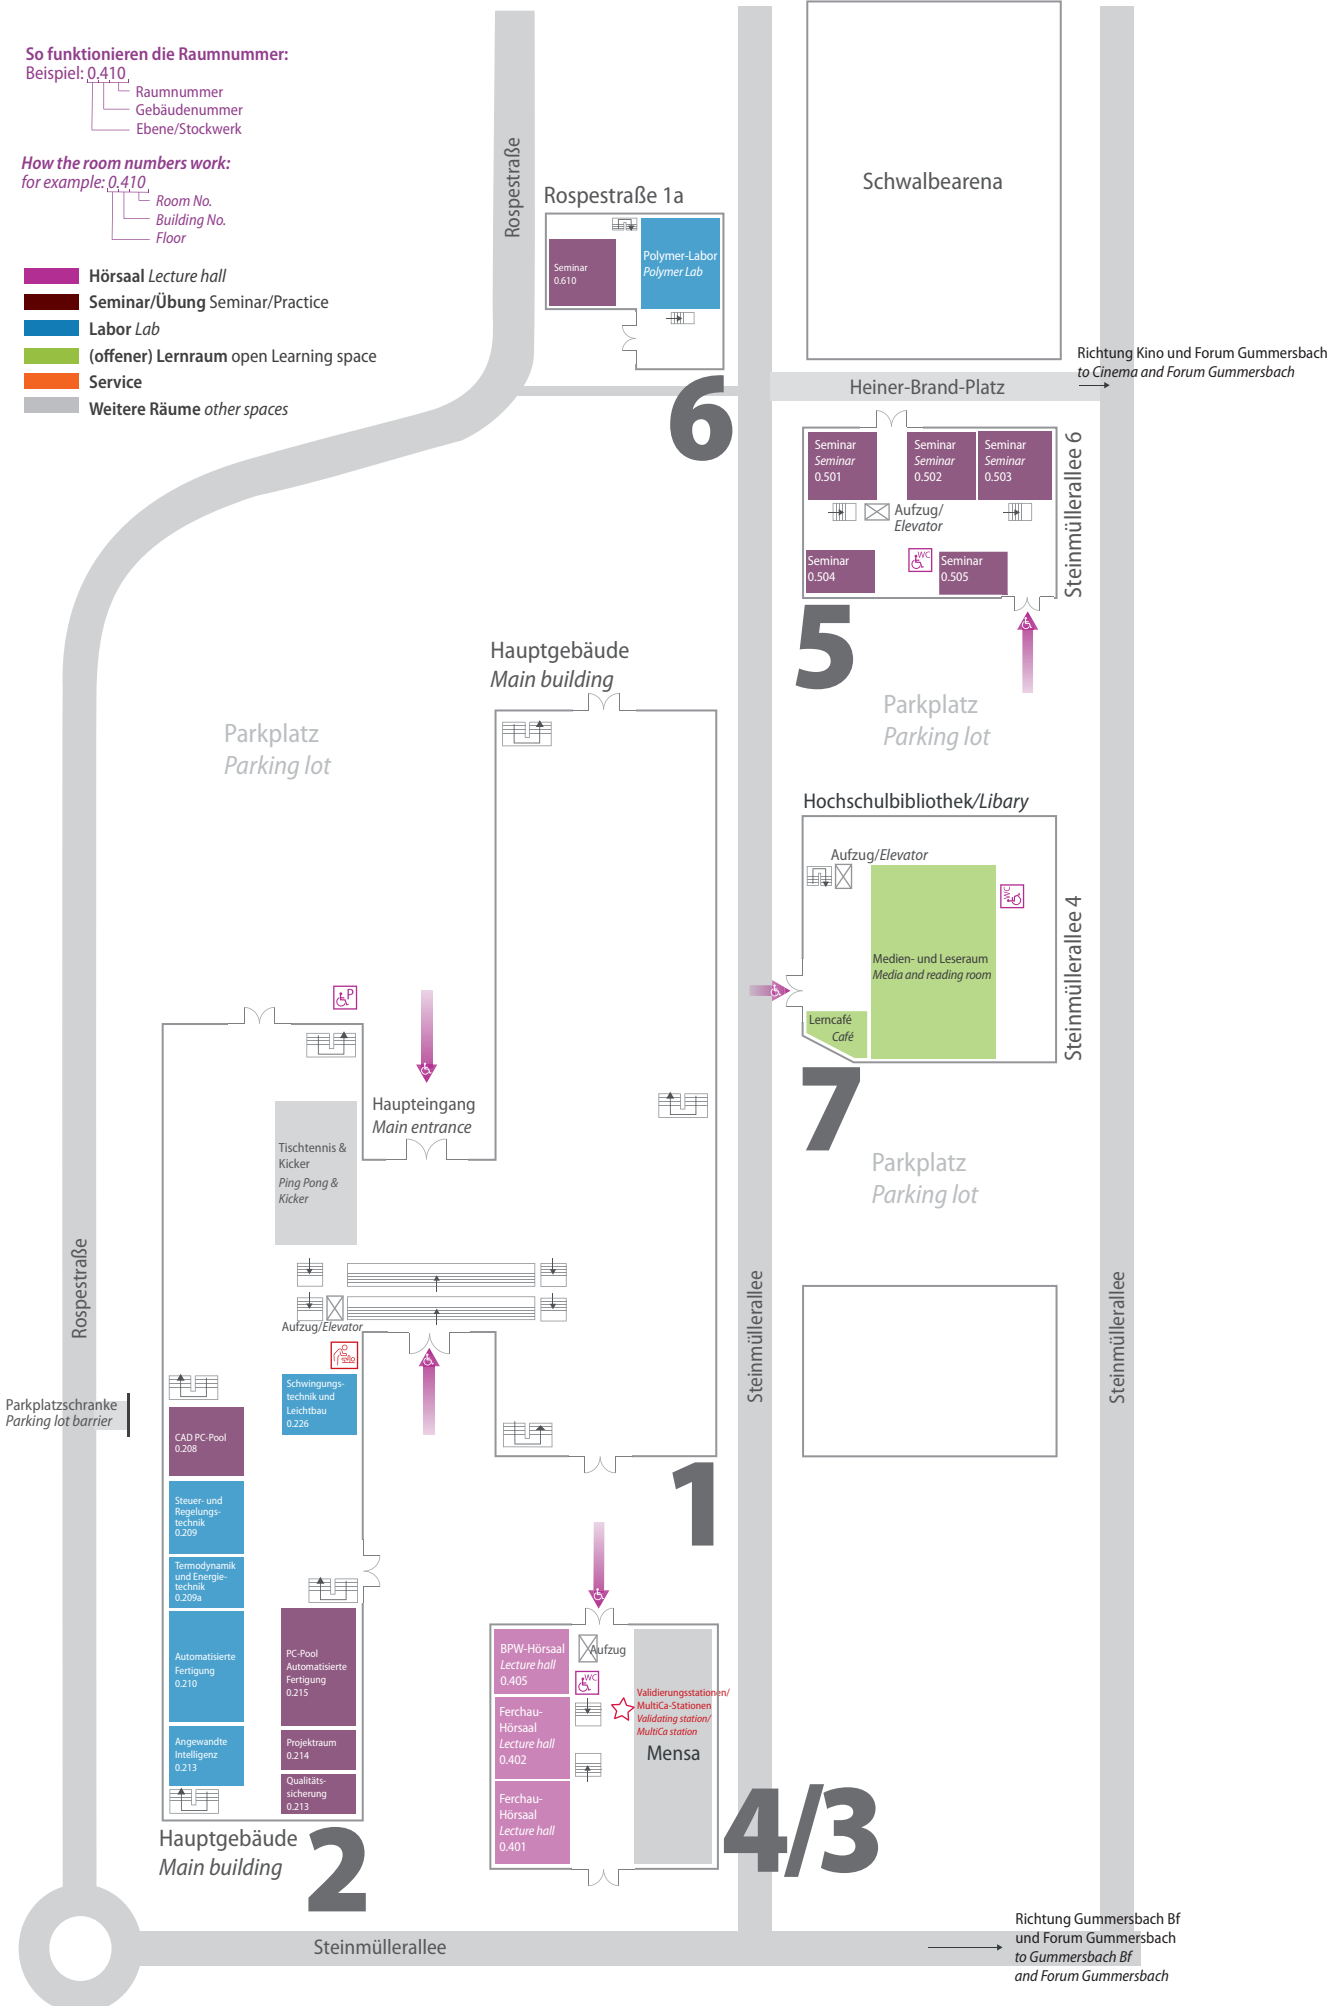

Etage 0 1st Floor

Campus Gummersbach

April 2026

So funktionieren die Raumnummer:

Beispiel: 0.410

How the room numbers work:

for example: 0.410

- Hörsaal Lecture hall
- Seminar/Übung Seminar/Practice
- Labor Lab
- (offener) Lernraum open Learning space
- Service
- Weitere Räume other spaces

Etage 1 2nd Floor

So funktionieren die Raumnummer:

Beispiel: 0.410

- Raumnummer
- Gebäudenummer
- Ebene/Stockwerk

How the room numbers work:

for example: 0.410

- Room No.
- Building No.
- Floor

- Hörsaal Lecture hall
- Seminar/Übung Seminar/Practice
- Labor Lab
- (offener) Lernraum open Learning space
- Service
- Weitere Räume other spaces