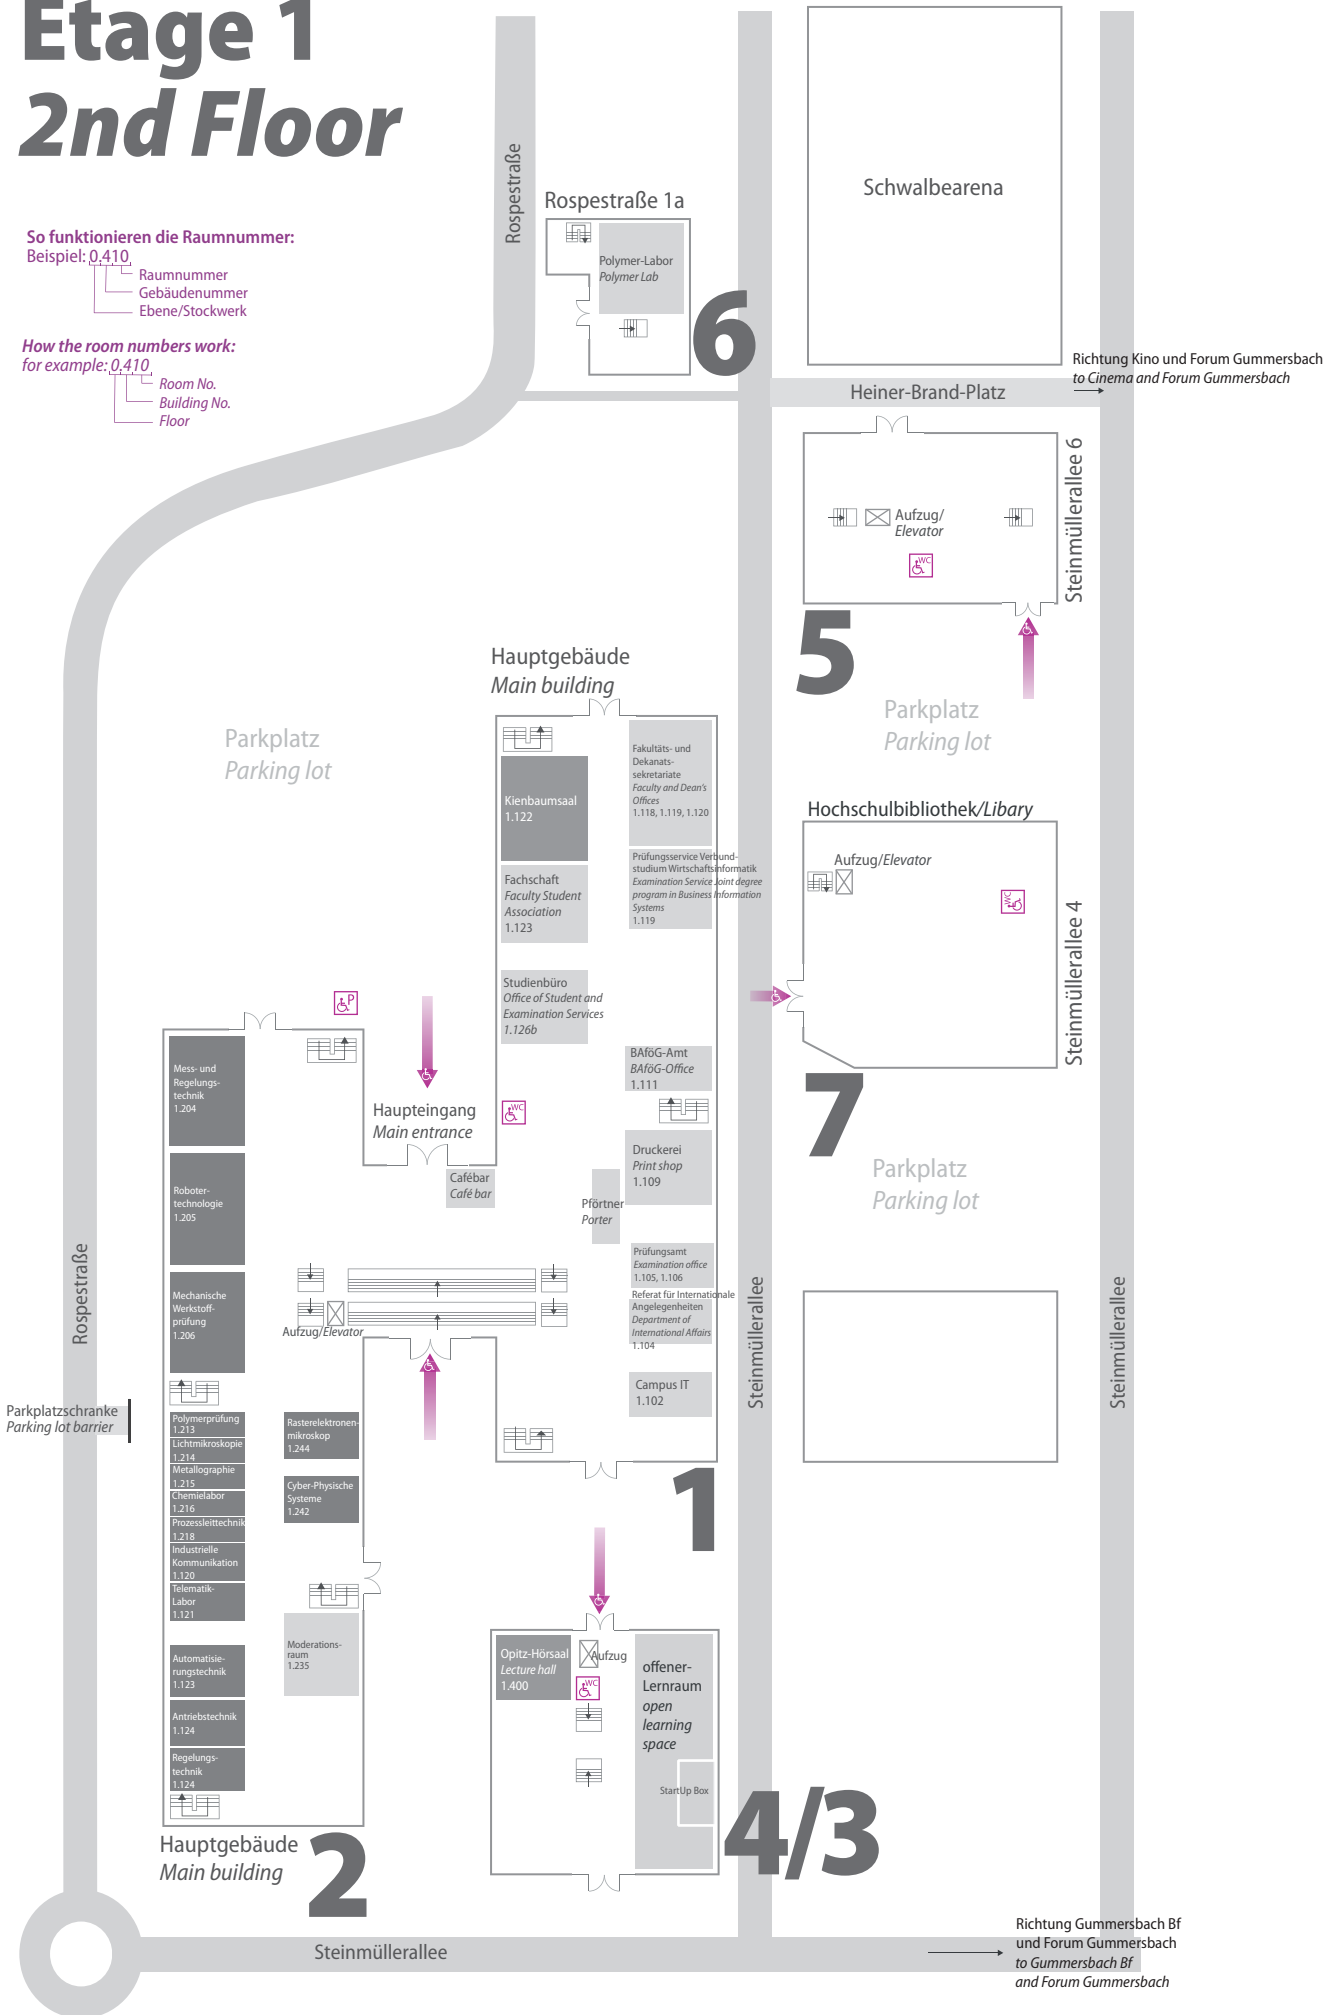

## Etage 0 1st Floor

So funktionieren die Raumnummer:

Beispiel: 0.410

- └─ Raumnummer
- └─ Gebäudenummer
- └─ Ebene/Stockwerk

How the room numbers work:  
for example: 0.410

- └─ Room No.
- └─ Building No.
- └─ Floor

# Etage 1 2nd Floor

So funktionieren die Raumnummer:

Beispiel: 0.410

- Raumnummer
- Gebäudenummer
- Ebene/Stockwerk

How the room numbers work:

for example: 0.410

- Room No.
- Building No.
- Floor

Richtung Kino und Forum Gumpersbach  
to Cinema and Forum Gumpersbach

# Etage 2 3th Floor

So funktionieren die Raumnummer:

Beispiel: 0.410

- └─ Raumnummer
- └─ Gebäudenummer
- └─ Ebene/Stockwerk

How the room numbers work:  
for example: 0.410

- └─ Room No.
- └─ Building No
- └─ Floor.

# Etage 3 4th Floor

So funktionieren die Raumnummer:

Beispiel: 0.410

- Raumnummer
- Gebäudenummer
- Ebene/Stockwerk

How the room numbers work:  
for example: 0.410

- Room No.
- Building No
- Floor.

Richtung Gumpersbach Bf  
und Forum Gumpersbach  
to Gumpersbach Bf  
and Forum Gumpersbach