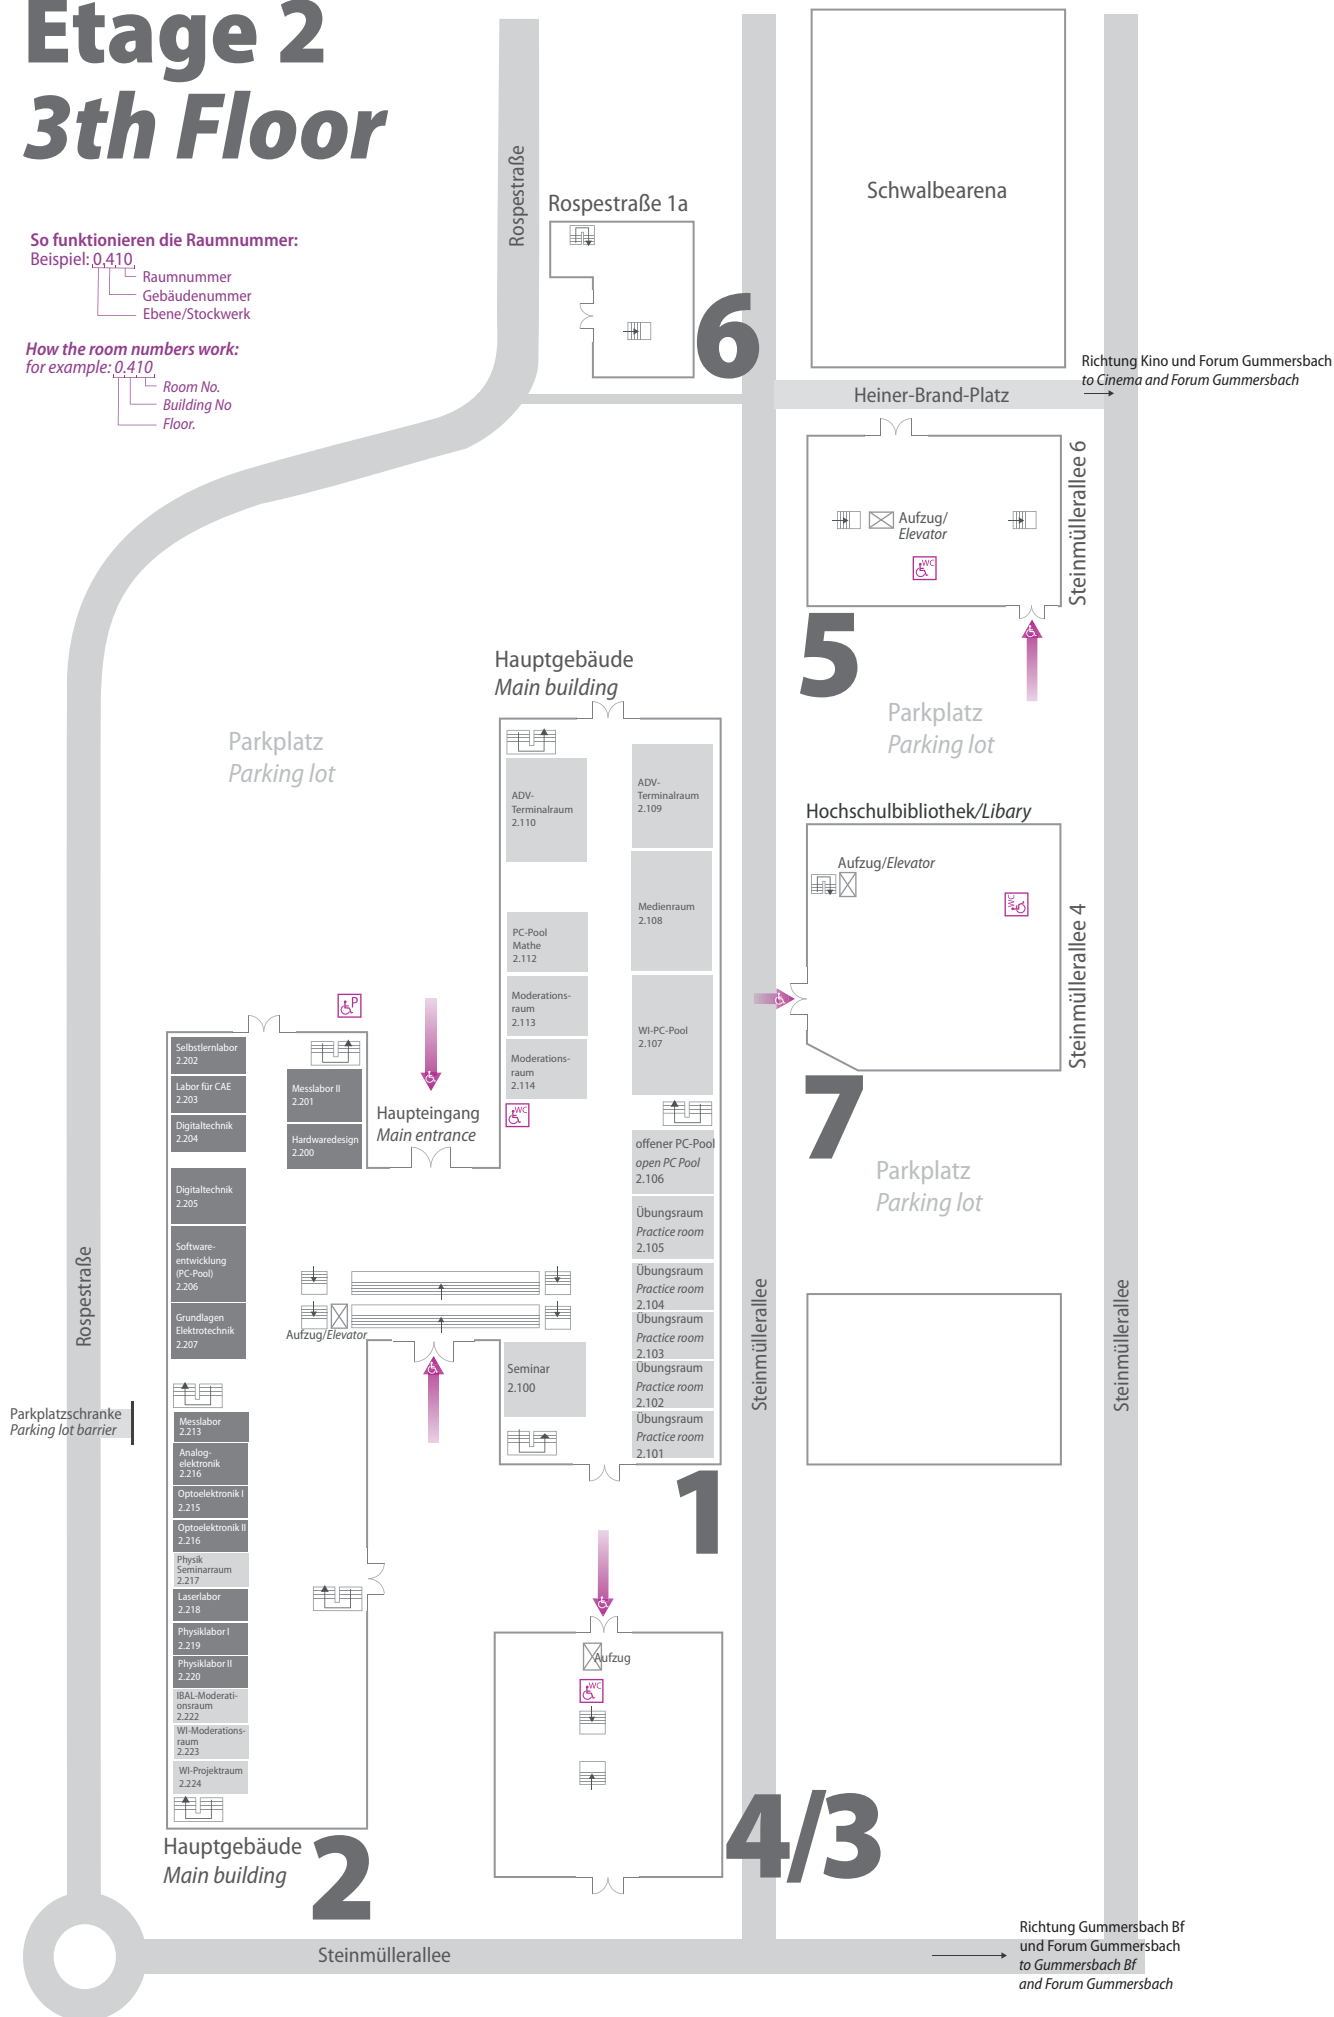

Etage 2 3th Floor

So funktionieren die Raumnummer:

Beispiel: 0.410

- └─ Raumnummer
- └─ Gebäudenummer
- └─ Ebene/Stockwerk

How the room numbers work:
for example: 0.410

- └─ Room No.
- └─ Building No
- └─ Floor.