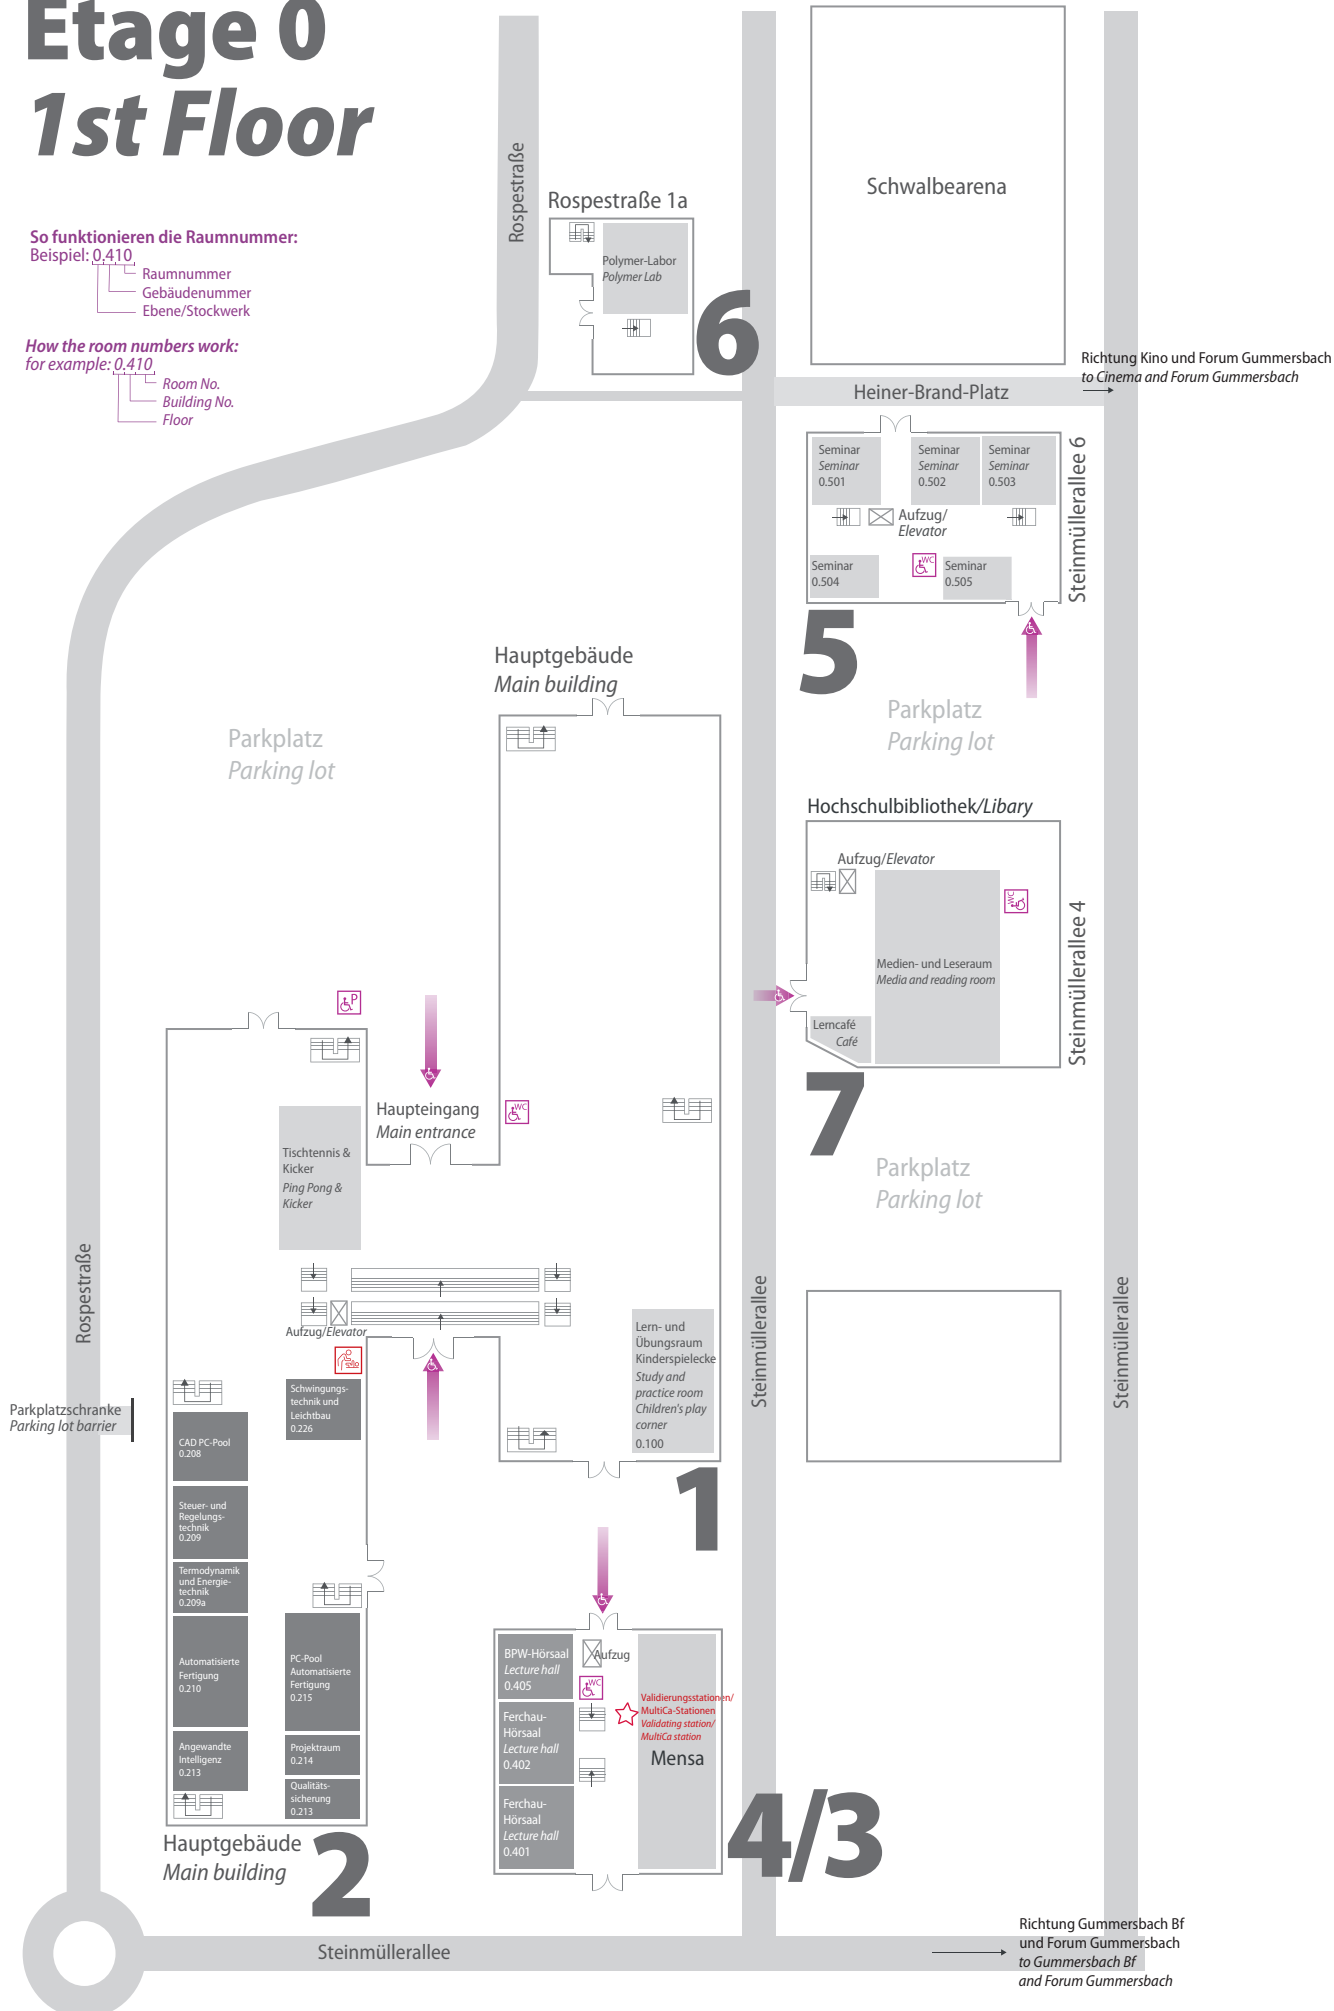

## Etage 0 1st Floor

So funktionieren die Raumnummer:

Beispiel: 0.410

- └─ Raumnummer
- └─ Gebäudenummer
- └─ Ebene/Stockwerk

How the room numbers work:  
for example: 0.410

- └─ Room No.
- └─ Building No.
- └─ Floor

# Etage 1 2nd Floor

So funktionieren die Raumnummer:

Beispiel: 0.410

- Raumnummer
- Gebäudenummer
- Ebene/Stockwerk

How the room numbers work:

for example: 0.410

- Room No.
- Building No.
- Floor

Richtung Kino und Forum Gumpersbach  
to Cinema and Forum Gumpersbach

# Etage 2 3th Floor

So funktionieren die Raumnummer:

Beispiel: 0.410

- └─ Raumnummer
- └─ Gebäudenummer
- └─ Ebene/Stockwerk

How the room numbers work:  
for example: 0.410

- └─ Room No.
- └─ Building No
- └─ Floor.

# Etage 3 4th Floor

So funktionieren die Raumnummer:

Beispiel: 0.410

- Raumnummer
- Gebäudenummer
- Ebene/Stockwerk

How the room numbers work:  
for example: 0.410

- Room No.
- Building No
- Floor.

Richtung Gumpersbach Bf  
und Forum Gumpersbach  
to Gumpersbach Bf  
and Forum Gumpersbach