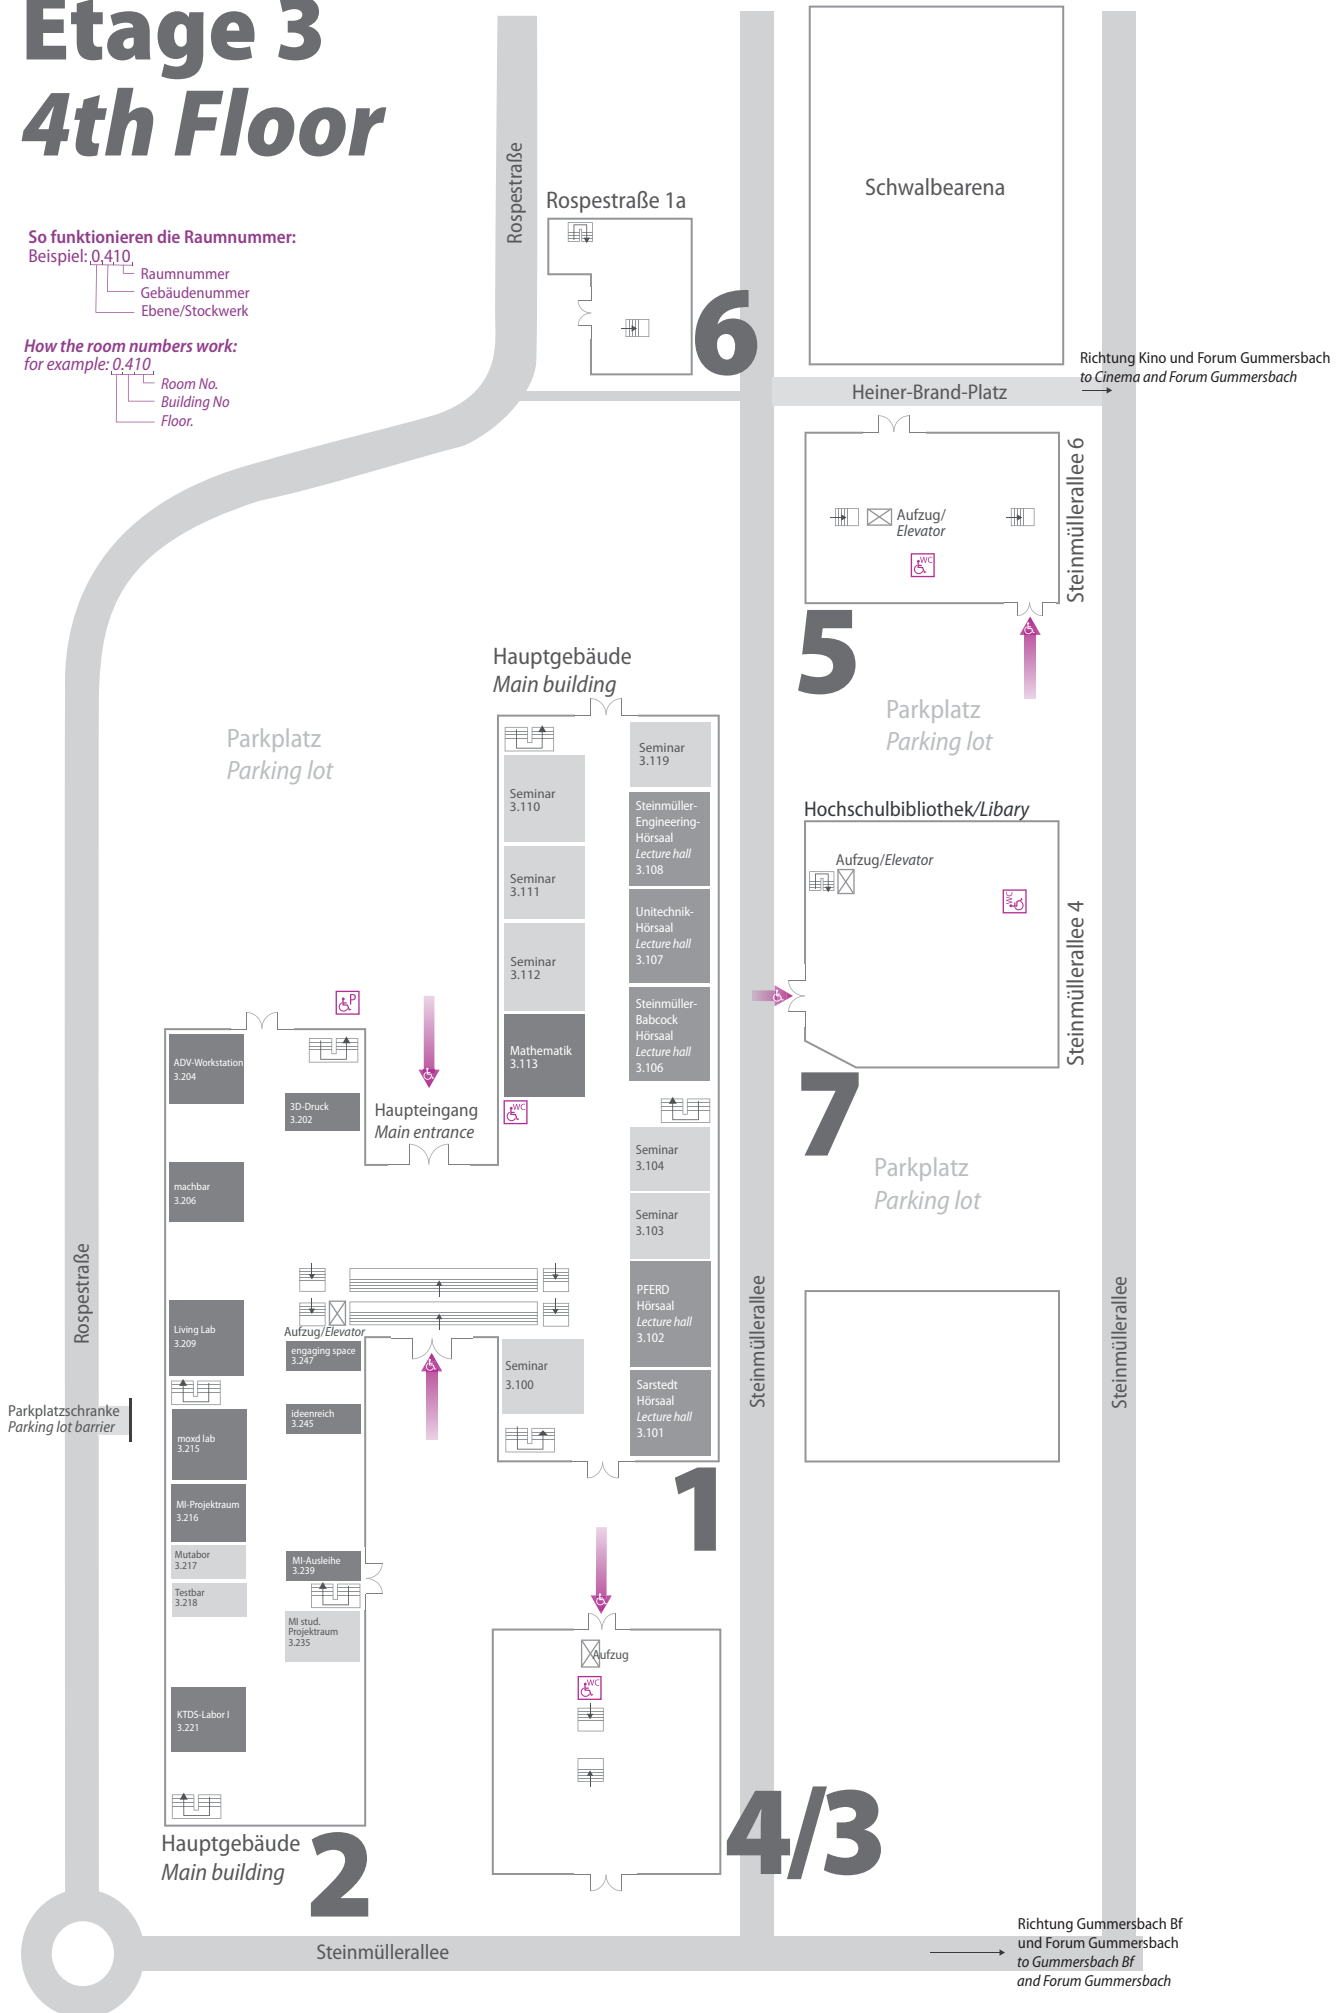

## Etage 0 1st Floor

So funktionieren die Raumnummer:

Beispiel: 0.410

- └─ Raumnummer
- └─ Gebäudenummer
- └─ Ebene/Stockwerk

How the room numbers work:  
for example: 0.410

- └─ Room No.
- └─ Building No.
- └─ Floor

# Etage 1 2nd Floor

So funktionieren die Raumnummer:

Beispiel: 0.410

- Raumnummer
- Gebäudenummer
- Ebene/Stockwerk

How the room numbers work:

for example: 0.410

- Room No.
- Building No.
- Floor

Richtung Kino und Forum Gumpersbach  
to Cinema and Forum Gumpersbach

# Etage 2 3th Floor

So funktionieren die Raumnummer:

Beispiel: 0.410

- └─ Raumnummer
- └─ Gebäudenummer
- └─ Ebene/Stockwerk

How the room numbers work:  
for example: 0.410

- └─ Room No.
- └─ Building No
- └─ Floor.

# Etage 3 4th Floor

So funktionieren die Raumnummer:

Beispiel: 0.410

- Raumnummer
- Gebäudenummer
- Ebene/Stockwerk

How the room numbers work:  
for example: 0.410

- Room No.
- Building No
- Floor.

Richtung Gumpersbach Bf  
und Forum Gumpersbach  
to Gumpersbach Bf  
and Forum Gumpersbach