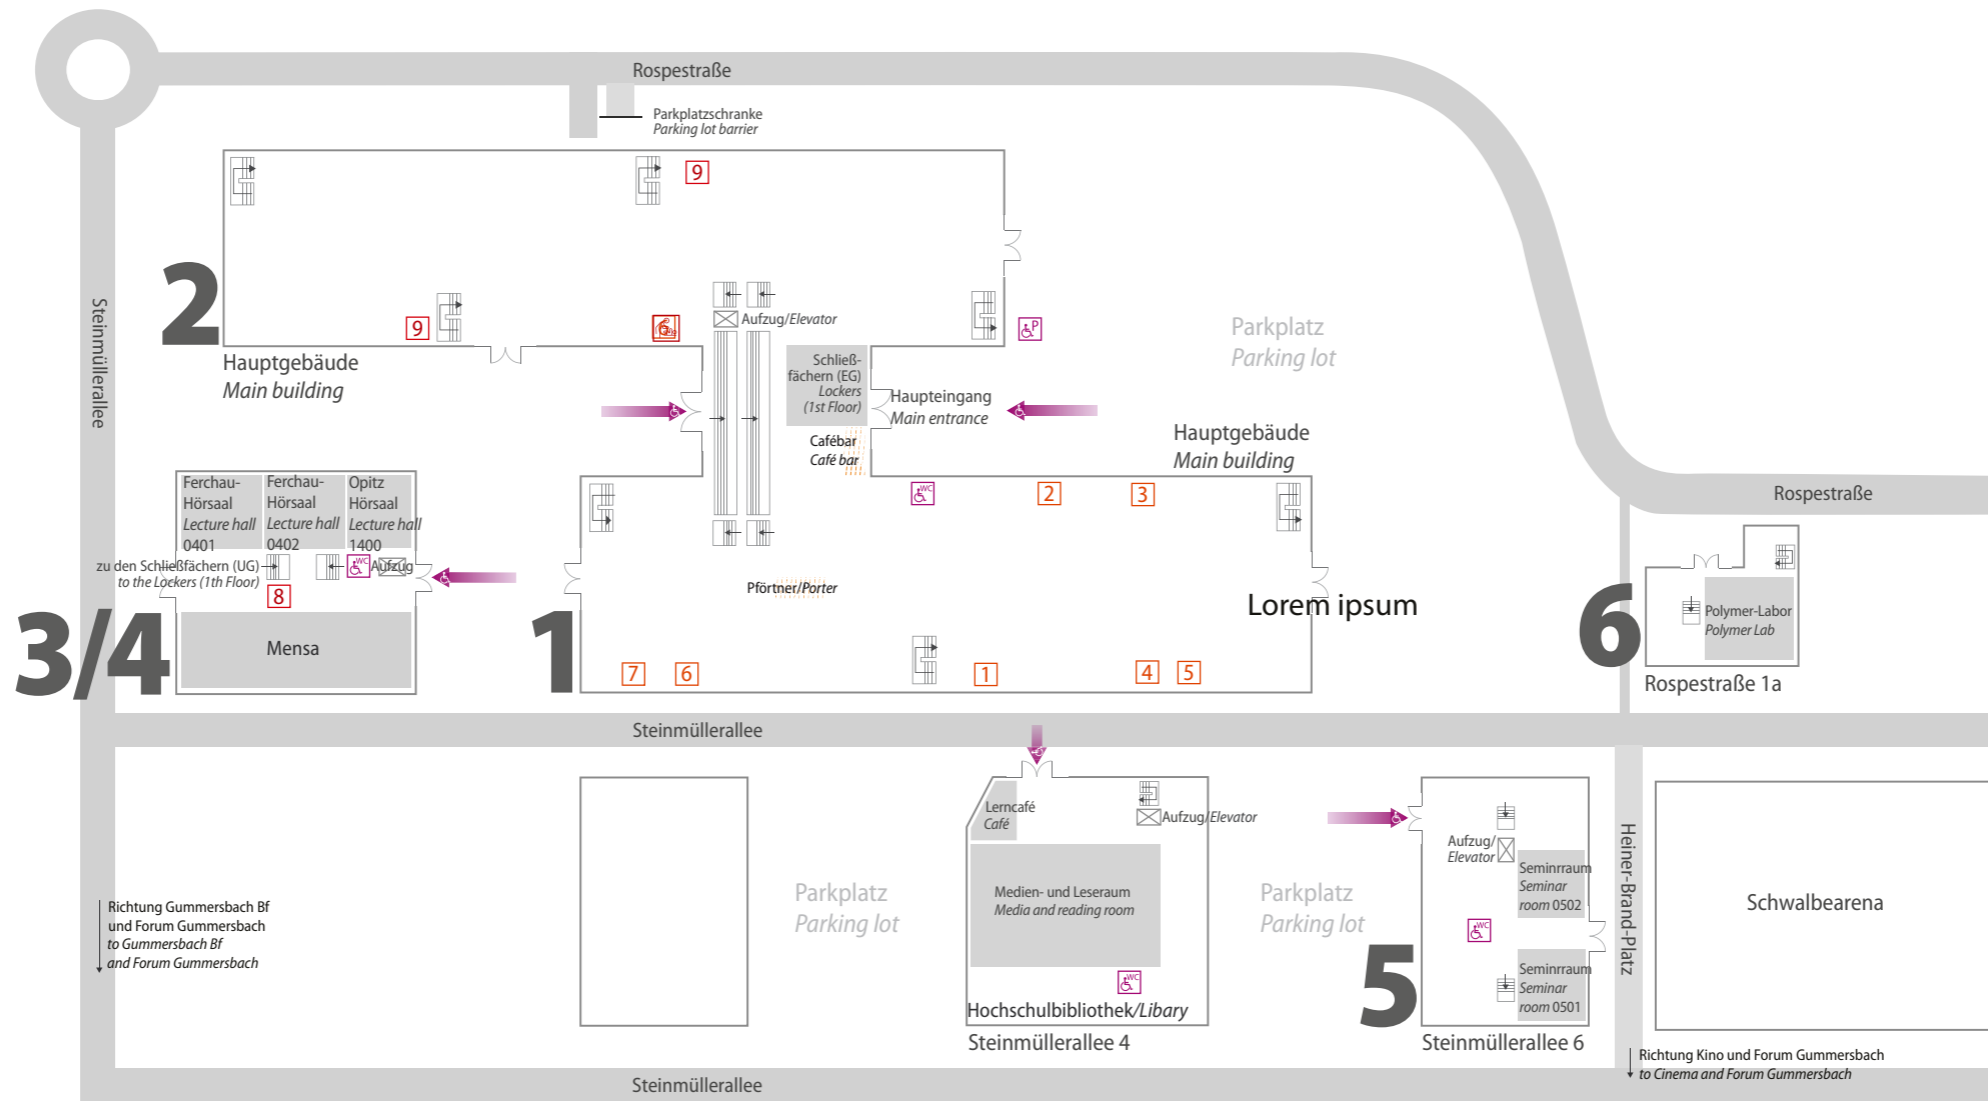

Wo finde ich was? *Where do I find what?*

Campus Gummersbach

Legende Campus Gummersbach *Keys Gummersbach* Campus Legende Claudiusstraße *Keys Claudiusstraße*

1	BAföG-Amt des KStW Raum 1.111, 1. Etage <i>BAföG-Office KStW</i> Room 1.101, 2nd Floor	2	Studienbüro Fakultät 10 Raum 1.126b, 1. Etage <i>Office of Student and Examination Services Faculty 10, Room 1.126b, 2nd Floor</i>	3	Fachschaft Raum 1.123, 1. Etage <i>Faculty Student Association</i> Room 1.123, 2nd Floor	4	Prüfungsservice Verbundstudiengang Wirtschaftsinformatik, Raum 1.119, 1. Etage <i>Examination Service Joint degree program in Business Information Systems, Room 1.119, 2nd Etage</i>	5	Fakultäts- und Dekanatsekretariate Räume 1.118, 1.119, 1.1120, 1. Etage <i>Faculty and Dean's Offices</i> Rooms 1.118, 1.119, 1.120, 2nd Floor	<p>So funktionieren die Raumnummer: Beispiel: 0.410</p> <ul style="list-style-type: none"> — Raumnummer — Gebäudenummer — Ebene/Stockwerk <p>How the room numbers work: for example: 0.410</p> <ul style="list-style-type: none"> — Room No. — Building No. — Floor
5	Referat für Internationale Angelegenheiten, Raum 1.104, 1. Etage <i>Department of International Affairs</i> Room 1.104, 2nd Floor	6	Wickel-, Still- und Ruheraum/ Erste-Hilfe-Raum Raum 0.227, Erdgeschoss <i>Baby-care room/ First-aid Room</i> Room 0.227, 1st Floor	7	Campus IT Raum 1.102, 1. Etage <i>Campus IT</i> Room 3.200, 4th Floor	8	Validierungsstationen/MultiCa-Stationen Eingang Mensa, Erdgeschoss <i>Validating station/MultiCa station (Entrance cafeteria, 1th Floor)</i>	9	Kopierer <i>Copy station</i> Räume 1.207 und 1.236, 1. Etage Rooms 1.207 and 1.236, 2nd Floor	