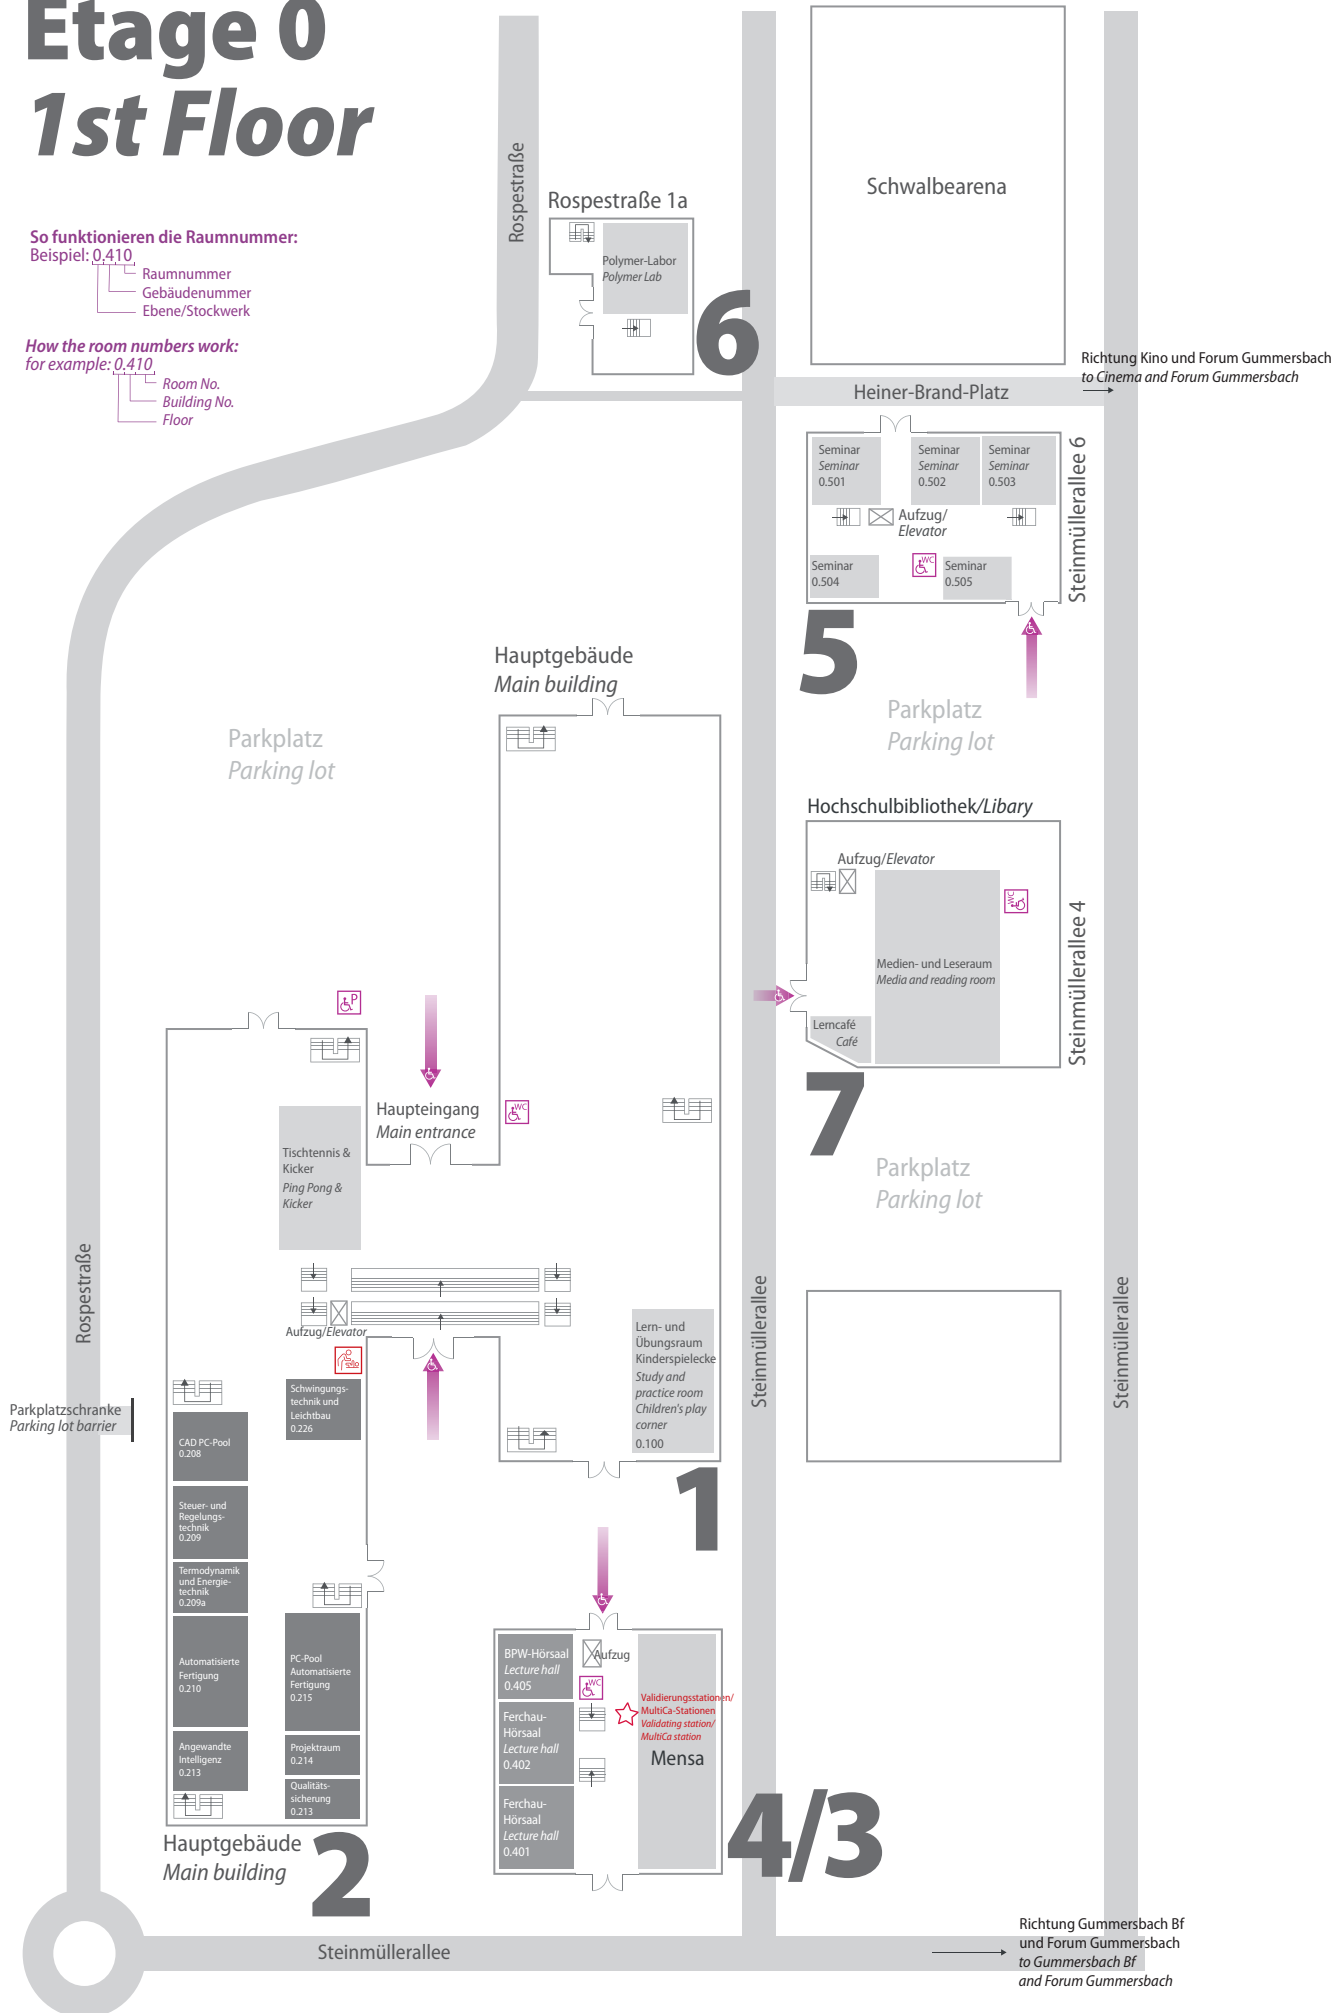

Campus Gummersbach

Wo finde ich was? *Where do I find what?*

August 2024

Etage 0 1st Floor

So funktionieren die Raumnummer:

Beispiel: 0.410

- └─ Raumnummer
- └─ Gebäudenummer
- └─ Ebene/Stockwerk

How the room numbers work:
for example: 0.410

- └─ Room No.
- └─ Building No.
- └─ Floor

Parkplatzschränke
Parking lot barrier

Richtung Gummersbach Bf
und Forum Gummersbach
to Gummersbach Bf
and Forum Gummersbach

Etage 1 2nd Floor

So funktionieren die Raumnummer:

- └─ Raumnummer
- └─ Gebäudenummer
- └─ Ebene/Stockwerk

How the room numbers work:
for example: 0.410

- └─ Room No.
- └─ Building No.
- └─ Floor.

Etage 3 4th Floor

So funktionieren die Raumnummer:

Beispiel: **0.410**

- └─ Raumnummer
- └─ Gebäudenummer
- └─ Ebene/Stockwerk

How the room numbers work:

for example: **0.410**

- └─ Room No.
- └─ Building No
- └─ Floor.