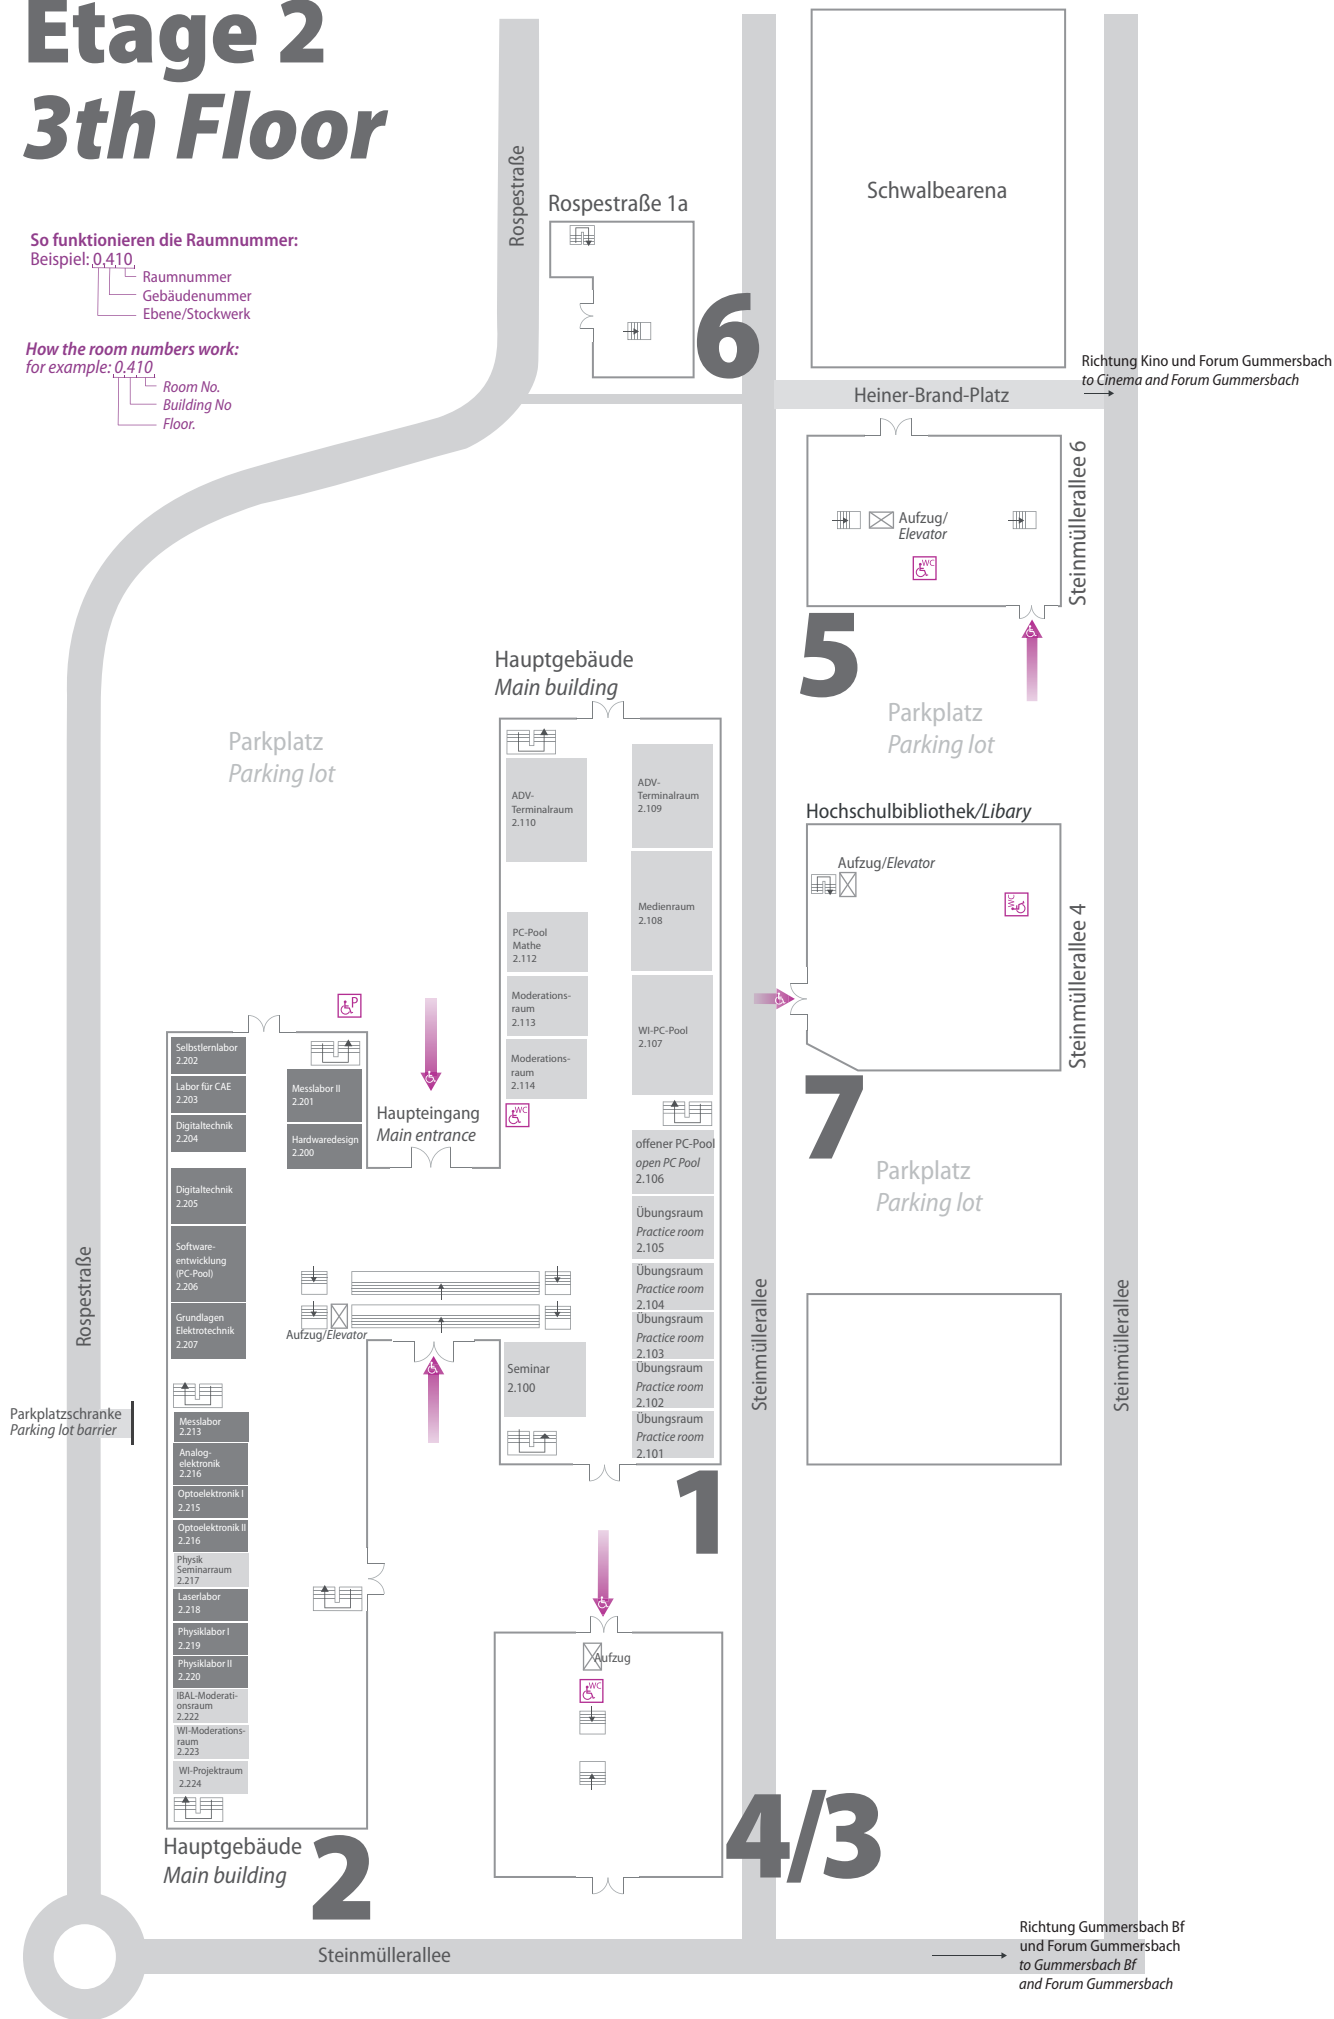

- └─ Room No.
- └─ Building No.
- └─ Floor

Parkplatzschränke
Parking lot barrier

Richtung Gummersbach Bf
und Forum Gummersbach
to Gummersbach Bf
and Forum Gummersbach

Etage 1 2nd Floor

So funktionieren die Raumnummer:

Beispiel: 0.410

- Raumnummer
- Gebäudenummer
- Ebene/Stockwerk

How the room numbers work:

for example: 0.410

- Room No.
- Building No.
- Floor

Etage 2 3th Floor

So funktionieren die Raumnummer:

Beispiel: 0.410

- └─ Raumnummer
- └─ Gebäudenummer
- └─ Ebene/Stockwerk

How the room numbers work:
for example: 0.410

- └─ Room No.
- └─ Building No.
- └─ Floor.

Etage 3 4th Floor

So funktionieren die Raumnummer:

Beispiel: **0.410**

- └─ Raumnummer
- └─ Gebäudenummer
- └─ Ebene/Stockwerk

How the room numbers work:

for example: **0.410**

- └─ Room No.
- └─ Building No
- └─ Floor.