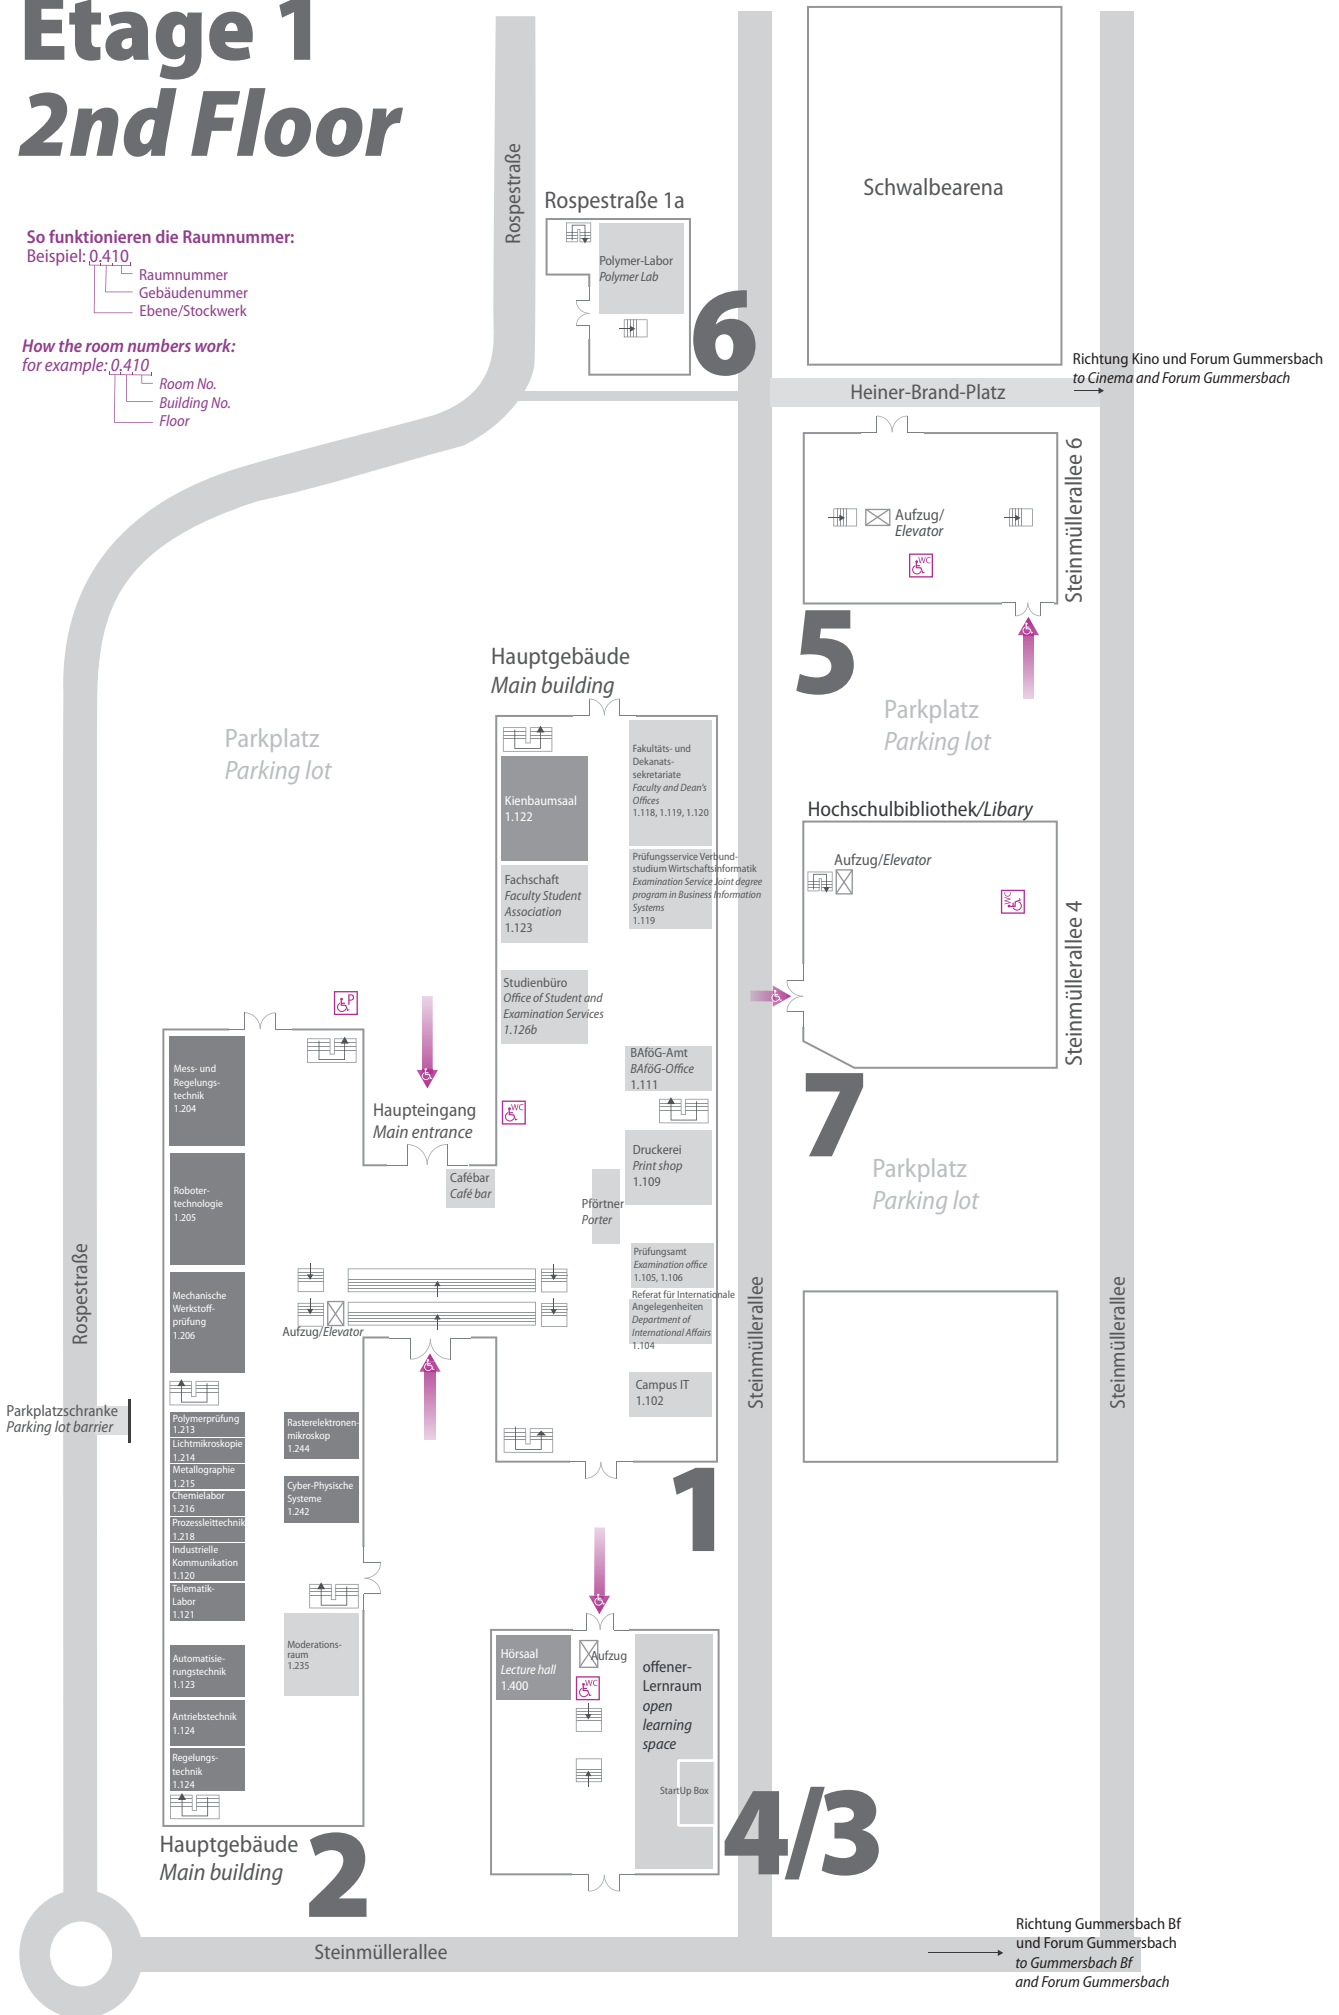

Campus Gummersbach

Wo finde ich was? *Where do I find what?*

August 2024

Etage 0 1st Floor

So funktionieren die Raumnummer:

Beispiel: 0.410

- └─ Raumnummer
- └─ Gebäudenummer
- └─ Ebene/Stockwerk

How the room numbers work:
for example: 0.410

- └─ Room No.
- └─ Building No.
- └─ Floor

Parkplatzschränke
Parking lot barrier

Richtung Gummersbach Bf
und Forum Gummersbach
to Gummersbach Bf
and Forum Gummersbach

Etage 1 2nd Floor

So funktionieren die Raumnummer:

Beispiel: 0.410

- Raumnummer
- Gebäudenummer
- Ebene/Stockwerk

How the room numbers work:

for example: 0.410

- Room No.
- Building No.
- Floor

Etage 2 3th Floor

So funktionieren die Raumnummer:

Beispiel: 0.410

- └─ Raumnummer
- └─ Gebäudenummer
- └─ Ebene/Stockwerk

How the room numbers work:

for example: **0.410**

- └─ Room No.
- └─ Building No
- └─ Floor.