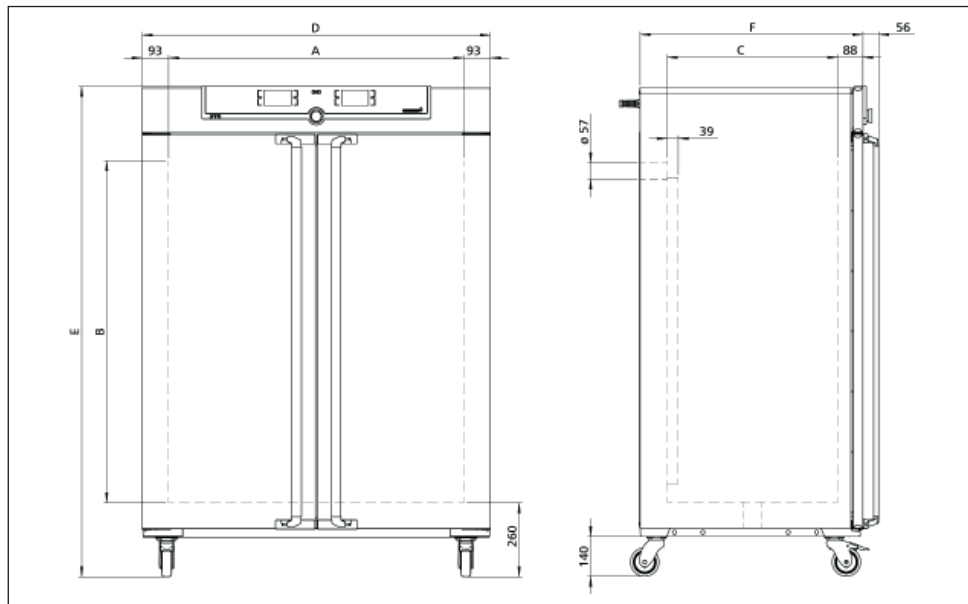

memmert

UF750DW

BETRIEBSANLEITUNG

UNIVERSALSCHRANK Dishwasher UF750DW

MADE IN GERMANY.

www.memmert.com

2.8 Technische Daten

Gerätegröße		750
Gerätebreite D ¹ [mm]		1224
Gerätehöhe E ¹ [mm]		1720
Gerätetiefe F ¹ (Stellfläche) [mm]		784
Tiefe Türverschluss [mm]		56
Innenraumbreite A ¹ [mm]		1040
Innenraumhöhe B ¹ [mm]		1200
Innenraumtiefe C ¹ [mm]		600
Innenraumvolumen [Liter]		749
Gewicht [kg]		217
Leistungsaufnahme [W]	400 V, 50/60 Hz	4900
max. Stromaufnahme [A]	400 V, 50/60 Hz	9,9
max. Anzahl der Einschieberoste		14
max. Belastung pro Einschieberost [kg]		30
max. Belastung pro Gerät [kg]		300
Einstelltemperaturbereich		+20 bis +100 °C
Einstellgenauigkeit		0,1 K

¹ Sie Abb. 7 auf Seite 14

Abb. 7 Abmessungen