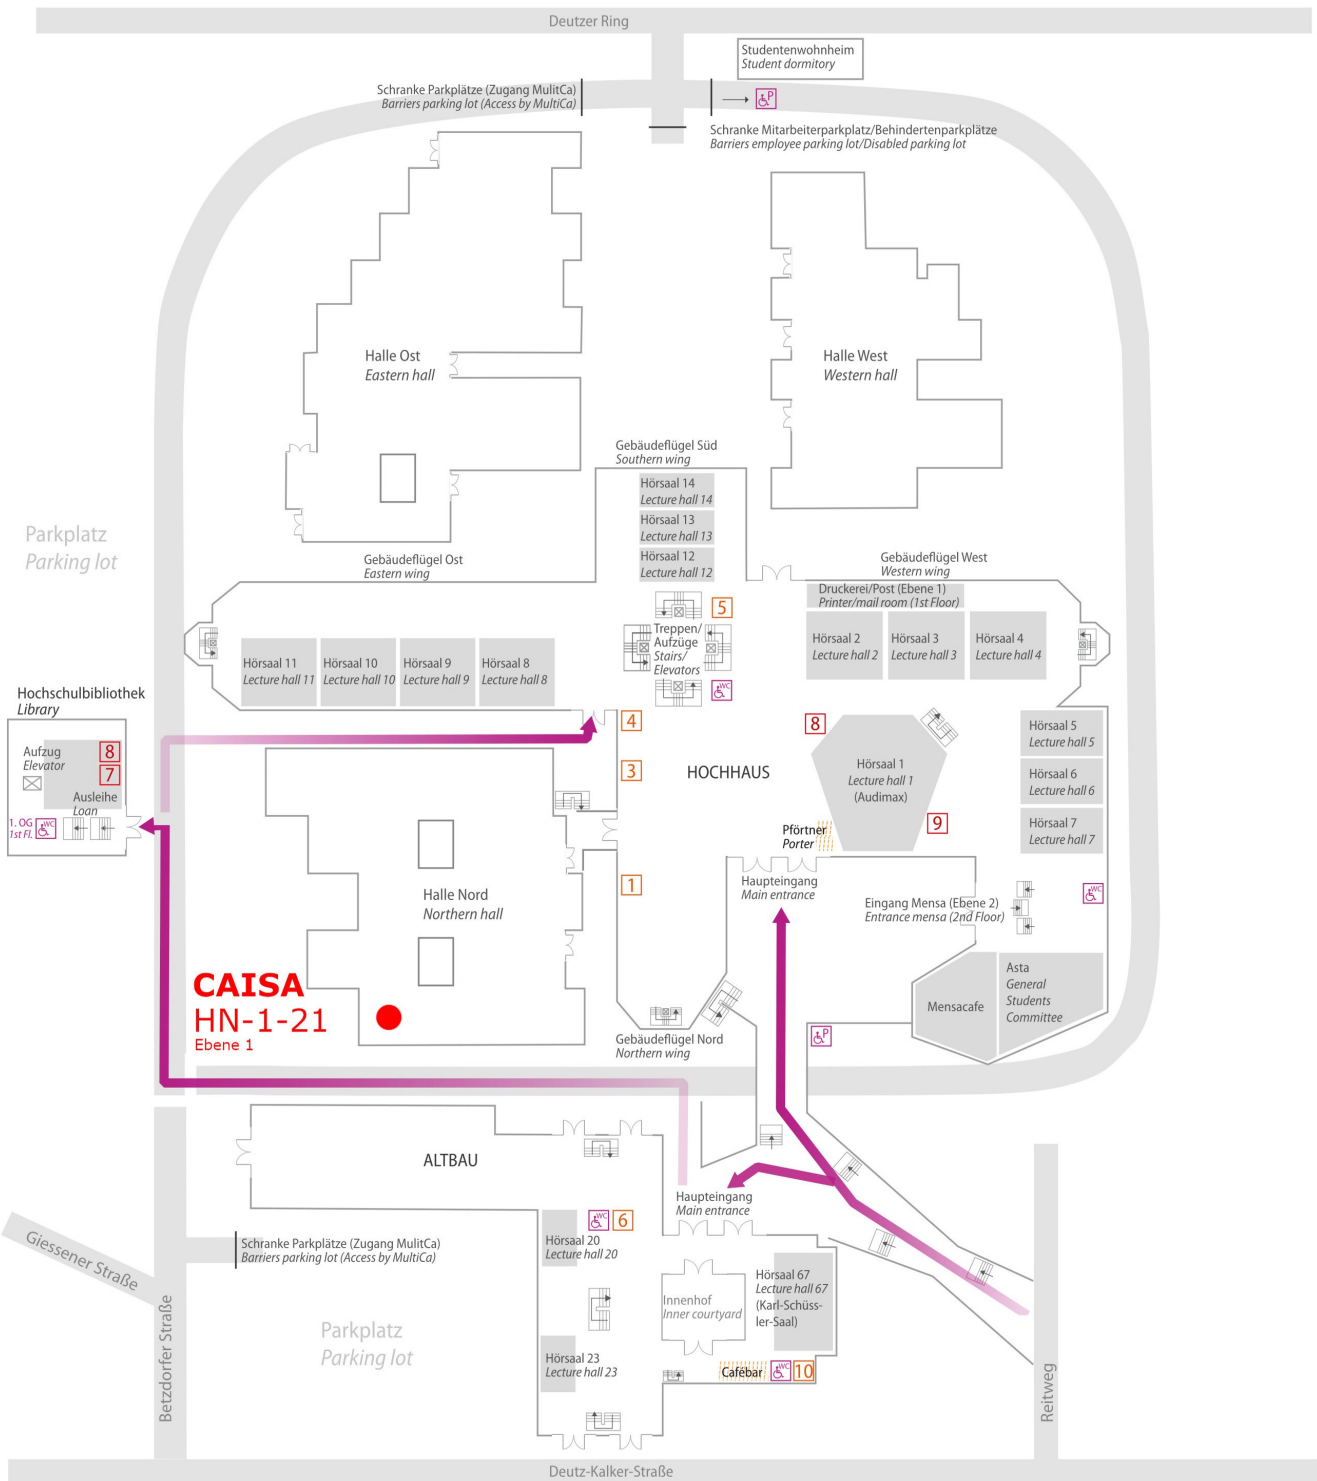

Wo finde ich was? *Where do I find what?*

Campus Deutz

Haltestelle Deutz Technische Hochschule **U**
 Linie 1, 9
 Stop Deutz Technische Hochschule
 Linie 1, 9

Legende Campus Deutz *Keys Deutz Campus*

1	Studienbüro Fakultät 05, 06, 07, 08, 09, 11 und 12 Räume ZN 2-6/7 und ZN 2-8, Ebene 2 <i>Offices of Student and Examination Services Faculties 05, 06, 07, 08, 09, 11 and 12 Rooms ZN 2-6/7 and ZN 2-8, 2nd Floor</i>	2	Referat für Internationale Angelegenheiten Raum ZN 2-4, Ebene 2 <i>Department of International Affairs Room ZN 2-4, 2nd Floor</i>	3	Career-Service Raum ZN 2-3 + ZN 2-5, Ebene 2 <i>Room ZN 2-3 + ZN 2-5, 2nd Floor</i>	4	Praktika/Praxissemester, Abschlussarbeiten Raum ZN 2-1, Ebene 2 <i>Internships/Practical Semester, Final Papers Room ZN 2-1, 2nd Floor</i>
5	Wickel- und Stillraum Raum S2-R4 (Schlüssel beim Pförtner), Ebene 2 <i>Baby-care room Room S2-R4 (Key from porter), 2nd Floor</i>	6	Wickelraum/Behinderten-WC Raum 40 <i>Changing room, disabled toilet, Room 40</i>	7	MultiCa-Stationen (Eingangsbereich Hochschulbibliothek) <i>MultiCa stations (entrance area library)</i>	8	Validierungsstationen Hochhaus-Foyer und Eingangsbereich Hochschulbibliothek <i>Validating station (Hochhaus foyer and entrance area library)</i>
9	Kopierer (Hochhaus-Foyer) <i>Copy station (Hochhaus foyer)</i>	10	Snacks- und Getränkeautomaten <i>Snacks and drinks</i>				