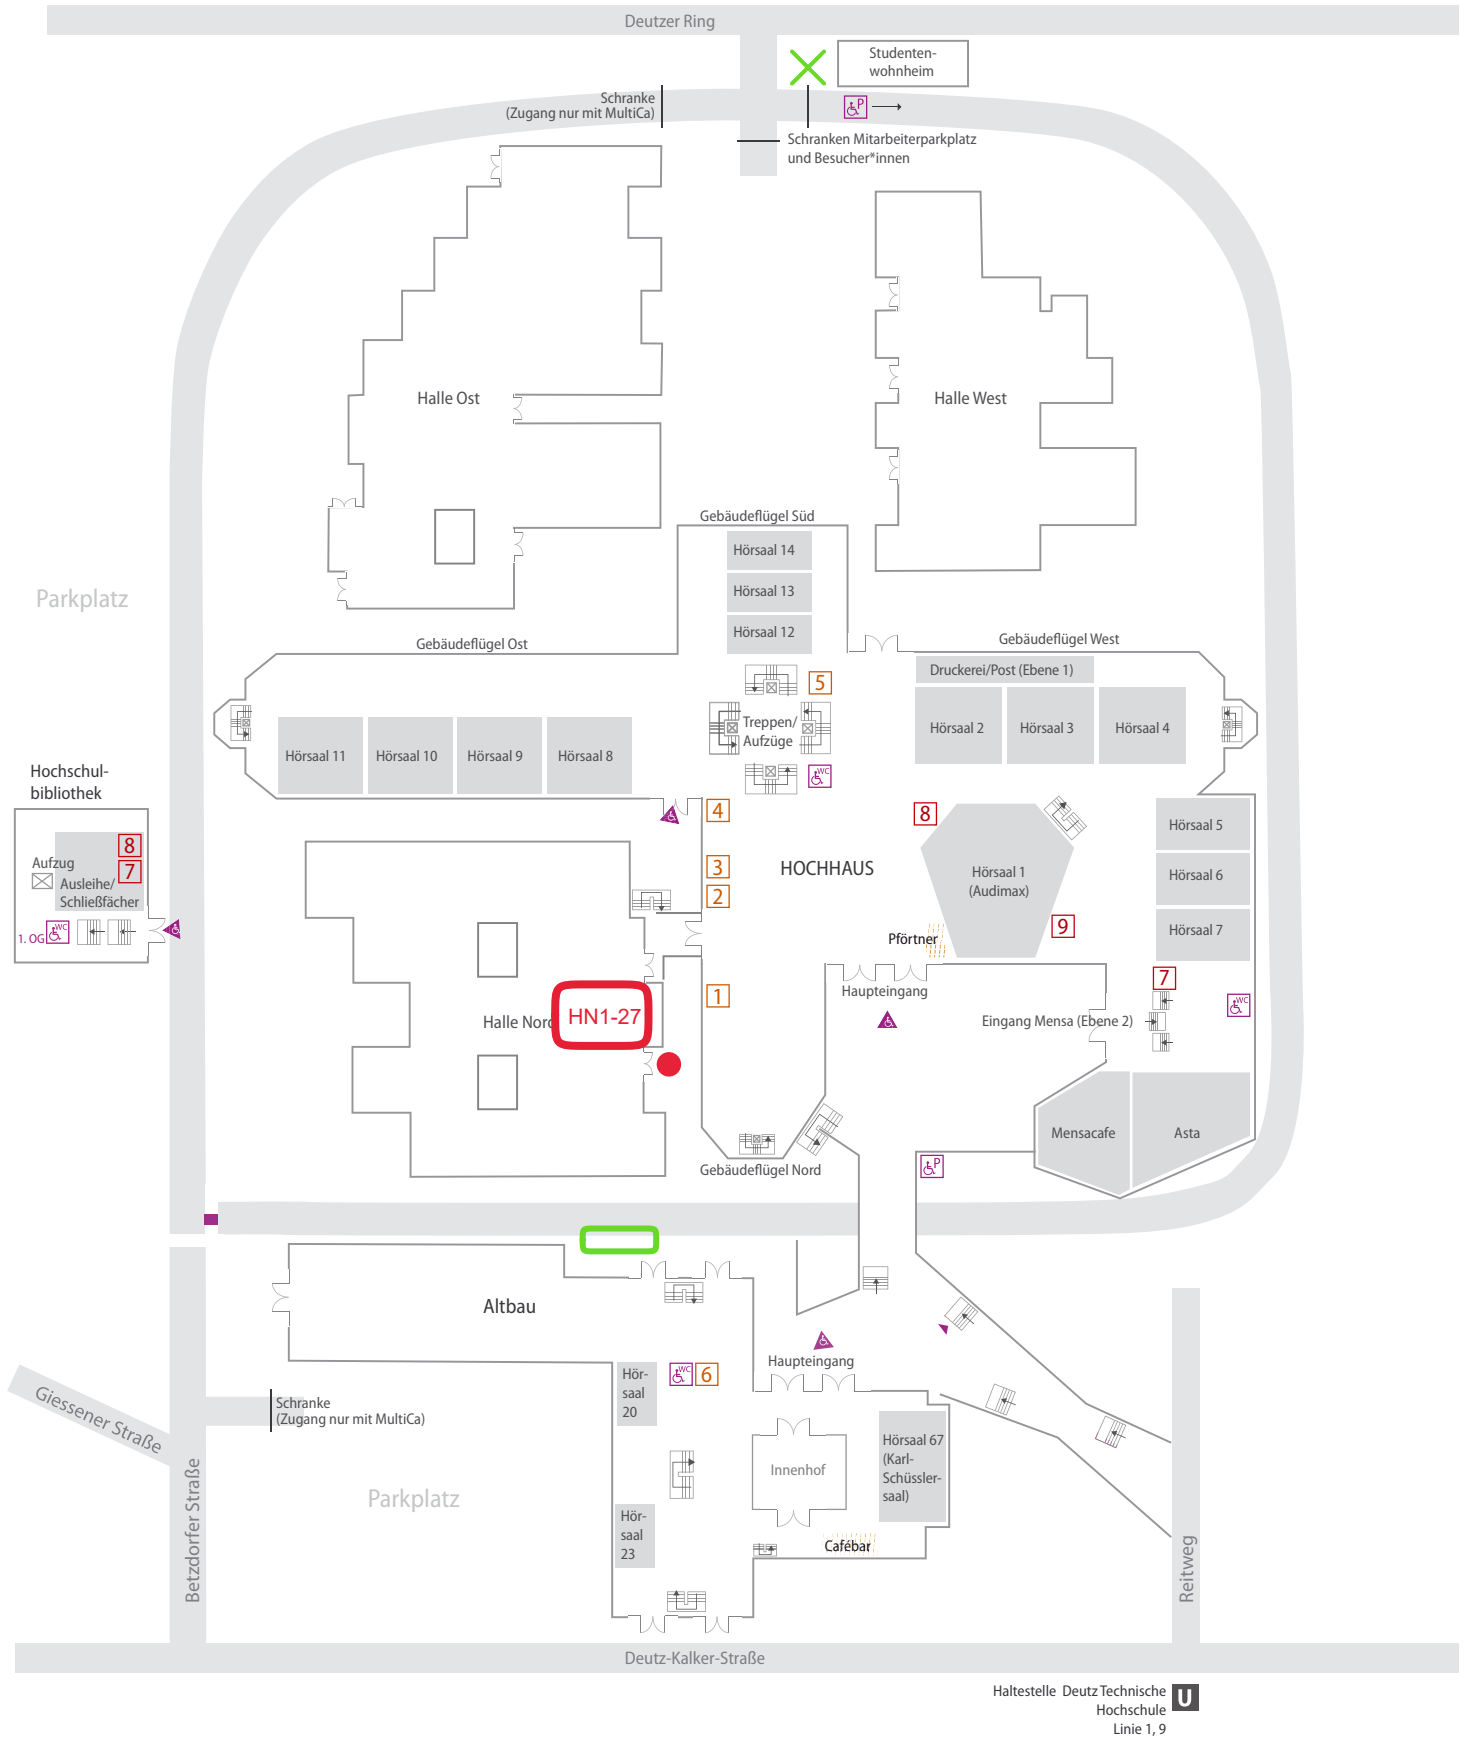

# Gateway TH Köln am Campus Deutz

Haltestelle Deutz Technische Hochschule  
Linie 1, 9

## Legende Campus Deutz

1	Studienbüros für die Fakultäten 05, 06, 07, 08, 09, 11 und ITT Räume ZN 2-6/7 und ZN 2-8, Ebene 2	2	Referat für Internationale Angelegenheiten Raum ZN 2-4, Ebene 2	3	Career-Service Raum ZN 2-3, Ebene 2	4	Nebenjob-Service Raum ZN 2-1, Ebene 2	5	Wickel- und Stillraum Raum S2-R4, Ebene 2 (Schlüssel beim Pförtner)
6	Wickelraum Behinderten-WC Raum 40	7	MultiCa-Stationen (Treppenaufgang Mensa und Eingangsbereich Hochschulbibliothek)	8	Validierungsstationen (Hochhaus-Foyer und Eingangsbereich Hochschulbibliothek)	9	Kopierer (Hochhaus-Foyer)		Jack-in-the-Box-Container
									Inkubator
									Stand: August 2018 Einfahrt