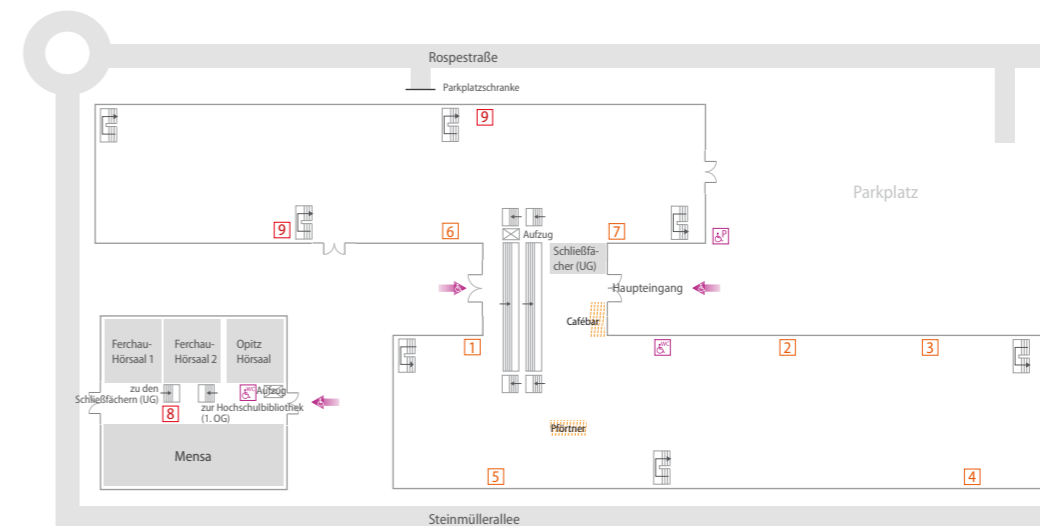

... am Campus Gummiesbach

Campus Gummiesbach

1. 1 BAföG-Amt des KStW Raum 1.101, 1. Etage
2. 2 Studienbüro der Fakultät Raum 1.126b, 1. Etage
3. 3 Fachschaft Informatik und Ingenieurwissenschaften Raum 1.123, 1. Etage
4. 4 Prüfungsservice Verbundstudiengang Wirtschaftsinformatik Raum 1.119, 1. Etage
5. 5 International Office Raum 1.104, 1. Etage
6. 6 Wickel-, Still- und Ruheraum Raum 0.227, Erdgeschoss
7. 7 Campus IT Raum 3.200, 3. Etage
8. 8 Validierungsstationen/MultiCa-Stationen Eingang Mensa, Erdgeschoss
9. 9 Kopierer Räume 1.207 und 1.236 1. Etage