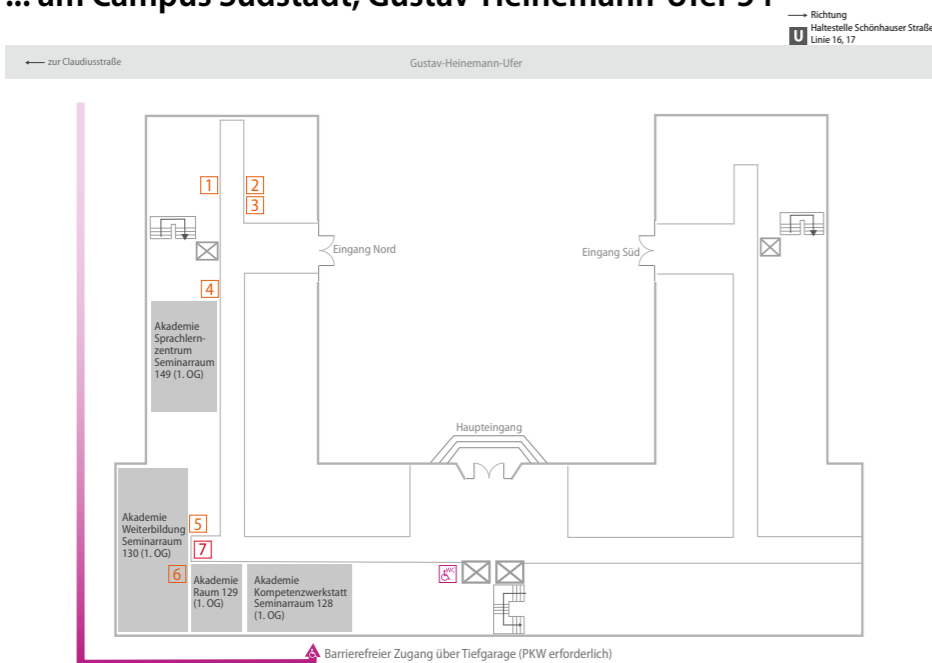

Wo finde ich was? ... am Campus Südstadt, Ubiering 40 + 48

Ubiering

- 1 Wickel-, Still- und Ruheraum Raum 502, 5. Etage (Schlüssel beim Pförtner)
- 2 AStA Raum 8
- 3 Wickel-, Still- und Ruheraum Raum 217, 2. Etage (Schlüssel beim Pförtner)
- 4 Wickelraum Behinderten-WC, 1. Etage
- 5 Campus-Zwerge
- 6 MultiCa-Station

... am Campus Südstadt, Claudiusstraße 1

Claudiusstraße

- 1 Zentrale Studienberatung
- 2 Studienbüro für die Fakultäten am Campus Südstadt Räume F1.41 und F1.41a
- 3 International Office Raum A1.56
- 4 Nebenjob-Service Raum A1.47a
- 5 Feedback-Management Raum 4.272 1. Zwischenetage
- 6 Wickel-, Still- u. Ruheraum D1.133, 1. Etage (Schlüssel beim Pförtner)
- 7 Studierende mit Beeinträchtigung Raum E1.17
- 8 MultiCa-Station EG neben Mensa
- 9 Validierungsstation EG, gegenüber der Studienbüros
- 10 AStA, Raum 4.404

... am Campus Südstadt, Gustav-Heinemann-Ufer 54

Gustav-Heinemann-Ufer

- 1 Eltern-Kind-Büro Raum 72, Erdgeschoss
- 2 Kölner Talentscouts Räume 69 und 70, Erdgeschoss
- 3 Graduiertenzentrum Raum 278, 2. Etage
- 4 Familienservicebüro Raum 68, Erdgeschoss
- 5 Still-, Wickel- und Ruheraum Raum 57, Erdgeschoss
- 6 Snacks- und Getränkeautomaten, 1. Etage
- 7 Seminarraum Raum 48, Erdgeschoss

... am Campus Deutz

Campus Deutz

- 1 Studienbüros für die Fakultäten am Campus Deutz u. Campus Leverkusen Räume ZN 2-6/7 und ZN 2-8
- 2 International Office Raum ZN 2-4
- 3 Career-Service Raum ZN 2-3
- 4 Nebenjob-Service Raum ZN 2-1
- 5 Wickel- und Stillraum Raum S2-R4 (Schlüssel beim Pförtner)
- 6 Wickelraum Behinderten-WC Raum 40
- 7 MultiCa-Stationen Treppenaufgang Mensa und Eingangsbereich Hochschulbibliothek
- 8 Validierungsstationen Hochhaus-Foyer und Eingangsbereich Hochschulbibliothek
- 9 Kopierer Hochhaus-Foyer