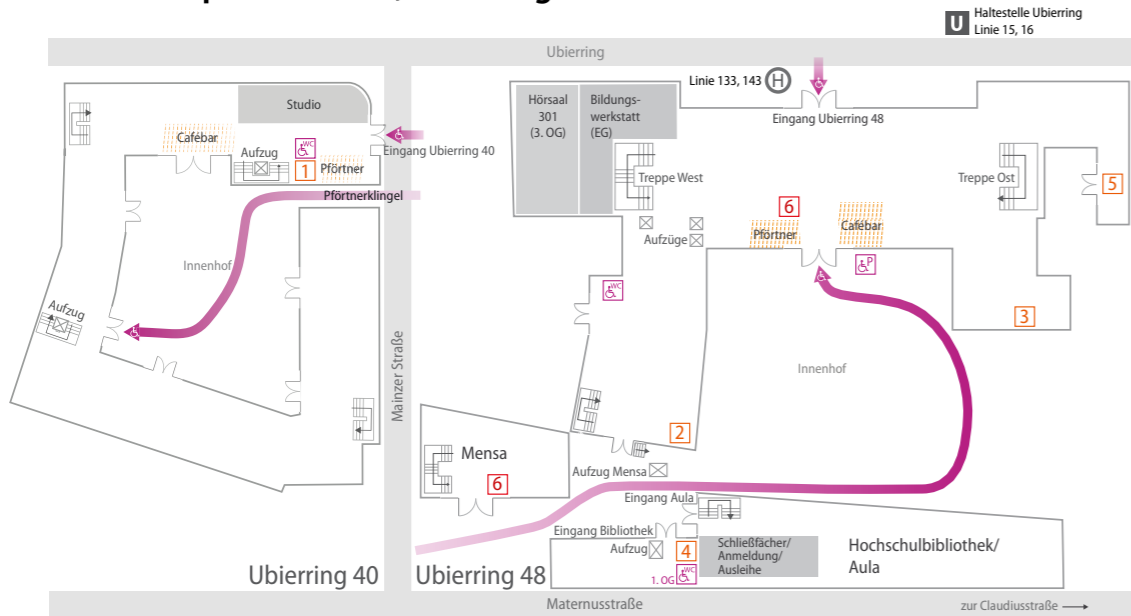

Wo finde ich was? ... am Campus Südstadt, Ubiering 40 + 48

Ubiering

- 1 Wickel-, Still- und Ruheraum Raum 502, 5. Etage (Schlüssel beim Pförtner)
- 2 AStA Raum 8
- 3 Wickel-, Still- und Ruheraum Raum 217, 2. Etage (Schlüssel beim Pförtner)
- 4 Wickelraum Behinderten-WC, 1. Etage
- 5 Campus-Zwerge
- 6 MultiCa-Station

... am Campus Südstadt, Claudiusstraße 1

Claudiusstraße

- 1 Zentrale Studienberatung
- 2 Studienbüro für die Fakultäten am Campus Südstadt Räume F1.41 und F1.41a
- 3 International Office Raum A1.56
- 4 Nebenjob-Service Raum A1.47a
- 5 Feedback-Management Raum 4.272 1. Zwischenetage
- 6 Wickel-, Still- u. Ruheraum D1.133, 1. Etage (Schlüssel beim Pförtner)
- 7 Studierende mit Beeinträchtigung Raum E1.17
- 8 MultiCa-Station EG neben Mensa
- 9 Validierungsstation EG, gegenüber der Studienbüros
- 10 AStA, Raum 4.404

... am Campus Südstadt, Gustav-Heinemann-Ufer 54

Gustav-Heinemann-Ufer

- 1 Eltern-Kind-Büro Raum 72, Erdgeschoss
- 2 Kölner Talentscouts Räume 69 und 70, Erdgeschoss
- 3 Graduiertenzentrum Raum 278, 2. Etage
- 4 Familienservicebüro Raum 68, Erdgeschoss
- 5 Still-, Wickel- und Ruheraum Raum 57, Erdgeschoss
- 6 Snacks- und Getränkeautomaten, 1. Etage
- 7 Seminarraum Raum 48, Erdgeschoss

... am Campus Deutz

Campus Deutz

- 1 Studienbüros für die Fakultäten am Campus Deutz u. Campus Leverkusen Räume ZN 2-6/7 und ZN 2-8
- 2 International Office Raum ZN 2-4
- 3 Career-Service Raum ZN 2-3
- 4 Nebenjob-Service Raum ZN 2-1
- 5 Wickel- und Stillraum Raum S2-R4 (Schlüssel beim Pförtner)
- 6 Wickelraum Behinderten-WC Raum 40
- 7 MultiCa-Stationen Treppenaufgang Mensa und Eingangsbereich Hochschulbibliothek
- 8 Validierungsstationen Hochhaus-Foyer und Eingangsbereich Hochschulbibliothek
- 9 Kopierer Hochhaus-Foyer