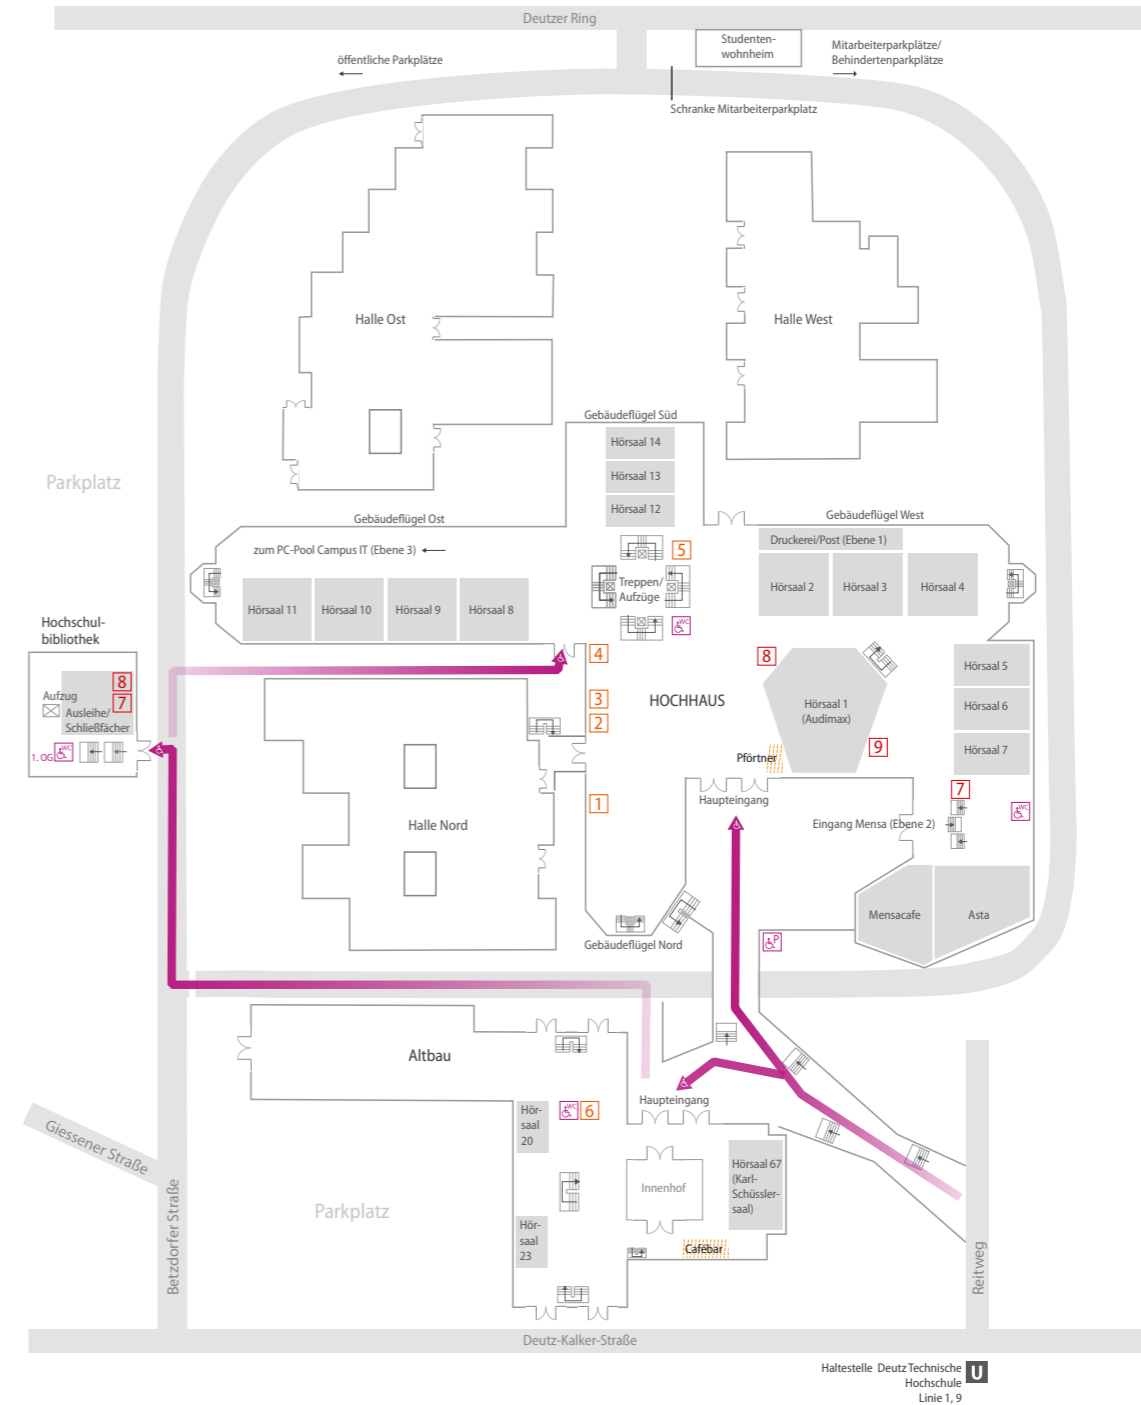

Wo finde ich was? ... am Campus Südstadt, Ubiering 40 + 48

Ubiering

- 1 Wickel-, Still- und Ruheraum Raum 502, 5. Etage (Schlüssel beim Pförtner)
- 2 AStA Raum 8
- 3 Wickel-, Still- und Ruheraum Raum 217, 2. Etage (Schlüssel beim Pförtner)
- 4 Wickelraum Behinderten-WC, 1. Etage
- 5 Campus-Zwerge
- 6 MultiCa-Station

... am Campus Südstadt, Claudiusstraße 1

Claudiusstraße

- 1 Zentrale Studienberatung
- 2 Studienbüro für die Fakultäten am Campus Südstadt Räume F1.41 und F1.41a
- 3 International Office Raum A1.56
- 4 Nebenjob-Service Raum A1.47a
- 5 Feedback-Management Raum 4.272 1. Zwischenetage
- 6 Wickel-, Still- u. Ruheraum D1.133, 1. Etage (Schlüssel beim Pförtner)
- 7 Studierende mit Beeinträchtigung Raum E1.17
- 8 MultiCa-Station EG neben Mensa
- 9 Validierungsstation EG, gegenüber der Studienbüros
- 10 AStA, Raum 4.404

... am Campus Südstadt, Gustav-Heinemann-Ufer 54

Gustav-Heinemann-Ufer

- 1 Eltern-Kind-Büro Raum 72, Erdgeschoss
- 2 Kölner Talentscouts Räume 69 und 70, Erdgeschoss
- 3 Graduiertenzentrum Raum 278, 2. Etage
- 4 Familienservicebüro Raum 68, Erdgeschoss
- 5 Still-, Wickel- und Ruheraum Raum 57, Erdgeschoss
- 6 Snacks- und Getränkeautomaten, 1. Etage
- 7 Seminarraum Raum 48, Erdgeschoss

... am Campus Deutz

Campus Deutz

- 1 Studienbüros für die Fakultäten am Campus Deutz u. Campus Leverkusen Räume ZN 2-6/7 und ZN 2-8
- 2 International Office Raum ZN 2-4
- 3 Career-Service Raum ZN 2-3
- 4 Nebenjob-Service Raum ZN 2-1
- 5 Wickel- und Stillraum Raum S2-R4 (Schlüssel beim Pförtner)
- 6 Wickelraum Behinderten-WC Raum 40
- 7 MultiCa-Stationen Treppenaufgang Mensa und Eingangsbereich Hochschulbibliothek
- 8 Validierungsstationen Hochhaus-Foyer und Eingangsbereich Hochschulbibliothek
- 9 Kopierer Hochhaus-Foyer