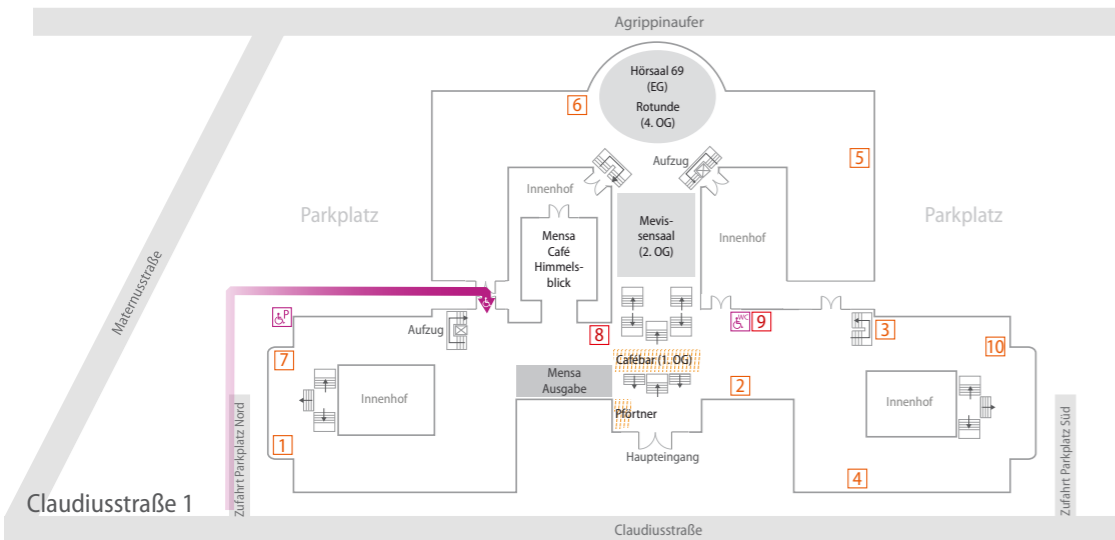

Wo finde ich was? ... am Campus Südstadt, Ubiering 40 + 48

Ubiering

- 1 Wickel-, Still- und Ruheraum Raum 502, 5. Etage (Schlüssel beim Pförtner)
- 2 AStA Raum 8
- 3 Wickel-, Still- und Ruheraum Raum 217, 2. Etage (Schlüssel beim Pförtner)
- 4 Wickelraum Behinderten-WC, 1. Etage
- 5 Campus-Zwerge
- 6 MultiCa-Station

... am Campus Südstadt, Claudiusstraße 1

Claudiusstraße

- 1 Zentrale Studienberatung
- 2 Studienbüro für die Fakultäten am Campus Südstadt Räume F1.41 und F1.41a
- 3 International Office Raum A1.56
- 4 Nebenjob-Service Raum A1.47a
- 5 Feedback-Management Raum 4.272 1. Zwischenetage
- 6 Wickel-, Still- u. Ruheraum D1.133, 1. Etage (Schlüssel beim Pförtner)
- 7 Studierende mit Beeinträchtigung Raum E1.17
- 8 MultiCa-Station EG neben Mensa
- 9 Validierungsstation EG, gegenüber der Studienbüros
- 10 AStA, Raum 4.404

... am Campus Südstadt, Gustav-Heinemann-Ufer 54

Gustav-Heinemann-Ufer

- 1 Eltern-Kind-Büro Raum 72, Erdgeschoss
- 2 Kölner Talentscouts Räume 69 und 70, Erdgeschoss
- 3 Graduiertenzentrum Raum 278, 2. Etage
- 4 Familienservicebüro Raum 68, Erdgeschoss
- 5 Still-, Wickel- und Ruheraum Raum 57, Erdgeschoss
- 6 Snacks- und Getränkeautomaten, 1. Etage
- 7 Seminarraum Raum 48, Erdgeschoss

... am Campus Deutz

Campus Deutz

- 1 Studienbüros für die Fakultäten am Campus Deutz u. Campus Leverkusen Räume ZN 2-6/7 und ZN 2-8
- 2 International Office Raum ZN 2-4
- 3 Career-Service Raum ZN 2-3
- 4 Nebenjob-Service Raum ZN 2-1
- 5 Wickel- und Stillraum Raum S2-R4 (Schlüssel beim Pförtner)
- 6 Wickelraum Behinderten-WC Raum 40
- 7 MultiCa-Stationen Treppenaufgang Mensa und Eingangsbereich Hochschulbibliothek
- 8 Validierungsstationen Hochhaus-Foyer und Eingangsbereich Hochschulbibliothek
- 9 Kopierer Hochhaus-Foyer