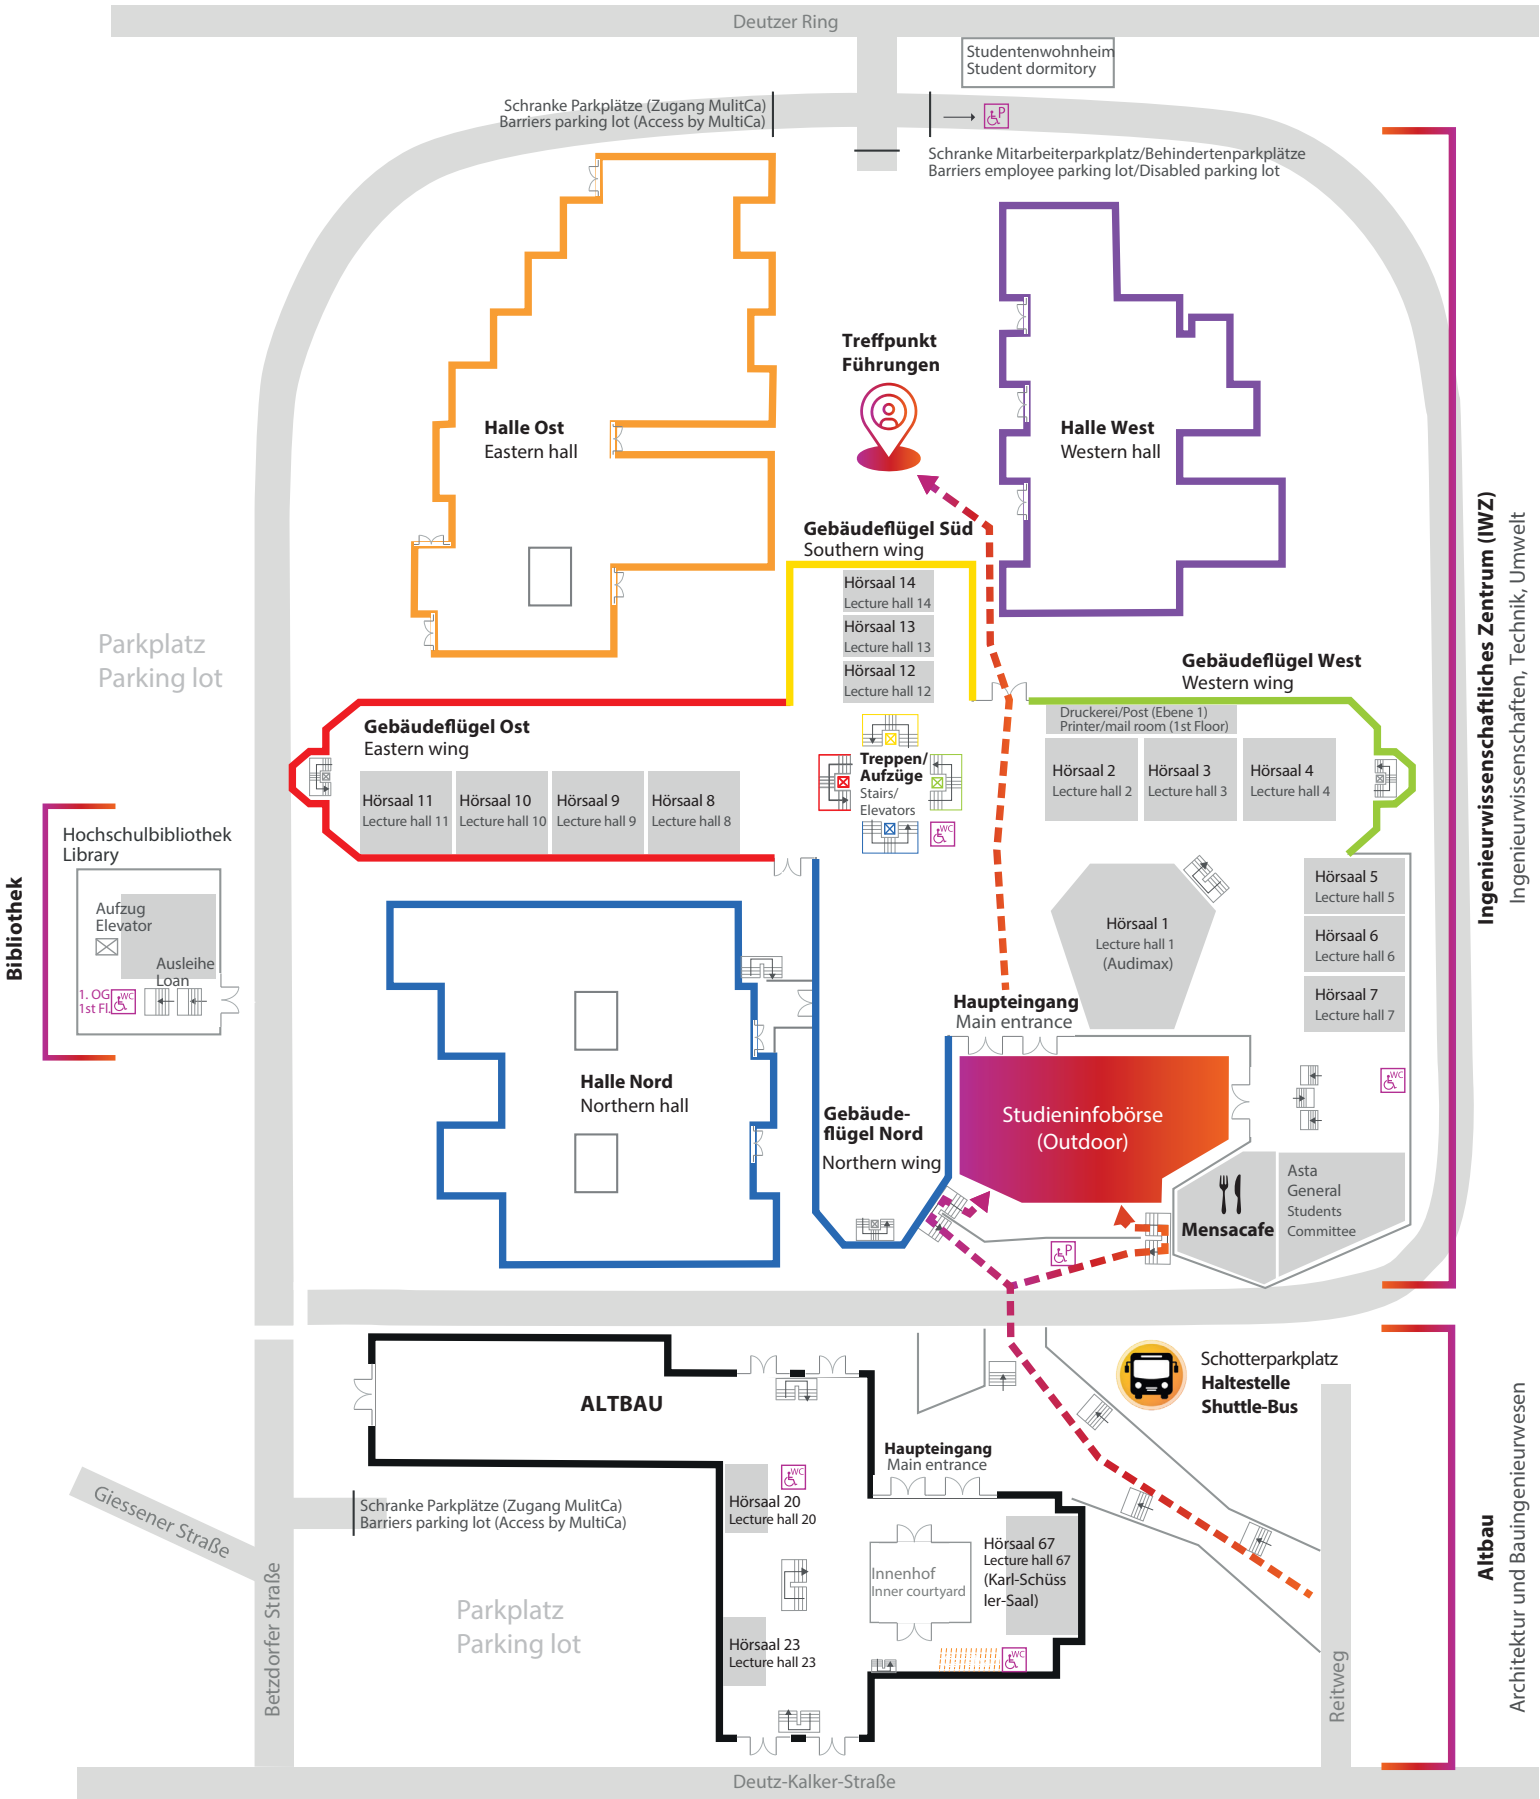

Check den Lageplan!

**Praxisnah studieren.
Zukunft gestalten.**

Entdecke Studiengänge, Projekte und
echte Einblicke in den Campusalltag.

Technology
Arts Sciences
TH Köln

Ingenieurwissenschaftliches Zentrum (IWZ)
Ingenieurwissenschaften, Technik, Umwelt

Altbau
Architektur und Bauingenieurwesen

Haltestelle Deutz Technische Hochschule | Linie 1, 9
Stop Deutz Technische Hochschule | Line 1, 9

Wie setzen sich die Raumnummern im IWZ zusammen?

- Gebäudeflügel Nord
- Gebäudeflügel Ost
- Gebäudeflügel Süd
- Gebäudeflügel West
- Halle Nord
- Halle Ost
- Halle West
- Altbau

SPECIALS:
Vergünstigt essen
in der Mensa*
Shuttlebus Special
am Freitag

**In welchem Raum kann ich zu welcher
Uhrzeit etwas sehen?**

Hier findest du das Programm der
verschiedenen Fakultäten!

*gegen Vorlage des
Schülersausweises