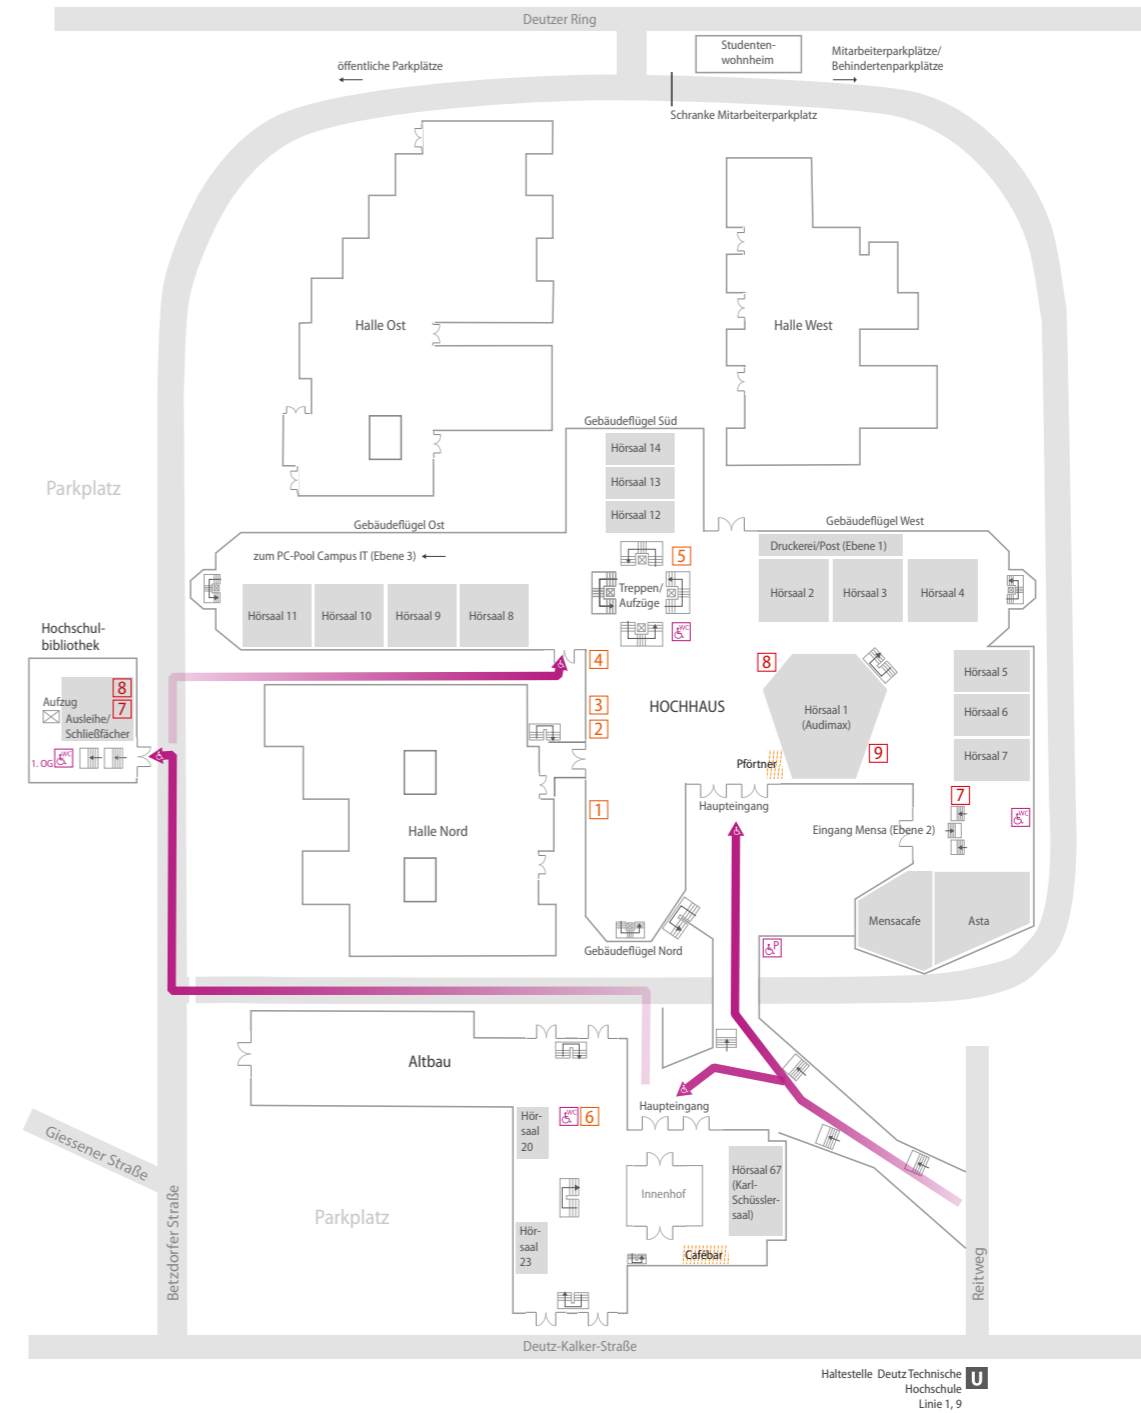

Wo finde ich was? ... am Campus Südstadt, Ubiering 40 + 48

Ubiering

- 1 Wickel-, Still- und Ruheraum Raum 502, 5. Etage (Schlüssel beim Pfortner)
- 2 AStA Raum 8
- 3 Wickel-, Still- und Ruheraum Raum 217, 2. Etage (Schlüssel beim Pfortner)
- 4 Wickelraum Behinderten-WC, 1. Etage
- 5 Campus-Zwerge
- 6 MultiCa-Station

... am Campus Südstadt, Claudiusstraße 1

Claudiusstraße

- 1 Zentrale Studienberatung
- 2 Studienbüro für die Fakultäten am Campus Südstadt Räume F1.41 und F1.41a
- 3 International Office Raum A1.56
- 4 Nebenjob-Service Raum A1.47a
- 5 Feedback-Management Raum 4.272 1. Zwischenetage
- 6 Wickel-, Still- u. Ruheraum D1.133, 1. Etage (Schlüssel beim Pfortner)
- 7 Studierende mit Beeinträchtigung Raum E1.17
- 8 MultiCa-Station EG neben Mensa
- 9 Validierungsstation EG, gegenüber der Studienbüros
- 10 AStA, Raum 4.404

... am Campus Südstadt, Gustav-Heinemann-Ufer 54

Gustav-Heinemann-Ufer

- 1 Eltern-Kind-Büro Raum 72, Erdgeschoss
- 2 Kölner Talentscouts Räume 69 und 70, Erdgeschoss
- 3 Graduiertenzentrum Raum 278, 2. Etage
- 4 Familienservicebüro Raum 68, Erdgeschoss
- 5 Still-, Wickel- und Ruheraum Raum 57, Erdgeschoss
- 6 Snacks- und Getränkeautomaten, 1. Etage
- 7 Seminarraum Raum 48, Erdgeschoss

... am Campus Deutz

Campus Deutz

- 1 Studienbüros für die Fakultäten am Campus Deutz u. Campus Leverkusen Räume ZN 2-6/7 und ZN 2-8
- 2 International Office Raum ZN 2-4
- 3 Career-Service Raum ZN 2-3
- 4 Nebenjob-Service Raum ZN 2-1
- 5 Wickel- und Stillraum Raum S2-R4 (Schlüssel beim Pfortner)
- 6 Wickelraum Behinderten-WC Raum 40
- 7 MultiCa-Stationen Treppenaufgang Mensa und Eingangsbereich Hochschulbibliothek
- 8 Validierungsstationen Hochhaus-Foyer und Eingangsbereich Hochschulbibliothek
- 9 Kopierer Hochhaus-Foyer