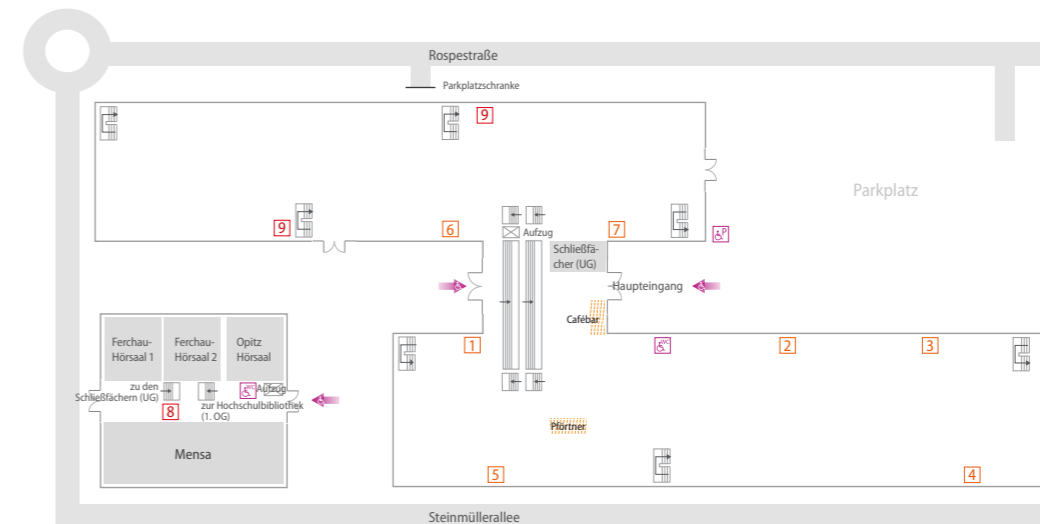

... am Campus Südstadt, Claudiusstraße 1

Claudiusstraße

- 1 Zentrale Studienberatung
- 2 Studienbüro für die Fakultäten am Campus Südstadt Räume F1.41 und F1.41a
- 3 International Office Raum A1.56
- 4 Nebenjob-Service Raum A1.47a
- 5 Feedback-Management Raum 4.272 1. Zwischenetage
- 6 Wickel-, Still- u. Ruheraum D1.133, 1. Etage (Schlüssel beim Pfortner)
- 7 Studierende mit Beeinträchtigung Raum E1.17
- 8 MultiCa-Station EG neben Mensa
- 9 Validierungsstation EG, gegenüber der Studienbüros
- 10 AStA, Raum 4.404

... am Campus Südstadt, Gustav-Heinemann-Ufer 54

Gustav-Heinemann-Ufer

- 1 Eltern-Kind-Büro Raum 72, Erdgeschoss
- 2 Kölner Talentscouts Räume 69 und 70, Erdgeschoss
- 3 Graduiertenzentrum Raum 278, 2. Etage
- 4 Familienservicebüro Raum 68, Erdgeschoss
- 5 Still-, Wickel- und Ruheraum Raum 57, Erdgeschoss
- 6 Snacks- und Getränkeautomaten, 1. Etage
- 7 Seminarraum Raum 48, Erdgeschoss

... am Campus Deutz

Campus Deutz

- 1 Studienbüros für die Fakultäten am Campus Deutz u. Campus Leverkusen Räume ZN 2-6/7 und ZN 2-8
- 2 International Office Raum ZN 2-4
- 3 Career-Service Raum ZN 2-3
- 4 Nebenjob-Service Raum ZN 2-1
- 5 Wickel- und Stillraum Raum S2-R4 (Schlüssel beim Pfortner)
- 6 Wickelraum Behinderten-WC Raum 40
- 7 MultiCa-Stationen Treppenaufgang Mensa und Eingangsbereich Hochschulbibliothek
- 8 Validierungsstationen Hochhaus-Foyer und Eingangsbereich Hochschulbibliothek
- 9 Kopierer Hochhaus-Foyer

... am Campus Gummersbach

Campus Gummersbach

- 1 BAföG-Amt des KStW Raum 1.101, 1. Etage
- 2 Studienbüro der Fakultät Raum 1.126b, 1. Etage
- 3 Fachschaft Informatik und Ingenieurwissenschaften Raum 1.123, 1. Etage
- 4 Prüfungsservice Verbundstudiengang Wirtschaftsinformatik Raum 1.119, 1. Etage
- 5 International Office Raum 1.104, 1. Etage
- 6 Wickel-, Still- und Ruheraum Raum 0.227, Erdgeschoss
- 7 Campus IT Raum 3.200, 3. Etage
- 8 Validierungsstationen/MultiCa-Stationen Eingang Mensa, Erdgeschoss
- 9 Kopierer Räume 1.207 und 1.236 1. Etage