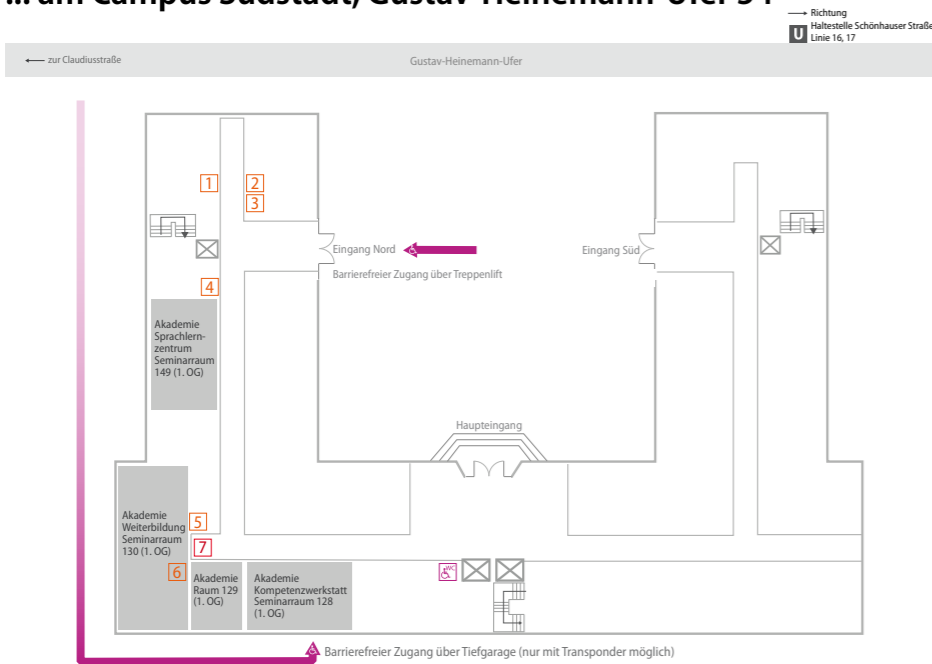

Wo finde ich was? ... am Campus Südstadt, Ubiering 40 + 48

Ubiering

- 1 Wickel-, Still- und Ruheraum Raum 502, 5. Etage (Schlüssel beim Pfortner)
- 2 AStA Raum 8
- 3 Wickel-, Still- und Ruheraum Raum 217, 2. Etage (Schlüssel beim Pfortner)
- 4 Wickelraum Behinderten-WC, 1. Etage
- 5 Campus-Zwerge
- 6 MultiCa-Station

... am Campus Südstadt, Claudiusstraße 1

Claudiusstraße

- 1 Zentrale Studienberatung
- 2 Studienbüro für die Fakultäten am Campus Südstadt Räume F1.41 und F1.41a
- 3 International Office Raum A1.56
- 4 Nebenjob-Service Raum A1.47a
- 5 Feedback-Management Raum 4.272 1. Zwischenetage
- 6 Wickel-, Still- u. Ruheraum D1.133, 1. Etage (Schlüssel beim Pfortner)
- 7 Studierende mit Beeinträchtigung Raum E1.17
- 8 MultiCa-Station EG neben Mensa
- 9 Validierungsstation EG, gegenüber der Studienbüros
- 10 AStA, Raum 4.404

... am Campus Südstadt, Gustav-Heinemann-Ufer 54

Gustav-Heinemann-Ufer

- 1 Eltern-Kind-Büro Raum 72, Erdgeschoss
- 2 Kölner Talentscouts Räume 69 und 70, Erdgeschoss
- 3 Graduiertenzentrum Raum 278, 2. Etage
- 4 Familienservicebüro Raum 68, Erdgeschoss
- 5 Still-, Wickel- und Ruheraum Raum 57, Erdgeschoss
- 6 Snacks- und Getränkeautomaten, 1. Etage
- 7 Seminarraum Raum 48, Erdgeschoss

... am Campus Deutz

Campus Deutz

- 1 Studienbüros für die Fakultäten am Campus Deutz u. Campus Leverkusen Räume ZN 2-6/7 und ZN 2-8
- 2 International Office Raum ZN 2-4
- 3 Career-Service Raum ZN 2-3
- 4 Nebenjob-Service Raum ZN 2-1
- 5 Wickel- und Stillraum Raum S2-R4 (Schlüssel beim Pfortner)
- 6 Wickelraum Behinderten-WC Raum 40
- 7 MultiCa-Stationen Treppenaufgang Mensa und Eingangsbereich Hochschulbibliothek
- 8 Validierungsstationen Hochhaus-Foyer und Eingangsbereich Hochschulbibliothek
- 9 Kopierer Hochhaus-Foyer