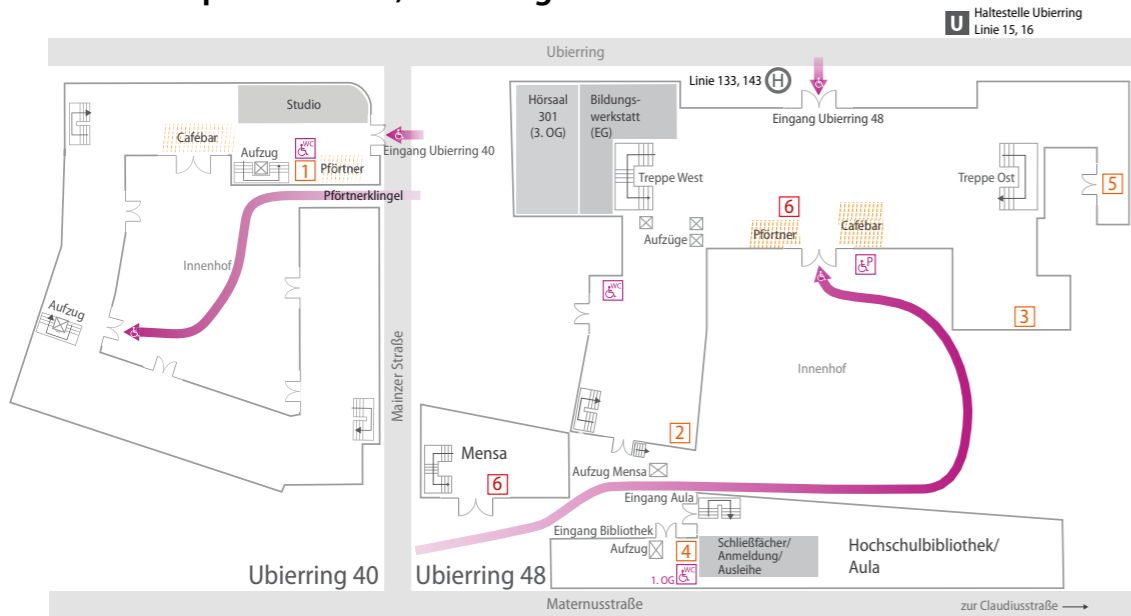

Wo finde ich was? ... am Campus Südstadt, Ubiering 40 + 48

Ubiering

- 1 Wickel-, Still- und Ruheraum Raum 502, 5. Etage (Schlüssel beim Pfortner)
- 2 AStA Raum 8
- 3 Wickel-, Still- und Ruheraum Raum 217, 2. Etage (Schlüssel beim Pfortner)
- 4 Wickelraum Behinderten-WC, 1. Etage
- 5 Campus-Zwerge
- 6 MultiCa-Station

... am Campus Südstadt, Claudiusstraße 1

Claudiusstraße

- 1 Zentrale Studienberatung
- 2 Studienbüro für die Fakultäten am Campus Südstadt Räume F1.41 und F1.41a
- 3 International Office Raum A1.56
- 4 Nebenjob-Service Raum A1.47a
- 5 Feedback-Management Raum 4.272 1. Zwischenetage
- 6 Wickel-, Still- u. Ruheraum D1.133, 1. Etage (Schlüssel beim Pfortner)
- 7 Studierende mit Beeinträchtigung Raum E1.17
- 8 MultiCa-Station EG neben Mensa
- 9 Validierungsstation EG, gegenüber der Studienbüros
- 10 AStA, Raum 4.404

... am Campus Südstadt, Gustav-Heinemann-Ufer 54

Gustav-Heinemann-Ufer

- 1 Eltern-Kind-Büro Raum 72, Erdgeschoss
- 2 Kölner Talentscouts Räume 69 und 70, Erdgeschoss
- 3 Graduiertenzentrum Raum 278, 2. Etage
- 4 Familienservicebüro Raum 68, Erdgeschoss
- 5 Still-, Wickel- und Ruheraum Raum 57, Erdgeschoss
- 6 Snacks- und Getränkeautomaten, 1. Etage
- 7 Seminarraum Raum 48, Erdgeschoss

... am Campus Deutz

Campus Deutz

- 1 Studienbüros für die Fakultäten am Campus Deutz u. Campus Leverkusen Räume ZN 2-6/7 und ZN 2-8
- 2 International Office Raum ZN 2-4
- 3 Career-Service Raum ZN 2-3
- 4 Nebenjob-Service Raum ZN 2-1
- 5 Wickel- und Stillraum Raum S2-R4 (Schlüssel beim Pfortner)
- 6 Wickelraum Behinderten-WC Raum 40
- 7 MultiCa-Stationen Treppenaufgang Mensa und Eingangsbereich Hochschulbibliothek
- 8 Validierungsstationen Hochhaus-Foyer und Eingangsbereich Hochschulbibliothek
- 9 Kopierer Hochhaus-Foyer