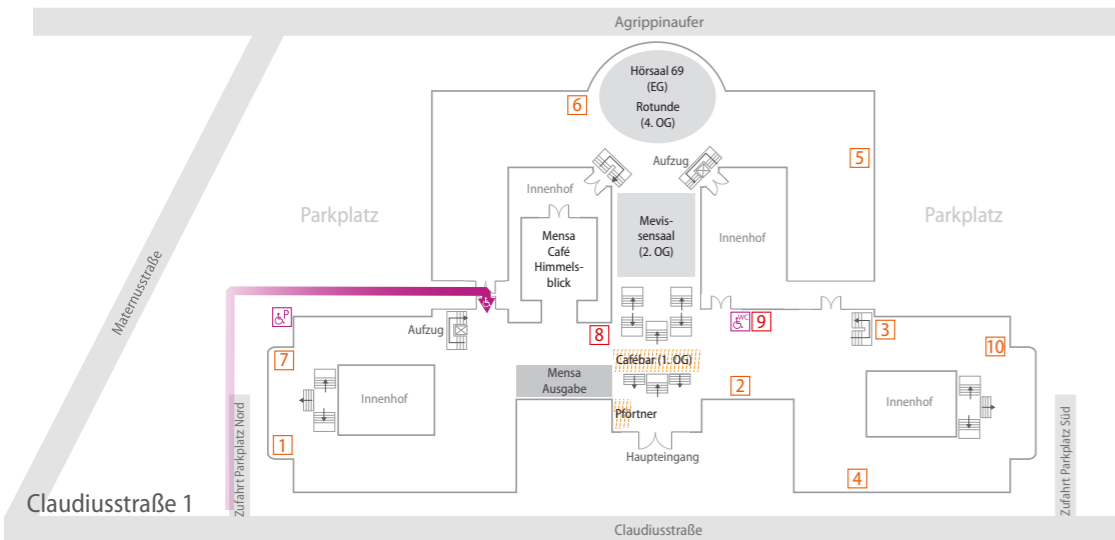

Wo finde ich was? ... am Campus Südstadt, Ubiering 40 + 48

Ubiering

- 1 Wickel-, Still- und Ruheraum Raum 502, 5. Etage (Schlüssel beim Pfortner)
- 2 AStA Raum 8
- 3 Wickel-, Still- und Ruheraum Raum 217, 2. Etage (Schlüssel beim Pfortner)
- 4 Wickelraum Behinderten-WC, 1. Etage
- 5 Campus-Zwerge
- 6 MultiCa-Station

... am Campus Südstadt, Claudiusstraße 1

Claudiusstraße

- 1 Zentrale Studienberatung
- 2 Studienbüro für die Fakultäten am Campus Südstadt Räume F1.41 und F1.41a
- 3 International Office Raum A1.56
- 4 Nebenjob-Service Raum A1.47a
- 5 Feedback-Management Raum 4.272 1. Zwischenetage
- 6 Wickel-, Still- u. Ruheraum D1.133, 1. Etage (Schlüssel beim Pfortner)
- 7 Studierende mit Beeinträchtigung Raum E1.17
- 8 MultiCa-Station EG neben Mensa
- 9 Validierungsstation EG, gegenüber der Studienbüros
- 10 AStA, Raum 4.404

... am Campus Südstadt, Gustav-Heinemann-Ufer 54

Gustav-Heinemann-Ufer

- 1 Eltern-Kind-Büro Raum 72, Erdgeschoss
- 2 Kölner Talentscouts Räume 69 und 70, Erdgeschoss
- 3 Graduiertenzentrum Raum 278, 2. Etage
- 4 Familienservicebüro Raum 68, Erdgeschoss
- 5 Still-, Wickel- und Ruheraum Raum 57, Erdgeschoss
- 6 Snacks- und Getränkeautomaten, 1. Etage
- 7 Seminarraum Raum 48, Erdgeschoss

... am Campus Deutz

Campus Deutz

- 1 Studienbüros für die Fakultäten am Campus Deutz u. Campus Leverkusen Räume ZN 2-6/7 und ZN 2-8
- 2 International Office Raum ZN 2-4
- 3 Career-Service Raum ZN 2-3
- 4 Nebenjob-Service Raum ZN 2-1
- 5 Wickel- und Stillraum Raum S2-R4 (Schlüssel beim Pfortner)
- 6 Wickelraum Behinderten-WC Raum 40
- 7 MultiCa-Stationen Treppenaufgang Mensa und Eingangsbereich Hochschulbibliothek
- 8 Validierungsstationen Hochhaus-Foyer und Eingangsbereich Hochschulbibliothek
- 9 Kopierer Hochhaus-Foyer