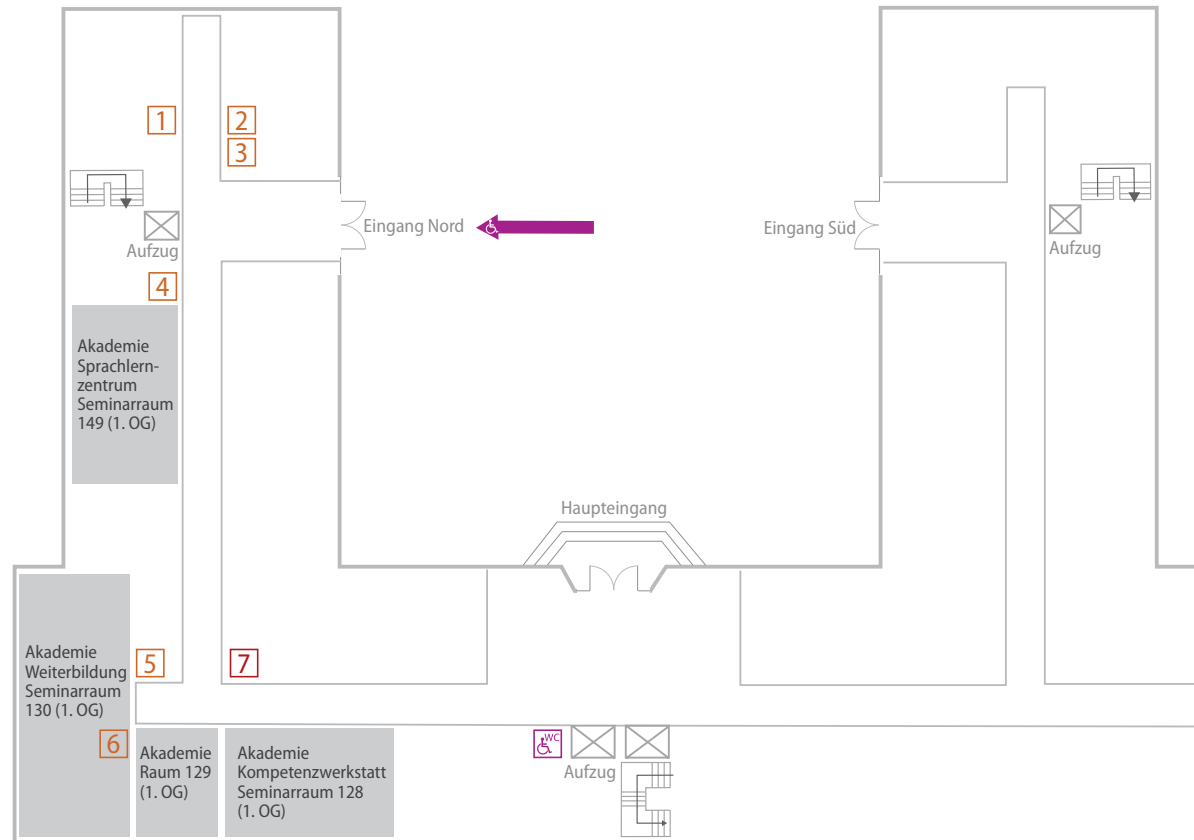

# Wo finde ich was? ... am Campus Südstadt, Gustav-Heinemann-Ufer 54

→ Richtung  
Haltestelle Schönhauser Straße  
Linie 16, 17

← zur Claudiusstraße

Gustav-Heinemann-Ufer

## Legende Gustav-Heinemann-Ufer 54

|   |  |   |  |   |  |   |   |
|---|--|---|--|---|--|---|---|
| 1 | Eltern-Kind-Büro<br>Raum 72, Erdgeschoss             | 2 | Kölner Talentscouts<br>Räume 69 und 70,<br>Erdgeschoss | 3 | Graduiertenzentrum<br>Raum 278, 2. Etage     | 4 | Familienservicebüro<br>Raum 68, Erdgeschoss |
| 5 | Still-, Wickel- und Ruheraum<br>Raum 58, Erdgeschoss | 6 | Raum 48,<br>(Besprechungsraum)<br>Erdgeschoss          | 7 | Snacks- und Getränke-<br>automaten, 1. Etage |   |   |