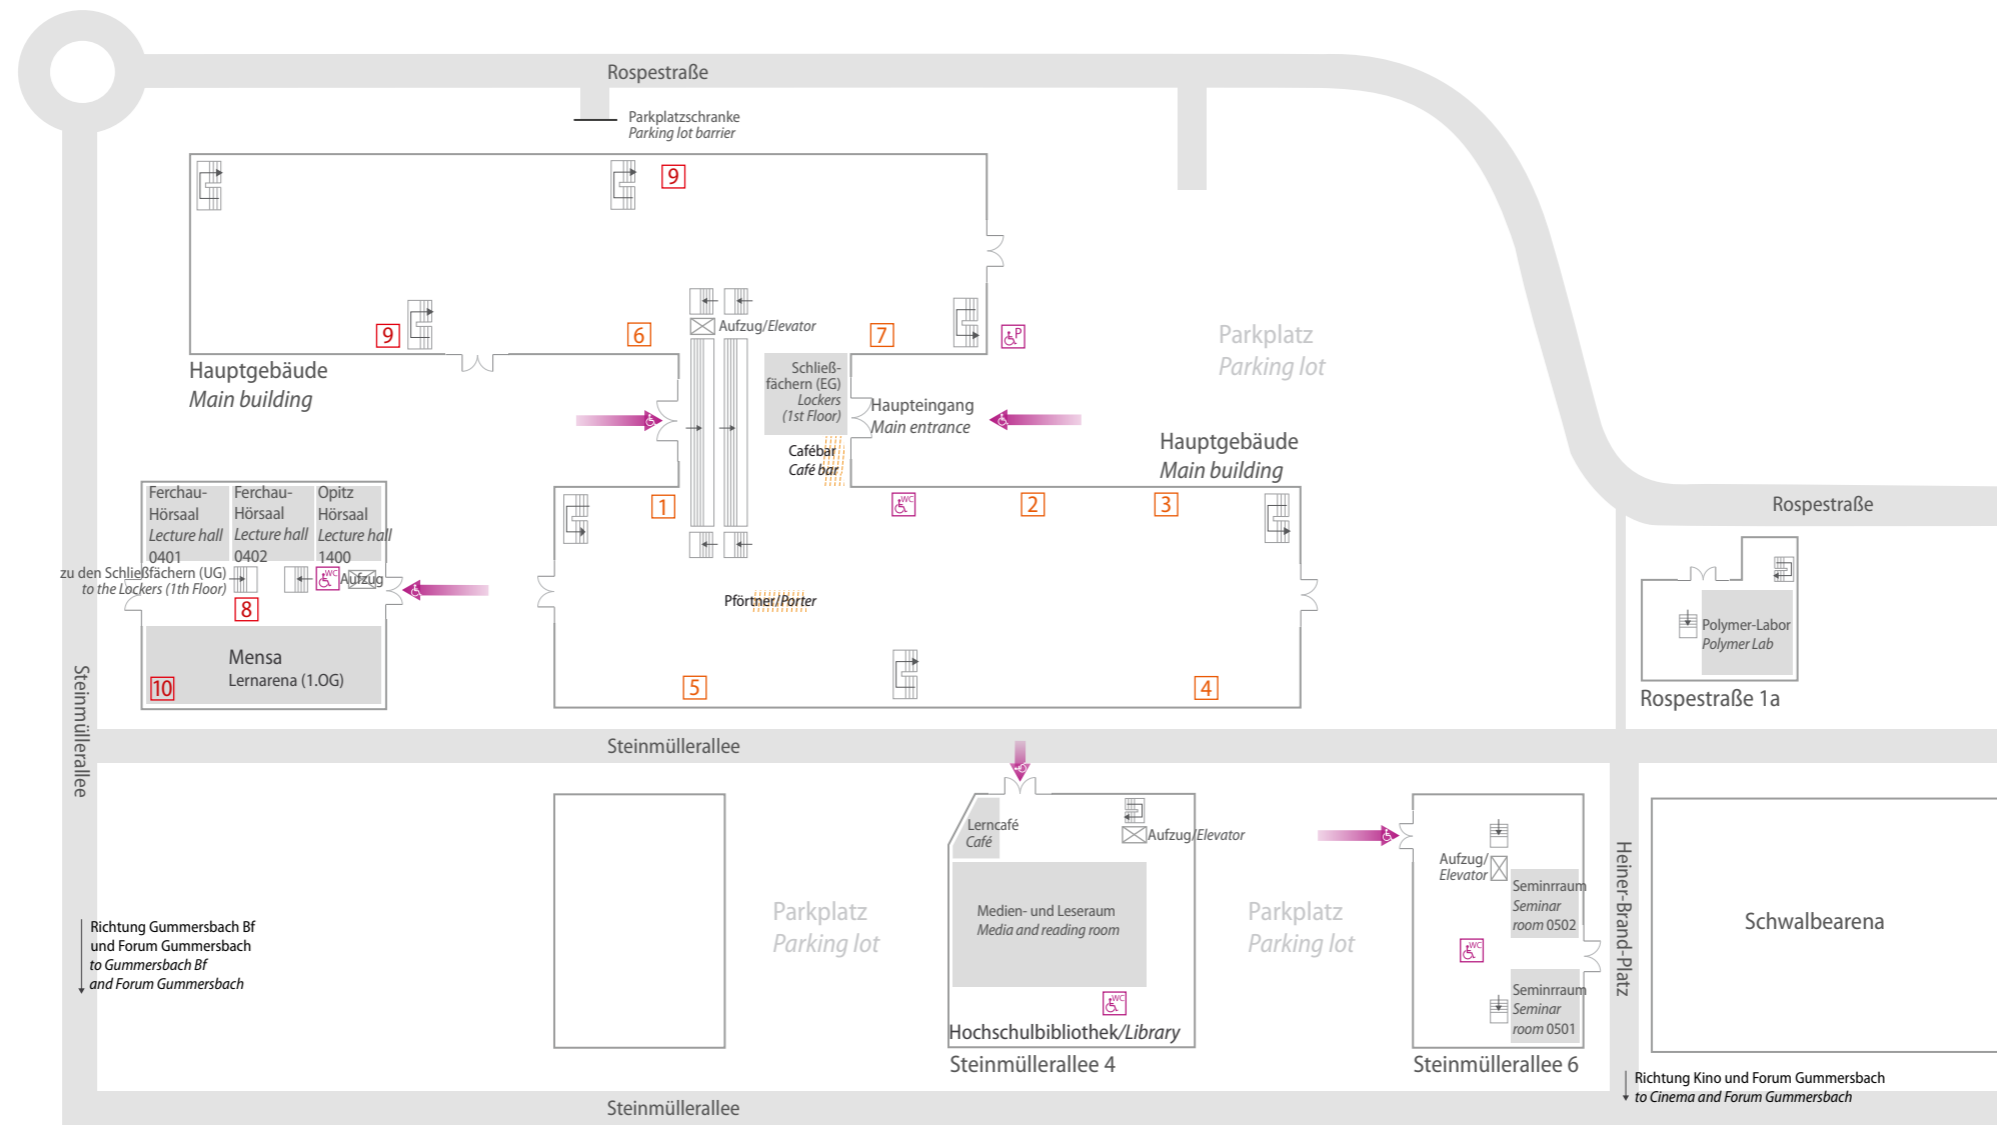

Wo finde ich was? *Where do I find what?*

Campus Gummersbach

Legende Campus Gummersbach *Keys Gummersbach Campus*

1	BAföG-Amt des KStW Raum 1.101, 1. Etage <i>BAföG-Office KStW Room 1.101, 2nd Floor</i>	2	Studienbüro Fakultät 10 Raum 1.126b, 1. Etage <i>Office of Student and Examination Services Faculty 10, Room 1.126b, 2nd Floor</i>	3	Fachschaft Raum 1.123, 1. Etage <i>Faculty Student Association Room 1.123, 2nd Floor</i>	4	Prüfungsservice Verbundstudiengang Wirtschaftsinformatik, Raum 1.119, 1. Etage <i>Examination Service Joint degree program in Business Information Systems, Room 1.119, 2nd Etage</i>	5	Referat für Internationale Angelegenheiten, Raum 1.104, 1. Etage <i>Department of International Affairs Room 1.104, 2nd Floor</i>
6	Wickel-, Still- und Ruheraum Raum 0.227, Erdgeschoss <i>Baby-care room Room 0.227, 1st Floor</i>	7	Campus IT Raum 3.200, 3. Etage <i>Campus IT Room 3.200, 4th Floor</i>	8	Validierungsstationen/MultiCa-Stationen Eingang Mensa, Erdgeschoss <i>Validating station/MultiCa station (Entrance cafeteria, 1th Floor)</i>	9	Kopierer <i>Copy station</i> Räume 1.207 und 1.236, 1. Etage <i>Rooms 1.207 and 1.236, 2nd Floor</i>	10	StartUp-Box